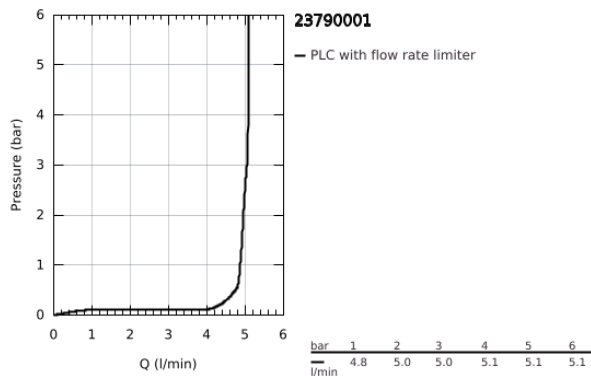

23 790 001 LINEARE ΜΙΚΤΗΣ ΜΕ ΈΝΑ ΜΟΧΛΌ ΧΕΙΡΙΣΜΌΥ

ΠΕΡΙΓΡΑΦΗ ΠΡΌΙΟΝΤΟΣ

- Χρώμα: chrome
- τοποθέτηση μιας οπής
- μεταλλική λαβή
- GROHE SilkMove με κεραμικό μηχανισμό 28 mm
- EcoMode - cold water flow in mid-lever position saves energy
- με περιοριστή θερμοκρασίας
- Φινίρισμα GROHE LongLife
- GROHE EcoJoy - Less water, perfect flow
- μέγιστη παροχή (στα 3 bar): 5 λίτρα/λεπτό
- SpeedClean mousseur
- GROHE FastFixation Plus σύστημα εγκατάστασης
- σετ αυτόματης βαλβίδας 1 1/4"
- εύκαμπτοι σωλήνες σύνδεσης

23 790 001 LINEARE ΜΙΚΤΗΣ ΜΕ ΈΝΑ ΜΟΧΛΌ ΧΕΙΡΙΣΜΌΥ

ΑΝΤΑΛΛΑΚΤΙΚΑ , Ιουλίου 2016 – τώρα

- 1: Λαβή (Αριθμός ανταλλακτικού 46981000)
- 2: Κάλυμμα/ τάπα (Αριθμός ανταλλακτικού 46581000)
- 3: Δακτύλιος στερέωσης (Αριθμός ανταλλακτικού 07419000)
- 4: Μηχανισμός (Αριθμός ανταλλακτικού 46580000)
- 5: Φίλτρο ροής (Αριθμός ανταλλακτικού 48159000)
- 6: Ράβδος έλξης (Αριθμός ανταλλακτικού 46739000)
- 7: Σετ στήριξης (Αριθμός ανταλλακτικού 46645000)
- 8: Βαλβίδα 1 1/4" (Αριθμός ανταλλακτικού 28910000)
- 8.1: Πώμα αυτόματης βαλβίδας (Αριθμός ανταλλακτικού 07182000)
- 8.2: Σετ οριζόντιας βέργας (Αριθμός ανταλλακτικού 07052000)
- 9: κλειδί συναρμολόγησης (Αριθμός ανταλλακτικού 19017000)*
- 10: Σετ οριζόντιας βέργας (Αριθμός ανταλλακτικού 07341000)*