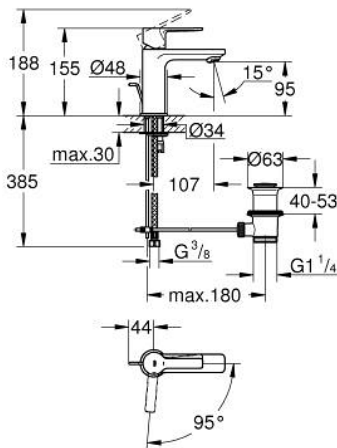

23 790 001 LINEARE ΜΙΚΤΗΣ ΜΕ ΈΝΑ ΜΟΧΛΌ ΧΕΙΡΙΣΜΌΥ

ΠΕΡΙΓΡΑΦΗ ΠΡΌΙΟΝΤΟΣ

- Χρώμα: chrome
- τοποθέτηση μιας οπής
- μεταλλική λαβή
- GROHE SilkMove με κεραμικό μηχανισμό 28 mm
- EcoMode - cold water flow in mid-lever position saves energy
- με περιοριστή θερμοκρασίας
- Φινίρισμα GROHE LongLife
- GROHE EcoJoy - Less water, perfect flow
- μέγιστη παροχή (στα 3 bar): 5 λίτρα/λεπτό
- SpeedClean mousseur
- GROHE FastFixation Plus σύστημα εγκατάστασης
- σετ αυτόματης βαλβίδας 1 1/4"
- εύκαμπτοι σωλήνες σύνδεσης

23 790 001 LINEARE ΜΙΚΤΗΣ ΜΕ ΈΝΑ ΜΟΧΛΌ ΧΕΙΡΙΣΜΌΥ

ΑΝΤΑΛΛΑΚΤΙΚΑ , Ιουλίου 2016 – τώρα

- 1: Λαβή (Αριθμός ανταλλακτικού 46981000)
- 2: Κάλυμμα/ τάπα (Αριθμός ανταλλακτικού 46581000)
- 3: Δακτύλιος στερέωσης (Αριθμός ανταλλακτικού 07419000)
- 4: Μηχανισμός (Αριθμός ανταλλακτικού 46580000)
- 5: Φίλτρο ροής (Αριθμός ανταλλακτικού 48159000)
- 6: Ράβδος έλξης (Αριθμός ανταλλακτικού 46739000)
- 7: Σετ στήριξης (Αριθμός ανταλλακτικού 46645000)
- 8: Βαλβίδα 1 1/4" (Αριθμός ανταλλακτικού 28910000)
- 8.1: Πώμα αυτόματης βαλβίδας (Αριθμός ανταλλακτικού 07182000)
- 8.2: Σετ οριζόντιας βέργας (Αριθμός ανταλλακτικού 07052000)
- 9: κλειδί συναρμολόγησης (Αριθμός ανταλλακτικού 19017000)*
- 10: Σετ οριζόντιας βέργας (Αριθμός ανταλλακτικού 07341000)*