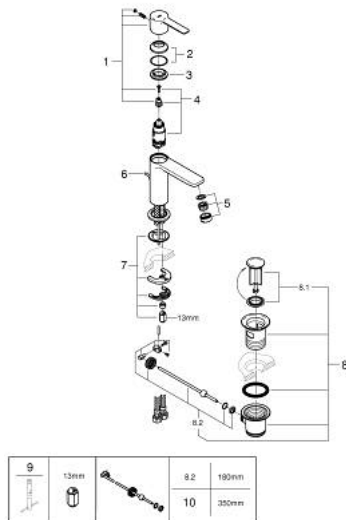

23 790 001 LINEARE ΜΙΚΤΗΣ ΜΕ ΈΝΑ ΜΟΧΛΌ ΧΕΙΡΙΣΜΌΥ

ΠΕΡΙΓΡΑΦΗ ΠΡΌΙΟΝΤΟΣ

- Χρώμα: chrome
- τοποθέτηση μιας οπής
- μεταλλική λαβή
- GROHE SilkMove με κεραμικό μηχανισμό 28 mm
- EcoMode - cold water flow in mid-lever position saves energy
- με περιοριστή θερμοκρασίας
- Φινίρισμα GROHE LongLife
- GROHE EcoJoy - Less water, perfect flow
- μέγιστη παροχή (στα 3 bar): 5 λίτρα/λεπτό
- SpeedClean mousseur
- GROHE FastFixation Plus σύστημα εγκατάστασης
- σετ αυτόματης βαλβίδας 1 1/4"
- εύκαμπτοι σωλήνες σύνδεσης

23 790 001 LINEARE ΜΙΚΤΗΣ ΜΕ ΈΝΑ ΜΟΧΛΌ ΧΕΙΡΙΣΜΌΥ

ΑΝΤΑΛΛΑΚΤΙΚΑ , Ιουλίου 2016 – τώρα

- 1: Λαβή (Αριθμός ανταλλακτικού 46981000)
- 2: Κάλυμμα/ τάπα (Αριθμός ανταλλακτικού 46581000)
- 3: Δακτύλιος στερέωσης (Αριθμός ανταλλακτικού 07419000)
- 4: Μηχανισμός (Αριθμός ανταλλακτικού 46580000)
- 5: Φίλτρο ροής (Αριθμός ανταλλακτικού 48159000)
- 6: Ράβδος έλξης (Αριθμός ανταλλακτικού 46739000)
- 7: Σετ στήριξης (Αριθμός ανταλλακτικού 46645000)
- 8: Βαλβίδα 1 1/4" (Αριθμός ανταλλακτικού 28910000)
- 8.1: Πώμα αυτόματης βαλβίδας (Αριθμός ανταλλακτικού 07182000)
- 8.2: Σετ οριζόντιας βέργας (Αριθμός ανταλλακτικού 07052000)
- 9: κλειδί συναρμολόγησης (Αριθμός ανταλλακτικού 19017000)*
- 10: Σετ οριζόντιας βέργας (Αριθμός ανταλλακτικού 07341000)*