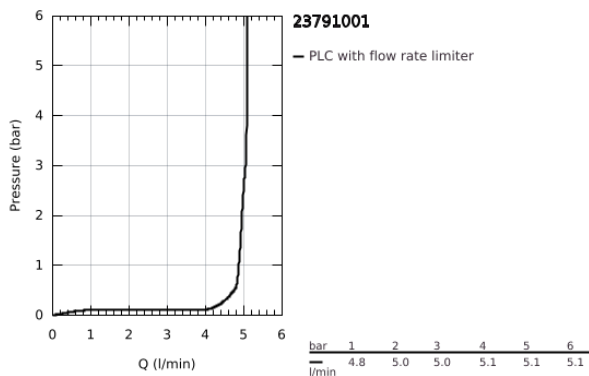

23 791 001 LINEARE ΜΙΚΤΗΣ ΜΕ ΈΝΑ ΜΟΧΛΌ ΧΕΙΡΙΣΜΌΥ

ΠΕΡΙΓΡΑΦΗ ΠΡΌΥΟΝΤΟΣ

- Χρώμα: chrome
- τοποθέτηση μιας οπής
- μεταλλική λαβή
- GROHE SilkMove με κεραμικό μηχανισμό 28 mm
- με περιοριστή θερμοκρασίας
- Φινίρισμα GROHE LongLife
- GROHE EcoJoy - Less water, perfect flow
- μέγιστη παροχή (στα 3 bar): 5 λίτρα/λεπτό
- SpeedClean mousseur
- GROHE FastFixation Plus σύστημα εγκατάστασης
- smooth body with push-open waste set 1 1/4"
- εύκαμπτοι σωλήνες σύνδεσης

23 791 001 LINEARE ΜΙΚΤΗΣ ΜΕ'ΕΝΑ ΜΟΧΛΌ ΧΕΙΡΙΣΜΌΥ

ΑΝΤΑΛΛΑΚΤΙΚΑ , Ιουλίου 2016 – τώρα

- 1: Λαβή (Αριθμός ανταλλακτικού 46980000)
 - 2: Κάλυμμα/ τάπα (Αριθμός ανταλλακτικού 46581000)
 - 3: Δακτύλιος στερέωσης (Αριθμός ανταλλακτικού 07419000)
 - 4: Μηχανισμός (Αριθμός ανταλλακτικού 46580000)
 - 5: Φίλτρο ροής (Αριθμός ανταλλακτικού 48159000)
 - 6: Σετ στήριξης (Αριθμός ανταλλακτικού 46645000)
 - 7: Βαλβίδα rush-open (Αριθμός ανταλλακτικού 65807000)
 - 7.1: Κουμπωτό στόμιο (Αριθμός ανταλλακτικού 45986000)
 - 8: κλειδί συναρμολόγησης (Αριθμός ανταλλακτικού 19017000)*
- * Προαιρετικά εξαρτήματα