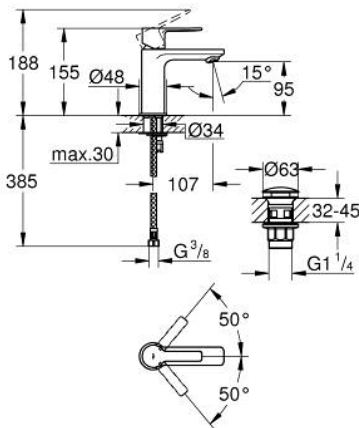

23 791 001 LINEARE ΜΙΚΤΗΣ ΜΕ ΈΝΑ ΜΟΧΛΌ ΧΕΙΡΙΣΜΌΥ

ΠΕΡΙΓΡΑΦΗ ΠΡΌΥΟΝΤΟΣ

- Χρώμα: chrome
- τοποθέτηση μιας οπής
- μεταλλική λαβή
- GROHE SilkMove με κεραμικό μηχανισμό 28 mm
- με περιοριστή θερμοκρασίας
- Φινίρισμα GROHE LongLife
- GROHE EcoJoy - Less water, perfect flow
- μέγιστη παροχή (στα 3 bar): 5 λίτρα/λεπτό
- SpeedClean mousseur
- GROHE FastFixation Plus σύστημα εγκατάστασης
- smooth body with push-open waste set 1 1/4"
- εύκαμπτοι σωλήνες σύνδεσης

23 791 001 LINEARE ΜΙΚΤΗΣ ΜΕ'ΕΝΑ ΜΟΧΛΌ ΧΕΙΡΙΣΜΌΥ

ΑΝΤΑΛΛΑΚΤΙΚΑ , Ιουλίου 2016 – τώρα

- 1: Λαβή (Αριθμός ανταλλακτικού 46980000)
 - 2: Κάλυμμα/ τάπα (Αριθμός ανταλλακτικού 46581000)
 - 3: Δακτύλιος στερέωσης (Αριθμός ανταλλακτικού 07419000)
 - 4: Μηχανισμός (Αριθμός ανταλλακτικού 46580000)
 - 5: Φίλτρο ροής (Αριθμός ανταλλακτικού 48159000)
 - 6: Σετ στήριξης (Αριθμός ανταλλακτικού 46645000)
 - 7: Βαλβίδα rush-open (Αριθμός ανταλλακτικού 65807000)
 - 7.1: Κουμπωτό στόμιο (Αριθμός ανταλλακτικού 45986000)
 - 8: κλειδί συναρμολόγησης (Αριθμός ανταλλακτικού 19017000)*
- * Προαιρετικά εξαρτήματα