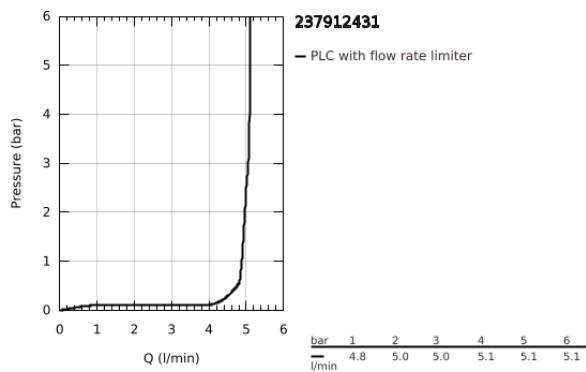

23 791 243 1 LINEARE ΜΙΚΤΗΣ ΜΕ ΈΝΑ ΜΟΧΛΌ ΧΕΙΡΙΣΜΌΥ

ΠΕΡΙΓΡΑΦΗ ΠΡΌΙΌΝΤΟΣ

- Χρώμα: matte black
- τοποθέτηση μιας οπής
- μεταλλική λαβή
- GROHE SilkMove με κεραμικό μηχανισμό 28 mm
- με περιοριστή θερμοκρασίας
- GROHE EcoJoy - Less water, perfect flow
- μέγιστη παροχή (στα 3 bar): 5 λίτρα/λεπτό
- SpeedClean mousseur
- GROHE FastFixation Plus σύστημα εγκατάστασης
- smooth body with push-open waste set 1 1/4"
- εύκαμπτοι σωλήνες σύνδεσης

23 791 243 1 LINEARE ΜΙΚΤΗΣ ΜΕ ΈΝΑ ΜΟΧΛΌ ΧΕΙΡΙΣΜΌΥ

ΑΝΤΑΛΛΑΚΤΙΚΑ, Μαΐου 2024 – τώρα

1: lever (Αριθμός ανταλλακτικού 469802430)

2: Κάλυμμα/ τάπα (Αριθμός ανταλλακτικού 465812430)

3: Δακτύλιος στερέωσης (Αριθμός ανταλλακτικού 07419000)