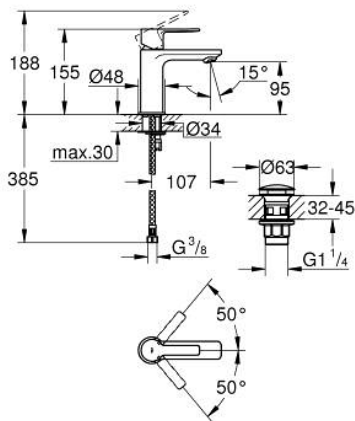

23 791 243 1 LINEARE ΜΙΚΤΗΣ ΜΕ ΈΝΑ ΜΟΧΛΌ ΧΕΙΡΙΣΜΌΥ

ΠΕΡΙΓΡΑΦΗ ΠΡΌΙΌΝΤΟΣ

- Χρώμα: matte black
- τοποθέτηση μιας οπής
- μεταλλική λαβή
- GROHE SilkMove με κεραμικό μηχανισμό 28 mm
- με περιοριστή θερμοκρασίας
- GROHE EcoJoy - Less water, perfect flow
- μέγιστη παροχή (στα 3 bar): 5 λίτρα/λεπτό
- SpeedClean mousseur
- GROHE FastFixation Plus σύστημα εγκατάστασης
- smooth body with push-open waste set 1 1/4"
- εύκαμπτοι σωλήνες σύνδεσης

23 791 243 1 LINEARE ΜΙΚΤΗΣ ΜΕ ΈΝΑ ΜΟΧΛΌ ΧΕΙΡΙΣΜΌΥ

ΑΝΤΑΛΛΑΚΤΙΚΑ, Μαΐου 2024 – τώρα

1: lever (Αριθμός ανταλλακτικού 469802430)

2: Κάλυμμα/ τάπα (Αριθμός ανταλλακτικού 465812430)

3: Δακτύλιος στερέωσης (Αριθμός ανταλλακτικού 07419000)

4: Μηχανισμός (Αριθμός ανταλλακτικού 46580000)

5: Φίλτρο ροής (Αριθμός ανταλλακτικού 481592430)

6: Σετ στήριξης (Αριθμός ανταλλακτικού 46645000)

7: Βαλβίδα rush-open (Αριθμός ανταλλακτικού 658072430)

8: κλειδί συναρμολόγησης (Αριθμός ανταλλακτικού 19017000)*