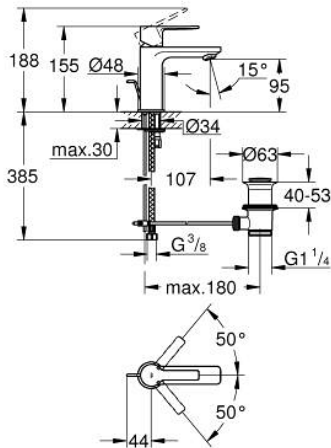

23 791 DL1 LINEARE ΜΙΚΤΗΣ ΜΕ ΉΝΑ ΜΟΧΛΌ ΧΕΙΡΙΣΜΌΥ

ΠΕΡΙΓΡΑΦΗ ΠΡΌΙΌΝΤΟΣ

- Χρώμα: brushed warm sunset
- τοποθέτηση μιας οπής
- μεταλλική λαβή
- GROHE SilkMove με κεραμικό μηχανισμό 28 mm
- με περιοριστή θερμοκρασίας
- Φινίρισμα GROHE LongLife
- GROHE EcoJoy - Less water, perfect flow
- GROHE SpeedClean mousseur 5.7 l/min
- μέγιστη παροχή (στα 3 bar): 5 λίτρα/λεπτό
- GROHE FastFixation Plus σύστημα εγκατάστασης
- smooth body with push-open waste set 1 1/4"
- εύκαμπτοι σωλήνες σύνδεσης

23 791 DL1 LINEARE ΜΙΚΤΗΣ ΜΕ ΈΝΑ ΜΟΧΛΌ ΧΕΙΡΙΣΜΌΥ

ΑΝΤΑΛΛΑΚΤΙΚΑ , Νοεμβρίου 2024 – τώρα

- 1: lever (Αριθμός ανταλλακτικού 46980DL0)
- 2: Κάλυμμα/ τάπα (Αριθμός ανταλλακτικού 46581DL0)
- 3: Δακτύλιος στερέωσης (Αριθμός ανταλλακτικού 07419000)
- 4: Μηχανισμός (Αριθμός ανταλλακτικού 46580000)
- 5: flow control (Αριθμός ανταλλακτικού 48159DL0)
- 6: lift rod (Αριθμός ανταλλακτικού 46739DL0)
- 7: Σετ στήριξης (Αριθμός ανταλλακτικού 46645000)
- 8: Βαλβίδα 1 1/4" (Αριθμός ανταλλακτικού 28910DL0)
- 8.1: Πώμα αυτόματης βαλβίδας (Αριθμός ανταλλακτικού 07182DL0)
- 8.2: Eccentric rod (Αριθμός ανταλλακτικού 07052000)
- 9: κλειδί συναρμολόγησης (Αριθμός ανταλλακτικού 19017000)*
- 10: Eccentric rod (Αριθμός ανταλλακτικού 07341000)*