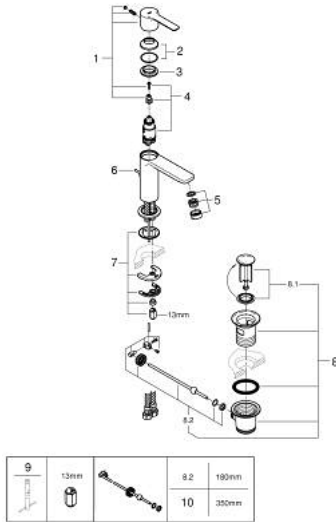

23 791 DL1 LINEARE ΜΙΚΤΗΣ ΜΕ ΉΝΑ ΜΟΧΛΌ ΧΕΙΡΙΣΜΌΥ

ΠΕΡΙΓΡΑΦΗ ΠΡΌΙΌΝΤΟΣ

- Χρώμα: brushed warm sunset
- τοποθέτηση μιας οπής
- μεταλλική λαβή
- GROHE SilkMove με κεραμικό μηχανισμό 28 mm
- με περιοριστή θερμοκρασίας
- Φινίρισμα GROHE LongLife
- GROHE EcoJoy - Less water, perfect flow
- GROHE SpeedClean mousseur 5.7 l/min
- μέγιστη παροχή (στα 3 bar): 5 λίτρα/λεπτό
- GROHE FastFixation Plus σύστημα εγκατάστασης
- smooth body with push-open waste set 1 1/4"
- εύκαμπτοι σωλήνες σύνδεσης

23 791 DL1 LINEARE ΜΙΚΤΗΣ ΜΕ ΈΝΑ ΜΟΧΛΌ ΧΕΙΡΙΣΜΌΥ

ΑΝΤΑΛΛΑΚΤΙΚΑ , Νοεμβρίου 2024 – τώρα

- 1: lever (Αριθμός ανταλλακτικού 46980DL0)
- 2: Κάλυμμα/ τάπα (Αριθμός ανταλλακτικού 46581DL0)
- 3: Δακτύλιος στερέωσης (Αριθμός ανταλλακτικού 07419000)
- 4: Μηχανισμός (Αριθμός ανταλλακτικού 46580000)
- 5: flow control (Αριθμός ανταλλακτικού 48159DL0)
- 6: lift rod (Αριθμός ανταλλακτικού 46739DL0)
- 7: Σετ στήριξης (Αριθμός ανταλλακτικού 46645000)
- 8: Βαλβίδα 1 1/4" (Αριθμός ανταλλακτικού 28910DL0)
- 8.1: Πώμα αυτόματης βαλβίδας (Αριθμός ανταλλακτικού 07182DL0)
- 8.2: Eccentric rod (Αριθμός ανταλλακτικού 07052000)
- 9: κλειδί συναρμολόγησης (Αριθμός ανταλλακτικού 19017000)*
- 10: Eccentric rod (Αριθμός ανταλλακτικού 07341000)*