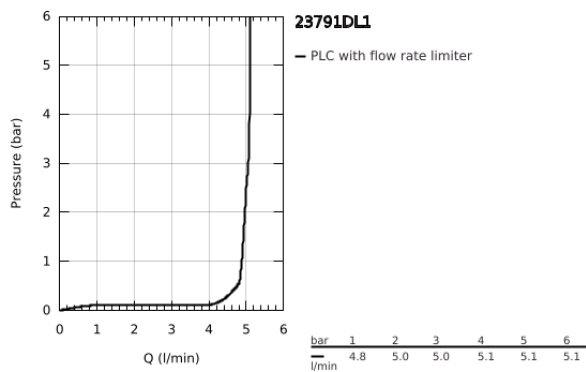

23 791 DL1 LINEARE ΜΙΚΤΗΣ ΜΕ ΉΝΑ ΜΟΧΛΌ ΧΕΙΡΙΣΜΌΥ

ΠΕΡΙΓΡΑΦΗ ΠΡΌΙΌΝΤΟΣ

- Χρώμα: brushed warm sunset
- τοποθέτηση μιας οπής
- μεταλλική λαβή
- GROHE SilkMove με κεραμικό μηχανισμό 28 mm
- με περιοριστή θερμοκρασίας
- Φινίρισμα GROHE LongLife
- GROHE EcoJoy - Less water, perfect flow
- GROHE SpeedClean mousseur 5.7 l/min
- μέγιστη παροχή (στα 3 bar): 5 λίτρα/λεπτό
- GROHE FastFixation Plus σύστημα εγκατάστασης
- smooth body with push-open waste set 1 1/4"
- εύκαμπτοι σωλήνες σύνδεσης

23 791 DL1 LINEARE ΜΙΚΤΗΣ ΜΕ ΈΝΑ ΜΟΧΛΌ ΧΕΙΡΙΣΜΌΥ

ΑΝΤΑΛΛΑΚΤΙΚΑ , Νοεμβρίου 2024 – τώρα

- 1: lever (Αριθμός ανταλλακτικού 46980DL0)
- 2: Κάλυμμα/ τάπα (Αριθμός ανταλλακτικού 46581DL0)
- 3: Δακτύλιος στερέωσης (Αριθμός ανταλλακτικού 07419000)
- 4: Μηχανισμός (Αριθμός ανταλλακτικού 46580000)
- 5: flow control (Αριθμός ανταλλακτικού 48159DL0)
- 6: lift rod (Αριθμός ανταλλακτικού 46739DL0)
- 7: Σετ στήριξης (Αριθμός ανταλλακτικού 46645000)
- 8: Βαλβίδα 1 1/4" (Αριθμός ανταλλακτικού 28910DL0)
- 8.1: Πώμα αυτόματης βαλβίδας (Αριθμός ανταλλακτικού 07182DL0)
- 8.2: Eccentric rod (Αριθμός ανταλλακτικού 07052000)
- 9: κλειδί συναρμολόγησης (Αριθμός ανταλλακτικού 19017000)*
- 10: Eccentric rod (Αριθμός ανταλλακτικού 07341000)*