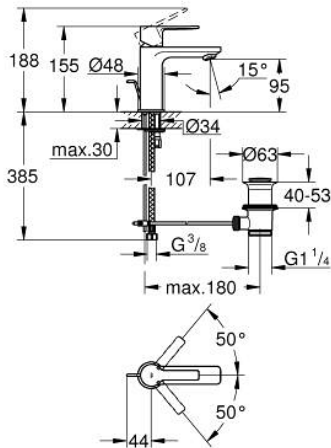

23 791 GN1 LINEARE ΜΙΚΤΗΣ ΜΕ ΈΝΑ ΜΟΧΛΌ ΧΕΙΡΙΣΜΌΥ

ΠΕΡΙΓΡΑΦΗ ΠΡΌΥΝΤΟΣ

- Χρώμα: brushed cool sunrise
- τοποθέτηση μιας οπής
- μεταλλική λαβή
- GROHE SilkMove με κεραμικό μηχανισμό 28 mm
- με περιοριστή θερμοκρασίας
- Φινίρισμα GROHE LongLife
- GROHE EcoJoy - Less water, perfect flow
- GROHE SpeedClean mousseur 5.7 l/min
- μέγιστη παροχή (στα 3 bar): 5 λίτρα/λεπτό
- SpeedClean mousseur
- GROHE FastFixation Plus σύστημα εγκατάστασης
- smooth body with push-open waste set 1 1/4"
- εύκαμπτοι σωλήνες σύνδεσης

23 791 GN1 LINEARE ΜΙΚΤΗΣ ΜΕ'ΕΝΑ ΜΟΧΛΌ ΧΕΙΡΙΣΜΌΥ

ΑΝΤΑΛΛΑΚΤΙΚΑ , Νοεμβρίου 2024 – τώρα

- 1: lever (Αριθμός ανταλλακτικού 46980GN0)
- 2: Κάλυμμα/ τάπα (Αριθμός ανταλλακτικού 46581GN0)
- 3: Δακτύλιος στερέωσης (Αριθμός ανταλλακτικού 07419000)
- 4: Μηχανισμός (Αριθμός ανταλλακτικού 46580000)
- 5: flow control (Αριθμός ανταλλακτικού 48159GN0)
- 6: Pop-up rod (Αριθμός ανταλλακτικού 46739GN0)
- 7: Σετ στήριξης (Αριθμός ανταλλακτικού 46645000)
- 8: Βαλβίδα 1 1/4" (Αριθμός ανταλλακτικού 28910GN0)
- 8.1: Πώμα αυτόματης βαλβίδας (Αριθμός ανταλλακτικού 07182GN0)
- 8.2: Eccentric rod (Αριθμός ανταλλακτικού 07052000)
- 9: κλειδί συναρμολόγησης (Αριθμός ανταλλακτικού 19017000)*
- 10: Eccentric rod (Αριθμός ανταλλακτικού 07341000)*