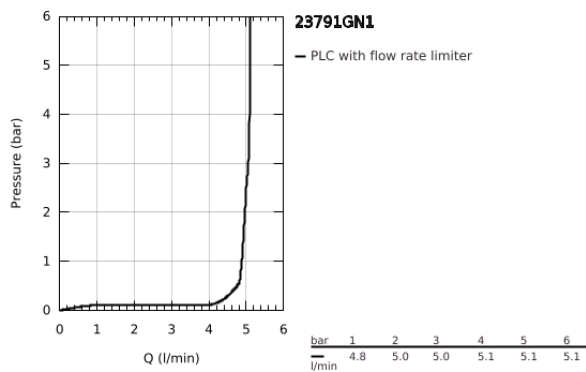

23 791 GN1 LINEARE ΜΙΚΤΗΣ ΜΕ ΈΝΑ ΜΟΧΛΌ ΧΕΙΡΙΣΜΌΥ

ΠΕΡΙΓΡΑΦΗ ΠΡΌΥΝΤΟΣ

- Χρώμα: brushed cool sunrise
- τοποθέτηση μιας οπής
- μεταλλική λαβή
- GROHE SilkMove με κεραμικό μηχανισμό 28 mm
- με περιοριστή θερμοκρασίας
- Φινίρισμα GROHE LongLife
- GROHE EcoJoy - Less water, perfect flow
- GROHE SpeedClean mousseur 5.7 l/min
- μέγιστη παροχή (στα 3 bar): 5 λίτρα/λεπτό
- SpeedClean mousseur
- GROHE FastFixation Plus σύστημα εγκατάστασης
- smooth body with push-open waste set 1 1/4"
- εύκαμπτοι σωλήνες σύνδεσης

23 791 GN1 LINEARE ΜΙΚΤΗΣ ΜΕ'ΕΝΑ ΜΟΧΛΌ ΧΕΙΡΙΣΜΌΥ

ΑΝΤΑΛΛΑΚΤΙΚΑ , Νοεμβρίου 2024 – τώρα

- 1: lever (Αριθμός ανταλλακτικού 46980GN0)
- 2: Κάλυμμα/ τάπα (Αριθμός ανταλλακτικού 46581GN0)
- 3: Δακτύλιος στερέωσης (Αριθμός ανταλλακτικού 07419000)
- 4: Μηχανισμός (Αριθμός ανταλλακτικού 46580000)
- 5: flow control (Αριθμός ανταλλακτικού 48159GN0)
- 6: Pop-up rod (Αριθμός ανταλλακτικού 46739GN0)
- 7: Σετ στήριξης (Αριθμός ανταλλακτικού 46645000)
- 8: Βαλβίδα 1 1/4" (Αριθμός ανταλλακτικού 28910GN0)
- 8.1: Πώμα αυτόματης βαλβίδας (Αριθμός ανταλλακτικού 07182GN0)
- 8.2: Eccentric rod (Αριθμός ανταλλακτικού 07052000)
- 9: κλειδί συναρμολόγησης (Αριθμός ανταλλακτικού 19017000)*
- 10: Eccentric rod (Αριθμός ανταλλακτικού 07341000)*