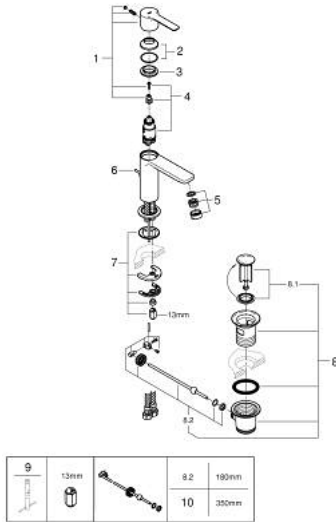

23 791 GN1 LINEARE ΜΙΚΤΗΣ ΜΕ ΈΝΑ ΜΟΧΛΌ ΧΕΙΡΙΣΜΌΥ

ΠΕΡΙΓΡΑΦΗ ΠΡΌΥΝΤΟΣ

- Χρώμα: brushed cool sunrise
- τοποθέτηση μιας οπής
- μεταλλική λαβή
- GROHE SilkMove με κεραμικό μηχανισμό 28 mm
- με περιοριστή θερμοκρασίας
- Φινίρισμα GROHE LongLife
- GROHE EcoJoy - Less water, perfect flow
- GROHE SpeedClean mousseur 5.7 l/min
- μέγιστη παροχή (στα 3 bar): 5 λίτρα/λεπτό
- SpeedClean mousseur
- GROHE FastFixation Plus σύστημα εγκατάστασης
- smooth body with push-open waste set 1 1/4"
- εύκαμπτοι σωλήνες σύνδεσης

23 791 GN1 LINEARE ΜΙΚΤΗΣ ΜΕ'ΕΝΑ ΜΟΧΛΌ ΧΕΙΡΙΣΜΌΥ

ΑΝΤΑΛΛΑΚΤΙΚΑ , Νοεμβρίου 2024 – τώρα

- 1: lever (Αριθμός ανταλλακτικού 46980GN0)
- 2: Κάλυμμα/ τάπα (Αριθμός ανταλλακτικού 46581GN0)
- 3: Δακτύλιος στερέωσης (Αριθμός ανταλλακτικού 07419000)
- 4: Μηχανισμός (Αριθμός ανταλλακτικού 46580000)
- 5: flow control (Αριθμός ανταλλακτικού 48159GN0)
- 6: Pop-up rod (Αριθμός ανταλλακτικού 46739GN0)
- 7: Σετ στήριξης (Αριθμός ανταλλακτικού 46645000)
- 8: Βαλβίδα 1 1/4" (Αριθμός ανταλλακτικού 28910GN0)
- 8.1: Πώμα αυτόματης βαλβίδας (Αριθμός ανταλλακτικού 07182GN0)
- 8.2: Eccentric rod (Αριθμός ανταλλακτικού 07052000)
- 9: κλειδί συναρμολόγησης (Αριθμός ανταλλακτικού 19017000)*
- 10: Eccentric rod (Αριθμός ανταλλακτικού 07341000)*