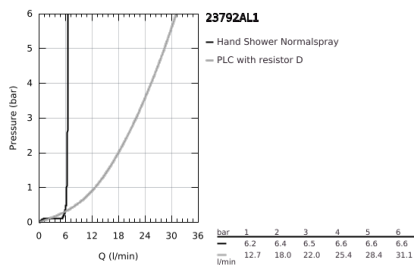

23 792 AL1 LINEARE ΜΙΚΤΗΣ ΛΟΥΤΡΟΥ ΜΕ ΈΝΑ ΜΟΧΛΌ 1/2" ΓΙΑ ΕΠΙΔΑΠΕΔΙΑ ΤΟΠΟΘΕΤΗΣΗ

ΠΕΡΙΓΡΑΦΗ ΠΡΟΪΟΝΤΟΣ

- Χρώμα: brushed hard graphite
- σετ τελικής εγκατάστασης για 45 984
- χωρίς τον εντοιχιζόμενο μηχανισμό
- 35 mm κεραμικός μηχανισμός
- με περιοριστή θερμοκρασίας
- Φινίρισμα GROHE LongLife
- αυτόματος διανεμητής : λουτρού/ντους
- περιστρεφόμενο σωληνωτό ρουξούνι με φίλτρο και περιοριστή διακοπής
- projection 271 mm
- ενσωματωμένη βαλβίδα αντεπιστροφής στην έξοδο του ντους 1/2"
- με στήριγμα ντους
- metal stick hand shower
- shower hose 1250 mm
- προστασία κατά της ανάστροφης ροής
- ελάχιστη προτεινόμενη πίεση 1.0 bar

23 792 AL1 LINEARE ΜΙΚΤΗΣ ΛΟΥΤΡΟΥ ΜΕ ΈΝΑ ΜΟΧΛΌ 1/2" ΓΙΑ ΕΠΙΔΑΠΕΔΙΑ ΤΟΠΟΘΕΤΗΣΗ

ΑΝΤΑΛΛΑΚΤΙΚΑ , Μαρτίου 2019 – τώρα

- 1: Λαβή (Αριθμός ανταλλακτικού 46983AL0)
- 2: Μηχανισμός (Αριθμός ανταλλακτικού 46374000)
- 3: Φίλτρο ροής (Αριθμός ανταλλακτικού 13941AL0)
- 4: Φίλτρο ακαθαρσιών (Αριθμός ανταλλακτικού 0700200M)
- 5: Κεφαλή Διανομέα (Αριθμός ανταλλακτικού 64989AL0)
- 6: Διανομέας (Αριθμός ανταλλακτικού 65655AL0)
- 7: Βαλβίδα αντεπιστροφής (Αριθμός ανταλλακτικού 08565000)