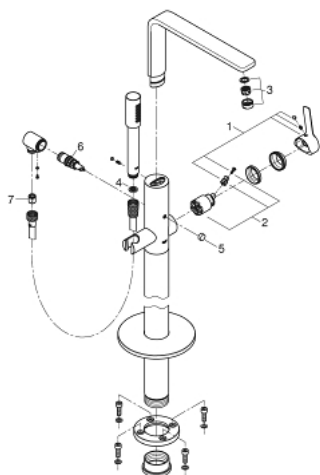

23 792 AL1 LINEARE ΜΙΚΤΗΣ ΛΟΥΤΡΟΥ ΜΕ ΈΝΑ ΜΟΧΛΌ 1/2" ΓΙΑ ΕΠΙΔΑΠΕΔΙΑ ΤΟΠΟΘΕΤΗΣΗ

ΠΕΡΙΓΡΑΦΗ ΠΡΟΪΟΝΤΟΣ

- Χρώμα: brushed hard graphite
- σετ τελικής εγκατάστασης για 45 984
- χωρίς τον εντοιχιζόμενο μηχανισμό
- 35 mm κεραμικός μηχανισμός
- με περιοριστή θερμοκρασίας
- Φινίρισμα GROHE LongLife
- αυτόματος διανεμητής : λουτρού/ντους
- περιστρεφόμενο σωληνωτό ρουξούνι με φίλτρο και περιοριστή διακοπής
- projection 271 mm
- ενσωματωμένη βαλβίδα αντεπιστροφής στην έξοδο του ντους 1/2"
- με στήριγμα ντους
- metal stick hand shower
- shower hose 1250 mm
- προστασία κατά της ανάστροφης ροής
- ελάχιστη προτεινόμενη πίεση 1.0 bar

23 792 AL1 LINEARE ΜΙΚΤΗΣ ΛΟΥΤΡΟΥ ΜΕ ΈΝΑ ΜΟΧΛΌ 1/2" ΓΙΑ ΕΠΙΔΑΠΕΔΙΑ ΤΟΠΟΘΕΤΗΣΗ

ΑΝΤΑΛΛΑΚΤΙΚΑ , Μαρτίου 2019 – τώρα

- 1: Λαβή (Αριθμός ανταλλακτικού 46983AL0)
- 2: Μηχανισμός (Αριθμός ανταλλακτικού 46374000)
- 3: Φίλτρο ροής (Αριθμός ανταλλακτικού 13941AL0)
- 4: Φίλτρο ακαθαρσιών (Αριθμός ανταλλακτικού 0700200M)
- 5: Κεφαλή Διανομέα (Αριθμός ανταλλακτικού 64989AL0)
- 6: Διανομέας (Αριθμός ανταλλακτικού 65655AL0)
- 7: Βαλβίδα αντεπιστροφής (Αριθμός ανταλλακτικού 08565000)