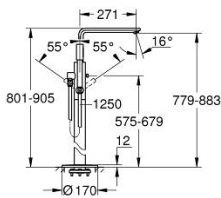

23 792 AL1 LINEARE ΜΙΚΤΗΣ ΛΟΥΤΡΟΥ ΜΕ ΈΝΑ ΜΟΧΛΌ 1/2" ΓΙΑ ΕΠΙΔΑΠΕΔΙΑ ΤΟΠΟΘΕΤΗΣΗ

ΠΕΡΙΓΡΑΦΗ ΠΡΟΪΟΝΤΟΣ

- Χρώμα: brushed hard graphite
- σετ τελικής εγκατάστασης για 45 984
- χωρίς τον εντοιχιζόμενο μηχανισμό
- 35 mm κεραμικός μηχανισμός
- με περιοριστή θερμοκρασίας
- Φινίρισμα GROHE LongLife
- αυτόματος διανεμητής : λουτρού/ντους
- περιστρεφόμενο σωληνωτό ρουξούνι με φίλτρο και περιοριστή διακοπής
- projection 271 mm
- ενσωματωμένη βαλβίδα αντεπιστροφής στην έξοδο του ντους 1/2"
- με στήριγμα ντους
- metal stick hand shower
- shower hose 1250 mm
- προστασία κατά της ανάστροφης ροής
- ελάχιστη προτεινόμενη πίεση 1.0 bar

23 792 AL1 LINEARE ΜΙΚΤΗΣ ΛΟΥΤΡΟΥ ΜΕ ΈΝΑ ΜΟΧΛΌ 1/2" ΓΙΑ ΕΠΙΔΑΠΕΔΙΑ ΤΟΠΟΘΕΤΗΣΗ

ΑΝΤΑΛΛΑΚΤΙΚΑ , Μαρτίου 2019 – τώρα

- 1: Λαβή (Αριθμός ανταλλακτικού 46983AL0)
- 2: Μηχανισμός (Αριθμός ανταλλακτικού 46374000)
- 3: Φίλτρο ροής (Αριθμός ανταλλακτικού 13941AL0)
- 4: Φίλτρο ακαθαρσιών (Αριθμός ανταλλακτικού 0700200M)
- 5: Κεφαλή Διανομέα (Αριθμός ανταλλακτικού 64989AL0)
- 6: Διανομέας (Αριθμός ανταλλακτικού 65655AL0)
- 7: Βαλβίδα αντεπιστροφής (Αριθμός ανταλλακτικού 08565000)