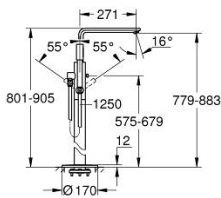

23 792 DC1 LINEARE ΜΙΚΤΗΣ ΛΟΥΤΡΟΥ ΜΕ ΈΝΑ ΜΟΧΛΌ 1/2" ΓΙΑ ΕΠΙΔΑΠΕΔΙΑ ΤΟΠΟΘΕΤΗΣΗ

ΠΕΡΙΓΡΑΦΗ ΠΡΟΪΟΝΤΟΣ

- Χρώμα: supersteel
- σετ τελικής εγκατάστασης για 45 984
- χωρίς τον εντοιχιζόμενο μηχανισμό
- 35 mm κεραμικός μηχανισμός
- με περιοριστή θερμοκρασίας
- Φινίρισμα GROHE LongLife
- αυτόματος διανεμητής : λουτρού/ντους
- περιστρεφόμενο σωληνωτό ρουζούνι με φίλτρο και περιοριστή διακοπής
- projection 271 mm
- ενσωματωμένη βαλβίδα αντεπιστροφής στην έξοδο του ντους 1/2"
- με στήριγμα ντους
- metal stick hand shower
- shower hose 1250 mm
- προστασία κατά της ανάστροφης ροής
- ελάχιστη προτεινόμενη πίεση 1.0 bar

23 792 DC1 LINEARE ΜΙΚΤΗΣ ΛΟΥΤΡΟΥ ΜΕ ΈΝΑ ΜΟΧΛΌ 1/2" ΓΙΑ ΕΠΙΔΑΠΕΔΙΑ ΤΟΠΟΘΕΤΗΣΗ

ΑΝΤΑΛΛΑΚΤΙΚΑ , Σεπτεμβρίου 2016 – τώρα

- 1: Λαβή (Αριθμός ανταλλακτικού 46983DC0)
- 2: Μηχανισμός (Αριθμός ανταλλακτικού 46374000)
- 3: Φίλτρο ροής (Αριθμός ανταλλακτικού 13941DC0)
- 4: Φίλτρο ακαθαρσιών (Αριθμός ανταλλακτικού 0700200M)
- 5: Κεφαλή Διανομέα (Αριθμός ανταλλακτικού 64989DC0)
- 6: Διανομέας (Αριθμός ανταλλακτικού 65655DC0)
- 7: Βαλβίδα αντεπιστροφής (Αριθμός ανταλλακτικού 08565000)