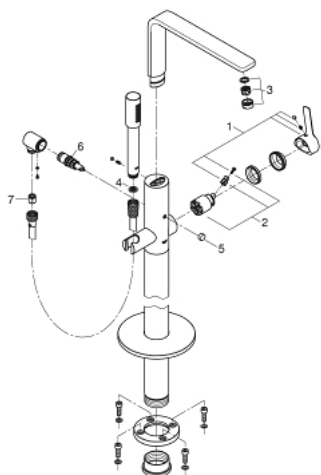

23 792 DC1 LINEARE ΜΙΚΤΗΣ ΛΟΥΤΡΟΥ ΜΕ ΈΝΑ ΜΟΧΛΌ 1/2" ΓΙΑ ΕΠΙΔΑΠΕΔΙΑ ΤΟΠΟΘΕΤΗΣΗ

ΠΕΡΙΓΡΑΦΗ ΠΡΟΪΟΝΤΟΣ

- Χρώμα: supersteel
- σετ τελικής εγκατάστασης για 45 984
- χωρίς τον εντοιχιζόμενο μηχανισμό
- 35 mm κεραμικός μηχανισμός
- με περιοριστή θερμοκρασίας
- Φινίρισμα GROHE LongLife
- αυτόματος διανεμητής : λουτρού/ντους
- περιστρεφόμενο σωληνωτό ρουζούνι με φίλτρο και περιοριστή διακοπής
- projection 271 mm
- ενσωματωμένη βαλβίδα αντεπιστροφής στην έξοδο του ντους 1/2"
- με στήριγμα ντους
- metal stick hand shower
- shower hose 1250 mm
- προστασία κατά της ανάστροφης ροής
- ελάχιστη προτεινόμενη πίεση 1.0 bar

23 792 DC1 LINEARE ΜΙΚΤΗΣ ΛΟΥΤΡΟΥ ΜΕ ΈΝΑ ΜΟΧΛΌ 1/2" ΓΙΑ ΕΠΙΔΑΠΕΔΙΑ ΤΟΠΟΘΕΤΗΣΗ

ΑΝΤΑΛΛΑΚΤΙΚΑ , Σεπτεμβρίου 2016 – τώρα

- 1: Λαβή (Αριθμός ανταλλακτικού 46983DC0)
- 2: Μηχανισμός (Αριθμός ανταλλακτικού 46374000)
- 3: Φίλτρο ροής (Αριθμός ανταλλακτικού 13941DC0)
- 4: Φίλτρο ακαθαρσιών (Αριθμός ανταλλακτικού 0700200M)
- 5: Κεφαλή Διανομέα (Αριθμός ανταλλακτικού 64989DC0)
- 6: Διανομέας (Αριθμός ανταλλακτικού 65655DC0)
- 7: Βαλβίδα αντεπιστροφής (Αριθμός ανταλλακτικού 08565000)