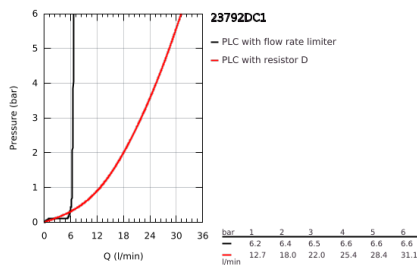

23 792 DC1 LINEARE ΜΙΚΤΗΣ ΛΟΥΤΡΟΥ ΜΕ ΈΝΑ ΜΟΧΛΌ 1/2" ΓΙΑ ΕΠΙΔΑΠΕΔΙΑ ΤΟΠΟΘΕΤΗΣΗ

ΠΕΡΙΓΡΑΦΗ ΠΡΟΪΟΝΤΟΣ

- Χρώμα: supersteel
- σετ τελικής εγκατάστασης για 45 984
- χωρίς τον εντοιχιζόμενο μηχανισμό
- 35 mm κεραμικός μηχανισμός
- με περιοριστή θερμοκρασίας
- Φινίρισμα GROHE LongLife
- αυτόματος διανεμητής : λουτρού/ντους
- περιστρεφόμενο σωληνωτό ρουζούνι με φίλτρο και περιοριστή διακοπής
- projection 271 mm
- ενσωματωμένη βαλβίδα αντεπιστροφής στην έξοδο του ντους 1/2"
- με στήριγμα ντους
- metal stick hand shower
- shower hose 1250 mm
- προστασία κατά της ανάστροφης ροής
- ελάχιστη προτεινόμενη πίεση 1.0 bar

23 792 DC1 LINEARE ΜΙΚΤΗΣ ΛΟΥΤΡΟΥ ΜΕ ΈΝΑ ΜΟΧΛΌ 1/2" ΓΙΑ ΕΠΙΔΑΠΕΔΙΑ ΤΟΠΟΘΕΤΗΣΗ

ΑΝΤΑΛΛΑΚΤΙΚΑ , Σεπτεμβρίου 2016 – τώρα

- 1: Λαβή (Αριθμός ανταλλακτικού 46983DC0)
- 2: Μηχανισμός (Αριθμός ανταλλακτικού 46374000)
- 3: Φίλτρο ροής (Αριθμός ανταλλακτικού 13941DC0)
- 4: Φίλτρο ακαθαρσιών (Αριθμός ανταλλακτικού 0700200M)
- 5: Κεφαλή Διανομέα (Αριθμός ανταλλακτικού 64989DC0)
- 6: Διανομέας (Αριθμός ανταλλακτικού 65655DC0)
- 7: Βαλβίδα αντεπιστροφής (Αριθμός ανταλλακτικού 08565000)