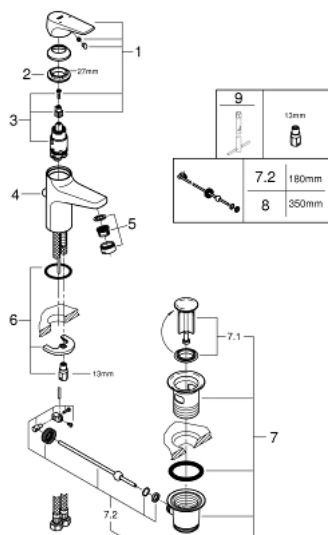

## 23 801 000 ΒΑΥFLOW ΜΠΑΤΑΡΙΑ ΝΙΠΤΗΡΑ ΜΟΝΟΥ ΜΟΧΛΟΥ 1/2", S-ΜΕΓΕΘΟΣ

### ΠΕΡΙΓΡΑΦΗ ΠΡΟΪΟΝΤΟΣ

- Χρώμα: chrome
- τοποθέτηση μιας οπής
- μεταλλική λαβή
- GROHE SilkMove με κεραμικό μηχανισμό 28 mm
- με περιοριστή θερμοκρασίας
- Φινίρισμα GROHE LongLife
- GROHE EcoJoy - Less water, perfect flow
- μέγιστη παροχή (στα 3 bar): 5 λίτρα/λεπτό
- σύστημα ταχείας εγκατάστασης
- plastic pop-up waste set 1 1/4"
- εύκαμπτοι σωλήνες σύνδεσης

## 23 801 000 BAUFLOW ΜΠΑΤΑΡΙΑ ΝΙΠΤΗΡΑ ΜΟΝΟΥ ΜΟΧΛΟΥ 1/2", S-ΜΕΓΕΘΟΣ

**ΑΝΤΑΛΛΑΚΤΙΚΑ**, Νοεμβρίου 2016 – τώρα

- 1: Λαβή (Αριθμός ανταλλακτικού 46701000)
  - 2: Δακτύλιος στερέωσης (Αριθμός ανταλλακτικού 46715000)
  - 3: Μηχανισμός (Αριθμός ανταλλακτικού 46580000)
  - 4: Ράβδος έλξης (Αριθμός ανταλλακτικού 06329000)
  - 5: Φίλτρο ροής (Αριθμός ανταλλακτικού 48159000)
  - 6: Σετ στήριξης (Αριθμός ανταλλακτικού 46249000)
  - 7: Βαλβίδα 1 1/4" (Αριθμός ανταλλακτικού 28910000)
  - 7.1: Πώμα αυτόματης βαλβίδας (Αριθμός ανταλλακτικού 07182000)
  - 7.2: Σετ οριζόντιας βέργας (Αριθμός ανταλλακτικού 07052000)
  - 8: Σετ οριζόντιας βέργας (Αριθμός ανταλλακτικού 07341000)\*
  - 9: κλειδί συναρμολόγησης (Αριθμός ανταλλακτικού 19017000)\*
- \* Προαιρετικά εξαρτήματα