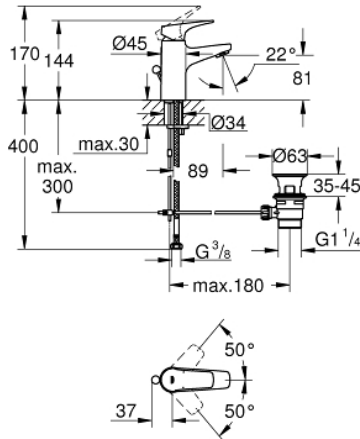

## 23 801 000 ΒΑΥFLOW ΜΠΑΤΑΡΙΑ ΝΙΠΤΗΡΑ ΜΟΝΟΥ ΜΟΧΛΟΥ 1/2", S-ΜΕΓΕΘΟΣ

### ΠΕΡΙΓΡΑΦΗ ΠΡΟΪΟΝΤΟΣ

- Χρώμα: chrome
- τοποθέτηση μιας οπής
- μεταλλική λαβή
- GROHE SilkMove με κεραμικό μηχανισμό 28 mm
- με περιοριστή θερμοκρασίας
- Φινίρισμα GROHE LongLife
- GROHE EcoJoy - Less water, perfect flow
- μέγιστη παροχή (στα 3 bar): 5 λίτρα/λεπτό
- σύστημα ταχείας εγκατάστασης
- plastic pop-up waste set 1 1/4"
- εύκαμπτοι σωλήνες σύνδεσης

## 23 801 000 BAUFLOW ΜΠΑΤΑΡΙΑ ΝΙΠΤΗΡΑ ΜΟΝΟΥ ΜΟΧΛΟΥ 1/2", S-ΜΕΓΕΘΟΣ

**ΑΝΤΑΛΛΑΚΤΙΚΑ**, Νοεμβρίου 2016 – τώρα

- 1: Λαβή (Αριθμός ανταλλακτικού 46701000)
  - 2: Δακτύλιος στερέωσης (Αριθμός ανταλλακτικού 46715000)
  - 3: Μηχανισμός (Αριθμός ανταλλακτικού 46580000)
  - 4: Ράβδος έλξης (Αριθμός ανταλλακτικού 06329000)
  - 5: Φίλτρο ροής (Αριθμός ανταλλακτικού 48159000)
  - 6: Σετ στήριξης (Αριθμός ανταλλακτικού 46249000)
  - 7: Βαλβίδα 1 1/4" (Αριθμός ανταλλακτικού 28910000)
  - 7.1: Πώμα αυτόματης βαλβίδας (Αριθμός ανταλλακτικού 07182000)
  - 7.2: Σετ οριζόντιας βέργας (Αριθμός ανταλλακτικού 07052000)
  - 8: Σετ οριζόντιας βέργας (Αριθμός ανταλλακτικού 07341000)\*
  - 9: κλειδί συναρμολόγησης (Αριθμός ανταλλακτικού 19017000)\*
- \* Προαιρετικά εξαρτήματα