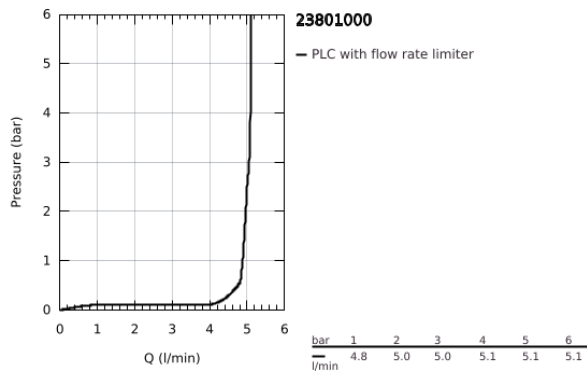

## 23 801 000 ΒΑΥFLOW ΜΠΑΤΑΡΙΑ ΝΙΠΤΗΡΑ ΜΟΝΟΥ ΜΟΧΛΟΥ 1/2", S-ΜΕΓΕΘΟΣ

### ΠΕΡΙΓΡΑΦΗ ΠΡΟΪΟΝΤΟΣ

- Χρώμα: chrome
- τοποθέτηση μιας οπής
- μεταλλική λαβή
- GROHE SilkMove με κεραμικό μηχανισμό 28 mm
- με περιοριστή θερμοκρασίας
- Φινίρισμα GROHE LongLife
- GROHE EcoJoy - Less water, perfect flow
- μέγιστη παροχή (στα 3 bar): 5 λίτρα/λεπτό
- σύστημα ταχείας εγκατάστασης
- plastic pop-up waste set 1 1/4"
- εύκαμπτοι σωλήνες σύνδεσης