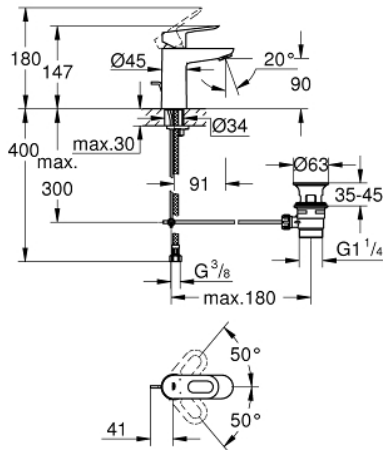

23 803 000 ΒΑΥΛΟΟΡ ΜΠΑΤΑΡΙΑ ΝΙΠΤΗΡΑ ΜΟΝΟΥ ΜΟΧΛΟΥ 1/2", S-ΜΕΓΕΘΟΣ

ΠΕΡΙΓΡΑΦΗ ΠΡΟΪΟΝΤΟΣ

- Χρώμα: chrome
- τοποθέτηση μιας οπής
- μεταλλική λαβή
- GROHE SilkMove με κεραμικό μηχανισμό 28 mm
- με περιοριστή θερμοκρασίας
- Φινίρισμα GROHE LongLife
- GROHE EcoJoy - Less water, perfect flow
- μέγιστη παροχή (στα 3 bar): 5 λίτρα/λεπτό
- σύστημα ταχείας εγκατάστασης
- plastic pop-up waste set 1 1/4"
- εύκαμπτοι σωλήνες σύνδεσης

23 803 000 ΒΑΥΛΟΟΡ ΜΠΑΤΑΡΙΑ ΝΙΠΤΗΡΑ ΜΟΝΟΥ ΜΟΧΛΟΥ 1/2", S-ΜΕΓΕΘΟΣ

ΑΝΤΑΛΛΑΚΤΙΚΑ , Νοεμβρίου 2016 – τώρα

- 1: Λαβή (Αριθμός ανταλλακτικού 46695000)
 - 2: Δακτύλιος στερέωσης (Αριθμός ανταλλακτικού 46715000)
 - 3: Μηχανισμός (Αριθμός ανταλλακτικού 46580000)
 - 4: Ράβδος έλξης (Αριθμός ανταλλακτικού 46739000)
 - 5: Φίλτρο ροής (Αριθμός ανταλλακτικού 48159000)
 - 6: Σετ στήριξης (Αριθμός ανταλλακτικού 46249000)
 - 7: Βαλβίδα 1 1/4" (Αριθμός ανταλλακτικού 28910000)
 - 7.1: Πώμα αυτόματης βαλβίδας (Αριθμός ανταλλακτικού 07182000)
 - 7.2: Σετ οριζόντιας βέργας (Αριθμός ανταλλακτικού 07052000)
 - 8: Σετ οριζόντιας βέργας (Αριθμός ανταλλακτικού 07341000)*
 - 9: κλειδί συναρμολόγησης (Αριθμός ανταλλακτικού 19017000)*
- * Προαιρετικά εξαρτήματα