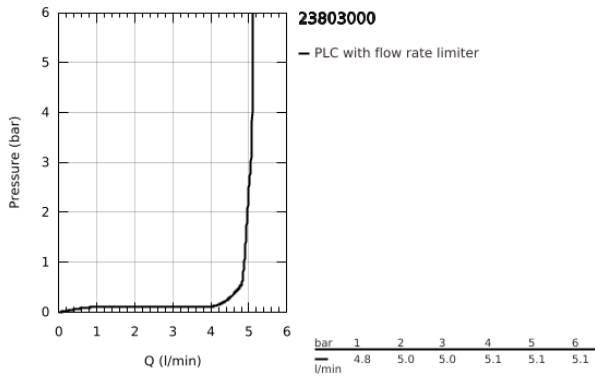

23 803 000 ΒΑΥΛΟΟΡ ΜΠΑΤΑΡΙΑ ΝΙΠΤΗΡΑ ΜΟΝΟΥ ΜΟΧΛΟΥ 1/2", S-ΜΕΓΕΘΟΣ

ΠΕΡΙΓΡΑΦΗ ΠΡΟΪΟΝΤΟΣ

- Χρώμα: chrome
- τοποθέτηση μιας οπής
- μεταλλική λαβή
- GROHE SilkMove με κεραμικό μηχανισμό 28 mm
- με περιοριστή θερμοκρασίας
- Φινίρισμα GROHE LongLife
- GROHE EcoJoy - Less water, perfect flow
- μέγιστη παροχή (στα 3 bar): 5 λίτρα/λεπτό
- σύστημα ταχείας εγκατάστασης
- plastic pop-up waste set 1 1/4"
- εύκαμπτοι σωλήνες σύνδεσης

23 803 000 ΒΑΥΛΟΟΡ ΜΠΑΤΑΡΙΑ ΝΙΠΤΗΡΑ ΜΟΝΟΥ ΜΟΧΛΟΥ 1/2", S-ΜΕΓΕΘΟΣ

ΑΝΤΑΛΛΑΚΤΙΚΑ , Νοεμβρίου 2016 – τώρα

- 1: Λαβή (Αριθμός ανταλλακτικού 46695000)
 - 2: Δακτύλιος στερέωσης (Αριθμός ανταλλακτικού 46715000)
 - 3: Μηχανισμός (Αριθμός ανταλλακτικού 46580000)
 - 4: Ράβδος έλξης (Αριθμός ανταλλακτικού 46739000)
 - 5: Φίλτρο ροής (Αριθμός ανταλλακτικού 48159000)
 - 6: Σετ στήριξης (Αριθμός ανταλλακτικού 46249000)
 - 7: Βαλβίδα 1 1/4" (Αριθμός ανταλλακτικού 28910000)
 - 7.1: Πώμα αυτόματης βαλβίδας (Αριθμός ανταλλακτικού 07182000)
 - 7.2: Σετ οριζόντιας βέργας (Αριθμός ανταλλακτικού 07052000)
 - 8: Σετ οριζόντιας βέργας (Αριθμός ανταλλακτικού 07341000)*
 - 9: κλειδί συναρμολόγησης (Αριθμός ανταλλακτικού 19017000)*
- * Προαιρετικά εξαρτήματα