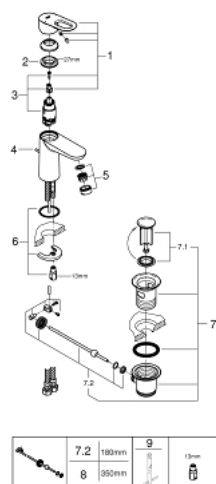

23 803 000 ΒΑΥΛΟΟΡ ΜΠΑΤΑΡΙΑ ΝΙΠΤΗΡΑ ΜΟΝΟΥ ΜΟΧΛΟΥ 1/2", S-ΜΕΓΕΘΟΣ

ΠΕΡΙΓΡΑΦΗ ΠΡΟΪΟΝΤΟΣ

- Χρώμα: chrome
- τοποθέτηση μιας οπής
- μεταλλική λαβή
- GROHE SilkMove με κεραμικό μηχανισμό 28 mm
- με περιοριστή θερμοκρασίας
- Φινίρισμα GROHE LongLife
- GROHE EcoJoy - Less water, perfect flow
- μέγιστη παροχή (στα 3 bar): 5 λίτρα/λεπτό
- σύστημα ταχείας εγκατάστασης
- plastic pop-up waste set 1 1/4"
- εύκαμπτοι σωλήνες σύνδεσης

23 803 000 ΒΑΥΛΟΟΡ ΜΠΑΤΑΡΙΑ ΝΙΠΤΗΡΑ ΜΟΝΟΥ ΜΟΧΛΟΥ 1/2", S-ΜΕΓΕΘΟΣ

ΑΝΤΑΛΛΑΚΤΙΚΑ , Νοεμβρίου 2016 – τώρα

- 1: Λαβή (Αριθμός ανταλλακτικού 46695000)
 - 2: Δακτύλιος στερέωσης (Αριθμός ανταλλακτικού 46715000)
 - 3: Μηχανισμός (Αριθμός ανταλλακτικού 46580000)
 - 4: Ράβδος έλξης (Αριθμός ανταλλακτικού 46739000)
 - 5: Φίλτρο ροής (Αριθμός ανταλλακτικού 48159000)
 - 6: Σετ στήριξης (Αριθμός ανταλλακτικού 46249000)
 - 7: Βαλβίδα 1 1/4" (Αριθμός ανταλλακτικού 28910000)
 - 7.1: Πώμα αυτόματης βαλβίδας (Αριθμός ανταλλακτικού 07182000)
 - 7.2: Σετ οριζόντιας βέργας (Αριθμός ανταλλακτικού 07052000)
 - 8: Σετ οριζόντιας βέργας (Αριθμός ανταλλακτικού 07341000)*
 - 9: κλειδί συναρμολόγησης (Αριθμός ανταλλακτικού 19017000)*
- * Προαιρετικά εξαρτήματα