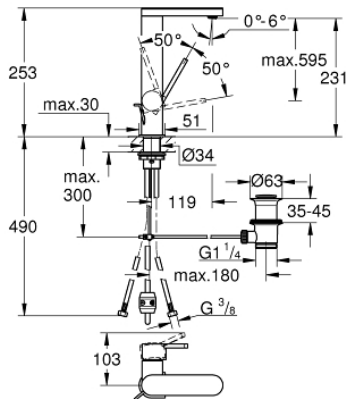

23 843 003 GROHE PLUS ΜΙΚΤΗΣ ΝΙΠΤΗΡΑ 1/2" ΜΕΓΕΘΟΣ L

ΠΕΡΙΓΡΑΦΗ ΠΡΟΪΟΝΤΟΣ

- Χρώμα: chrome
- τοποθέτηση μιας οπής
- μεταλλική λαβή
- GROHE SilkMove με κεραμικό μηχανισμό 28 mm
- με περιοριστή θερμοκρασίας
- Φινίρισμα GROHE LongLife
- GROHE EcoJoy - Less water, perfect flow
- μέγιστη παροχή (στα 3 bar): 5 λίτρα/λεπτό
- SpeedClean mousseur
- GROHE AquaGuide φίλτρο
- σύστημα ταχείας εγκατάστασης
- τραβηχτό ρουζούνι
- Easy Docking Function guarantees easy retraction and smooth docking back to the starting position
- σετ αυτόματης βαλβίδας 1 1/4"
- εύκαμπτοι σωλήνες σύνδεσης

23 843 003 GROHE PLUS ΜΙΚΤΗΣ ΝΙΠΤΗΡΑ 1/2" ΜΕΓΕΘΟΣ L

ΑΝΤΑΛΛΑΚΤΙΚΑ , Απριλίου 2018 – τώρα

- 1: Μηχανισμός (Αριθμός ανταλλακτικού 46963000)
 - 2: Αποσπώμενο Ντους (Αριθμός ανταλλακτικού 48454000)
 - 2.1: flow control (Αριθμός ανταλλακτικού 1137059990)
 - 3: Ράβδος έλξης (Αριθμός ανταλλακτικού 46739000)
 - 4: Σετ Στήριξης άξονα (Αριθμός ανταλλακτικού 48384000)
 - 5: Βαλβίδα 1 1/4" (Αριθμός ανταλλακτικού 28910000)
 - 5.1: Πώμα αυτόματης βαλβίδας (Αριθμός ανταλλακτικού 07182000)
 - 5.2: Σετ οριζόντιας βέργας (Αριθμός ανταλλακτικού 07052000)
 - 6: Hose for sink mixer with pull-out dual spray or mousseur (Αριθμός ανταλλακτικού 48293000)
 - 7: Σετ οριζόντιας βέργας (Αριθμός ανταλλακτικού 07341000)*
- * Προαιρετικά εξαρτήματα