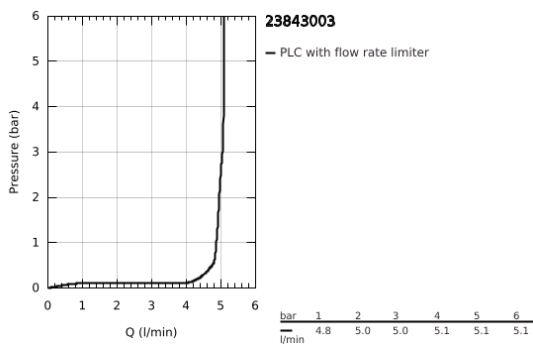

23 843 003 GROHE PLUS ΜΙΚΤΗΣ ΝΙΠΤΗΡΑ 1/2" ΜΕΓΕΘΟΣ L

ΠΕΡΙΓΡΑΦΗ ΠΡΟΪΟΝΤΟΣ

- Χρώμα: chrome
- τοποθέτηση μιας οπής
- μεταλλική λαβή
- GROHE SilkMove με κεραμικό μηχανισμό 28 mm
- με περιοριστή θερμοκρασίας
- Φινίρισμα GROHE LongLife
- GROHE EcoJoy - Less water, perfect flow
- μέγιστη παροχή (στα 3 bar): 5 λίτρα/λεπτό
- SpeedClean mousseur
- GROHE AquaGuide φίλτρο
- σύστημα ταχείας εγκατάστασης
- τραβηχτό ρουζούνι
- Easy Docking Function guarantees easy retraction and smooth docking back to the starting position
- σετ αυτόματης βαλβίδας 1 1/4"
- εύκαμπτοι σωλήνες σύνδεσης

23 843 003 GROHE PLUS ΜΙΚΤΗΣ ΝΙΠΤΗΡΑ 1/2" ΜΕΓΕΘΟΣ L

ΑΝΤΑΛΛΑΚΤΙΚΑ , Απριλίου 2018 – τώρα

- 1: Μηχανισμός (Αριθμός ανταλλακτικού 46963000)
 - 2: Αποσπώμενο Ντους (Αριθμός ανταλλακτικού 48454000)
 - 2.1: flow control (Αριθμός ανταλλακτικού 1137059990)
 - 3: Ράβδος έλξης (Αριθμός ανταλλακτικού 46739000)
 - 4: Σετ Στήριξης άξονα (Αριθμός ανταλλακτικού 48384000)
 - 5: Βαλβίδα 1 1/4" (Αριθμός ανταλλακτικού 28910000)
 - 5.1: Πώμα αυτόματης βαλβίδας (Αριθμός ανταλλακτικού 07182000)
 - 5.2: Σετ οριζόντιας βέργας (Αριθμός ανταλλακτικού 07052000)
 - 6: Hose for sink mixer with pull-out dual spray or mousseur (Αριθμός ανταλλακτικού 48293000)
 - 7: Σετ οριζόντιας βέργας (Αριθμός ανταλλακτικού 07341000)*
- * Προαιρετικά εξαρτήματα