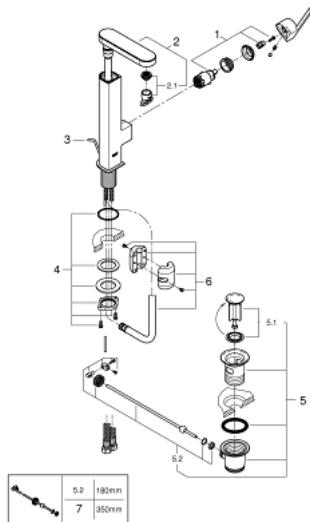

23 843 003 GROHE PLUS ΜΙΚΤΗΣ ΝΙΠΤΗΡΑ 1/2" ΜΕΓΕΘΟΣ L

ΠΕΡΙΓΡΑΦΗ ΠΡΟΪΟΝΤΟΣ

- Χρώμα: chrome
- τοποθέτηση μιας οπής
- μεταλλική λαβή
- GROHE SilkMove με κεραμικό μηχανισμό 28 mm
- με περιοριστή θερμοκρασίας
- Φινίρισμα GROHE LongLife
- GROHE EcoJoy - Less water, perfect flow
- μέγιστη παροχή (στα 3 bar): 5 λίτρα/λεπτό
- SpeedClean mousseur
- GROHE AquaGuide φίλτρο
- σύστημα ταχείας εγκατάστασης
- τραβηχτό ρουζούνι
- Easy Docking Function guarantees easy retraction and smooth docking back to the starting position
- σετ αυτόματης βαλβίδας 1 1/4"
- εύκαμπτοι σωλήνες σύνδεσης

23 843 003 GROHE PLUS ΜΙΚΤΗΣ ΝΙΠΤΗΡΑ 1/2" ΜΕΓΕΘΟΣ L

ΑΝΤΑΛΛΑΚΤΙΚΑ , Απριλίου 2018 – τώρα

- 1: Μηχανισμός (Αριθμός ανταλλακτικού 46963000)
 - 2: Αποσπώμενο Ντους (Αριθμός ανταλλακτικού 48454000)
 - 2.1: flow control (Αριθμός ανταλλακτικού 1137059990)
 - 3: Ράβδος έλξης (Αριθμός ανταλλακτικού 46739000)
 - 4: Σετ Στήριξης άξονα (Αριθμός ανταλλακτικού 48384000)
 - 5: Βαλβίδα 1 1/4" (Αριθμός ανταλλακτικού 28910000)
 - 5.1: Πώμα αυτόματης βαλβίδας (Αριθμός ανταλλακτικού 07182000)
 - 5.2: Σετ οριζόντιας βέργας (Αριθμός ανταλλακτικού 07052000)
 - 6: Hose for sink mixer with pull-out dual spray or mousseur (Αριθμός ανταλλακτικού 48293000)
 - 7: Σετ οριζόντιας βέργας (Αριθμός ανταλλακτικού 07341000)*
- * Προαιρετικά εξαρτήματα