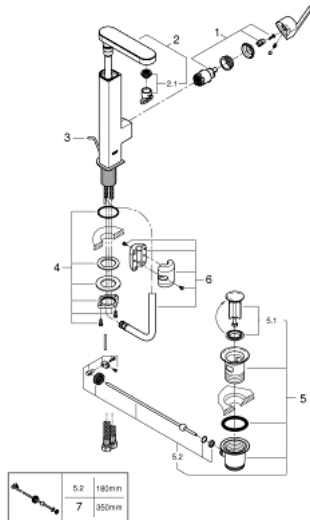

23 843 AL3 GROHE PLUS ΜΙΚΤΗΣ ΝΙΠΤΗΡΑ 1/2" ΜΕΓΕΘΟΣ L

ΠΕΡΙΓΡΑΦΗ ΠΡΟΪΟΝΤΟΣ

- Χρώμα: brushed hard graphite
- τοποθέτηση μιας οπής
- μεταλλική λαβή
- GROHE SilkMove με κεραμικό μηχανισμό 28 mm
- με περιοριστή θερμοκρασίας
- Φινίρισμα GROHE LongLife
- GROHE EcoJoy - Less water, perfect flow
- μέγιστη παροχή (στα 3 bar): 5 λίτρα/λεπτό
- SpeedClean mousseur
- GROHE AquaGuide φίλτρο
- σύστημα ταχείας εγκατάστασης
- τραβηχτό ρουζούνι
- Easy Docking Function guarantees easy retraction and smooth docking back to the starting position
- σετ αυτόματης βαλβίδας 1 1/4"
- εύκαμπτοι σωλήνες σύνδεσης

23 843 AL3 GROHE PLUS ΜΙΚΤΗΣ ΝΙΠΤΗΡΑ 1/2" ΜΕΓΕΘΟΣ L

ΑΝΤΑΛΛΑΚΤΙΚΑ , Μαρτίου 2019 – τώρα

- 1: Μηχανισμός (Αριθμός ανταλλακτικού 46963000)
- 2: Αποσπώμενο Ντους (Αριθμός ανταλλακτικού 48454AL0)
- 2.1: flow control (Αριθμός ανταλλακτικού 1137059990)
- 3: Ράβδος έλξης (Αριθμός ανταλλακτικού 46739AL0)
- 4: Σετ Στήριξης άξονα (Αριθμός ανταλλακτικού 48384000)
- 5: Βαλβίδα 1 1/4" (Αριθμός ανταλλακτικού 28910AL0)
- 5.1: Πώμα αυτόματης βαλβίδας (Αριθμός ανταλλακτικού 07182AL0)
- 5.2: Σετ οριζόντιας βέργας (Αριθμός ανταλλακτικού 07052000)
- 6: Hose for sink mixer with pull-out dual spray or mousseur (Αριθμός ανταλλακτικού 48293000)
- 7: Σετ οριζόντιας βέργας (Αριθμός ανταλλακτικού 07341000)*