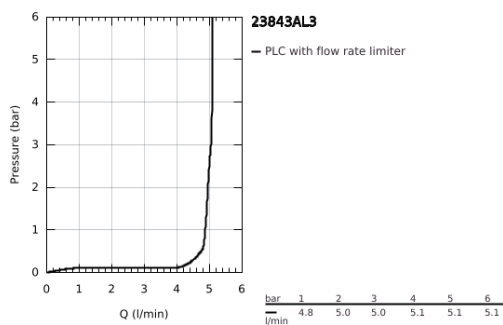

23 843 AL3 GROHE PLUS ΜΙΚΤΗΣ ΝΙΠΤΗΡΑ 1/2" ΜΕΓΕΘΟΣ L

ΠΕΡΙΓΡΑΦΗ ΠΡΟΪΟΝΤΟΣ

- Χρώμα: brushed hard graphite
- τοποθέτηση μιας οπής
- μεταλλική λαβή
- GROHE SilkMove με κεραμικό μηχανισμό 28 mm
- με περιοριστή θερμοκρασίας
- Φινίρισμα GROHE LongLife
- GROHE EcoJoy - Less water, perfect flow
- μέγιστη παροχή (στα 3 bar): 5 λίτρα/λεπτό
- SpeedClean mousseur
- GROHE AquaGuide φίλτρο
- σύστημα ταχείας εγκατάστασης
- τραβηχτό ρουζούνι
- Easy Docking Function guarantees easy retraction and smooth docking back to the starting position
- σετ αυτόματης βαλβίδας 1 1/4"
- εύκαμπτοι σωλήνες σύνδεσης

23 843 AL3 GROHE PLUS ΜΙΚΤΗΣ ΝΙΠΤΗΡΑ 1/2" ΜΕΓΕΘΟΣ L

ΑΝΤΑΛΛΑΚΤΙΚΑ , Μαρτίου 2019 – τώρα

- 1: Μηχανισμός (Αριθμός ανταλλακτικού 46963000)
- 2: Αποσπώμενο Ντους (Αριθμός ανταλλακτικού 48454AL0)
- 2.1: flow control (Αριθμός ανταλλακτικού 1137059990)
- 3: Ράβδος έλξης (Αριθμός ανταλλακτικού 46739AL0)
- 4: Σετ Στήριξης άξονα (Αριθμός ανταλλακτικού 48384000)
- 5: Βαλβίδα 1 1/4" (Αριθμός ανταλλακτικού 28910AL0)
- 5.1: Πώμα αυτόματης βαλβίδας (Αριθμός ανταλλακτικού 07182AL0)
- 5.2: Σετ οριζόντιας βέργας (Αριθμός ανταλλακτικού 07052000)
- 6: Hose for sink mixer with pull-out dual spray or mousseur (Αριθμός ανταλλακτικού 48293000)
- 7: Σετ οριζόντιας βέργας (Αριθμός ανταλλακτικού 07341000)*