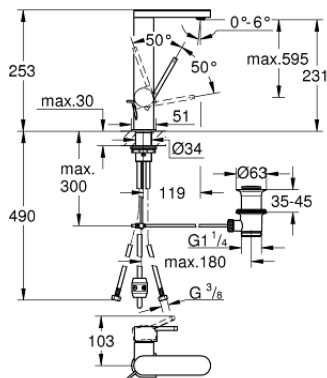

23 843 AL3 GROHE PLUS ΜΙΚΤΗΣ ΝΙΠΤΗΡΑ 1/2" ΜΕΓΕΘΟΣ L

ΠΕΡΙΓΡΑΦΗ ΠΡΟΪΟΝΤΟΣ

- Χρώμα: brushed hard graphite
- τοποθέτηση μιας οπής
- μεταλλική λαβή
- GROHE SilkMove με κεραμικό μηχανισμό 28 mm
- με περιοριστή θερμοκρασίας
- Φινίρισμα GROHE LongLife
- GROHE EcoJoy - Less water, perfect flow
- μέγιστη παροχή (στα 3 bar): 5 λίτρα/λεπτό
- SpeedClean mousseur
- GROHE AquaGuide φίλτρο
- σύστημα ταχείας εγκατάστασης
- τραβηχτό ρουζούνι
- Easy Docking Function guarantees easy retraction and smooth docking back to the starting position
- σετ αυτόματης βαλβίδας 1 1/4"
- εύκαμπτοι σωλήνες σύνδεσης

23 843 AL3 GROHE PLUS ΜΙΚΤΗΣ ΝΙΠΤΗΡΑ 1/2" ΜΕΓΕΘΟΣ L

ΑΝΤΑΛΛΑΚΤΙΚΑ , Μαρτίου 2019 – τώρα

- 1: Μηχανισμός (Αριθμός ανταλλακτικού 46963000)
- 2: Αποσπώμενο Ντους (Αριθμός ανταλλακτικού 48454AL0)
- 2.1: flow control (Αριθμός ανταλλακτικού 1137059990)
- 3: Ράβδος έλξης (Αριθμός ανταλλακτικού 46739AL0)
- 4: Σετ Στήριξης άξονα (Αριθμός ανταλλακτικού 48384000)
- 5: Βαλβίδα 1 1/4" (Αριθμός ανταλλακτικού 28910AL0)
- 5.1: Πώμα αυτόματης βαλβίδας (Αριθμός ανταλλακτικού 07182AL0)
- 5.2: Σετ οριζόντιας βέργας (Αριθμός ανταλλακτικού 07052000)
- 6: Hose for sink mixer with pull-out dual spray or mousseur (Αριθμός ανταλλακτικού 48293000)
- 7: Σετ οριζόντιας βέργας (Αριθμός ανταλλακτικού 07341000)*