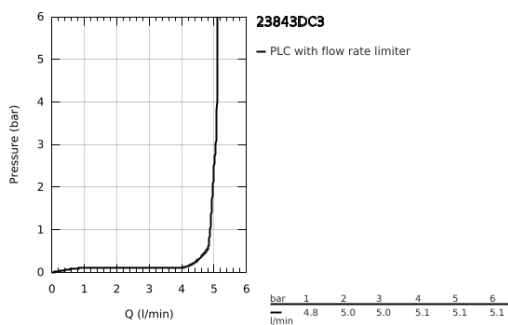

23 843 DC3 GROHE PLUS ΜΙΚΤΗΣ ΝΙΠΤΗΡΑ 1/2" ΜΕΓΕΘΟΣ L

ΠΕΡΙΓΡΑΦΗ ΠΡΟΪΟΝΤΟΣ

- Χρώμα: supersteel
- τοποθέτηση μιας οπής
- μεταλλική λαβή
- GROHE SilkMove με κεραμικό μηχανισμό 28 mm
- με περιοριστή θερμοκρασίας
- Φινίρισμα GROHE LongLife
- GROHE EcoJoy - Less water, perfect flow
- μέγιστη παροχή (στα 3 bar): 5 λίτρα/λεπτό
- SpeedClean mousseur
- GROHE AquaGuide φίλτρο
- σύστημα ταχείας εγκατάστασης
- τραβηχτό ρουζούνι
- Easy Docking Function guarantees easy retraction and smooth docking back to the starting position
- σετ αυτόματης βαλβίδας 1 1/4"
- εύκαμπτοι σωλήνες σύνδεσης

23 843 DC3 GROHE PLUS ΜΙΚΤΗΣ ΝΙΠΤΗΡΑ 1/2" ΜΕΓΕΘΟΣ L

ΑΝΤΑΛΛΑΚΤΙΚΑ , Ιανουαρίου 2019 – τώρα

- 1: Μηχανισμός (Αριθμός ανταλλακτικού 46963000)
- 2: Αποσπώμενο Ντους (Αριθμός ανταλλακτικού 48454DC0)
- 3: Ράβδος έλξης (Αριθμός ανταλλακτικού 46739EN0)
- 4: Σετ Στήριξης άξονα (Αριθμός ανταλλακτικού 48384000)
- 5: Βαλβίδα 1 1/4" (Αριθμός ανταλλακτικού 28910DC0)
- 5.1: Πώμα αυτόματης βαλβίδας (Αριθμός ανταλλακτικού 07182DC0)
- 5.2: Σετ οριζόντιας βέργας (Αριθμός ανταλλακτικού 07052000)
- 6: Hose for sink mixer with pull-out dual spray or mousseur (Αριθμός ανταλλακτικού 48293000)
- 7: Σετ οριζόντιας βέργας (Αριθμός ανταλλακτικού 07341000)*