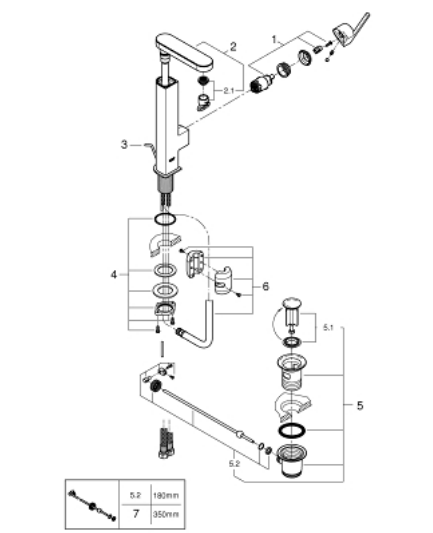

23 843 DC3 GROHE PLUS ΜΙΚΤΗΣ ΝΙΠΤΗΡΑ 1/2" ΜΕΓΕΘΟΣ L

ΠΕΡΙΓΡΑΦΗ ΠΡΟΪΟΝΤΟΣ

- Χρώμα: supersteel
- τοποθέτηση μιας οπής
- μεταλλική λαβή
- GROHE SilkMove με κεραμικό μηχανισμό 28 mm
- με περιοριστή θερμοκρασίας
- Φινίρισμα GROHE LongLife
- GROHE EcoJoy - Less water, perfect flow
- μέγιστη παροχή (στα 3 bar): 5 λίτρα/λεπτό
- SpeedClean mousseur
- GROHE AquaGuide φίλτρο
- σύστημα ταχείας εγκατάστασης
- τραβηχτό ρουζούνι
- Easy Docking Function guarantees easy retraction and smooth docking back to the starting position
- σετ αυτόματης βαλβίδας 1 1/4"
- εύκαμπτοι σωλήνες σύνδεσης

23 843 DC3 GROHE PLUS ΜΙΚΤΗΣ ΝΙΠΤΗΡΑ 1/2" ΜΕΓΕΘΟΣ L

ΑΝΤΑΛΛΑΚΤΙΚΑ , Ιανουαρίου 2019 – τώρα

- 1: Μηχανισμός (Αριθμός ανταλλακτικού 46963000)
- 2: Αποσπώμενο Ντους (Αριθμός ανταλλακτικού 48454DC0)
- 3: Ράβδος έλξης (Αριθμός ανταλλακτικού 46739EN0)
- 4: Σετ Στήριξης άξονα (Αριθμός ανταλλακτικού 48384000)
- 5: Βαλβίδα 1 1/4" (Αριθμός ανταλλακτικού 28910DC0)
- 5.1: Πώμα αυτόματης βαλβίδας (Αριθμός ανταλλακτικού 07182DC0)
- 5.2: Σετ οριζόντιας βέργας (Αριθμός ανταλλακτικού 07052000)
- 6: Hose for sink mixer with pull-out dual spray or mousseur (Αριθμός ανταλλακτικού 48293000)
- 7: Σετ οριζόντιας βέργας (Αριθμός ανταλλακτικού 07341000)*