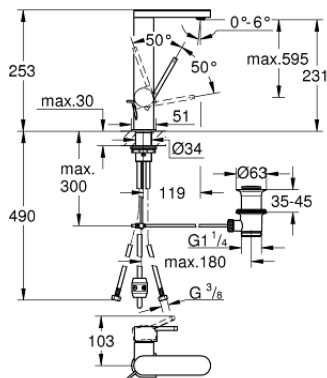

23 843 DC3 GROHE PLUS ΜΙΚΤΗΣ ΝΙΠΤΗΡΑ 1/2" ΜΕΓΕΘΟΣ L

ΠΕΡΙΓΡΑΦΗ ΠΡΟΪΟΝΤΟΣ

- Χρώμα: supersteel
- τοποθέτηση μιας οπής
- μεταλλική λαβή
- GROHE SilkMove με κεραμικό μηχανισμό 28 mm
- με περιοριστή θερμοκρασίας
- Φινίρισμα GROHE LongLife
- GROHE EcoJoy - Less water, perfect flow
- μέγιστη παροχή (στα 3 bar): 5 λίτρα/λεπτό
- SpeedClean mousseur
- GROHE AquaGuide φίλτρο
- σύστημα ταχείας εγκατάστασης
- τραβηχτό ρουζούνι
- Easy Docking Function guarantees easy retraction and smooth docking back to the starting position
- σετ αυτόματης βαλβίδας 1 1/4"
- εύκαμπτοι σωλήνες σύνδεσης

23 843 DC3 GROHE PLUS ΜΙΚΤΗΣ ΝΙΠΤΗΡΑ 1/2" ΜΕΓΕΘΟΣ L

ΑΝΤΑΛΛΑΚΤΙΚΑ , Ιανουαρίου 2019 – τώρα

- 1: Μηχανισμός (Αριθμός ανταλλακτικού 46963000)
- 2: Αποσπώμενο Ντους (Αριθμός ανταλλακτικού 48454DC0)
- 3: Ράβδος έλξης (Αριθμός ανταλλακτικού 46739EN0)
- 4: Σετ Στήριξης άξονα (Αριθμός ανταλλακτικού 48384000)
- 5: Βαλβίδα 1 1/4" (Αριθμός ανταλλακτικού 28910DC0)
- 5.1: Πώμα αυτόματης βαλβίδας (Αριθμός ανταλλακτικού 07182DC0)
- 5.2: Σετ οριζόντιας βέργας (Αριθμός ανταλλακτικού 07052000)
- 6: Hose for sink mixer with pull-out dual spray or mousseur (Αριθμός ανταλλακτικού 48293000)
- 7: Σετ οριζόντιας βέργας (Αριθμός ανταλλακτικού 07341000)*