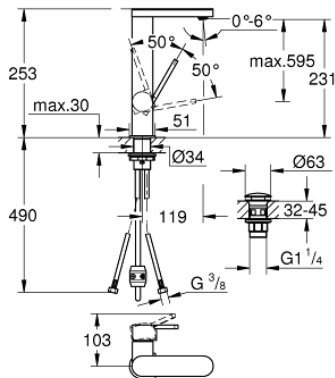

23 844 003 GROHE PLUS ΜΙΚΤΗΣ ΝΙΠΤΗΡΑ 1/2" ΜΕΓΕΘΟΣ L

ΠΕΡΙΓΡΑΦΗ ΠΡΟΪΟΝΤΟΣ

- Χρώμα: chrome
- τοποθέτηση μιας οπής
- μεταλλική λαβή
- GROHE SilkMove με κεραμικό μηχανισμό 28 mm
- με περιοριστή θερμοκρασίας
- Φινίρισμα GROHE LongLife
- GROHE EcoJoy - Less water, perfect flow
- μέγιστη παροχή (στα 3 bar): 5 λίτρα/λεπτό
- SpeedClean mousseur
- GROHE AquaGuide φίλτρο
- σύστημα ταχείας εγκατάστασης
- τραβηχτό ρουζούνι
- Easy Docking Function guarantees easy retraction and smooth docking back to the starting position
- smooth body with push-open waste set 1 1/4"
- εύκαμπτοι σωλήνες σύνδεσης

23 844 003 GROHE PLUS ΜΙΚΤΗΣ ΝΙΠΤΗΡΑ 1/2" ΜΕΓΕΘΟΣ L

ΑΝΤΑΛΛΑΚΤΙΚΑ, Απριλίου 2018 – τώρα

- 1: Μηχανισμός (Αριθμός ανταλλακτικού 46963000)
- 2: Αποσπώμενο Ντους (Αριθμός ανταλλακτικού 48454000)
- 2.1: flow control (Αριθμός ανταλλακτικού 1137059990)
- 3: Ράβδος έλξης (Αριθμός ανταλλακτικού 46739000)
- 4: Σετ Στήριξης άξονα (Αριθμός ανταλλακτικού 48384000)
- 5: Βαλβίδα push-open (Αριθμός ανταλλακτικού 65807000)
- 6: Hose for sink mixer with pull-out dual spray or mousseur (Αριθμός ανταλλακτικού 48293000)