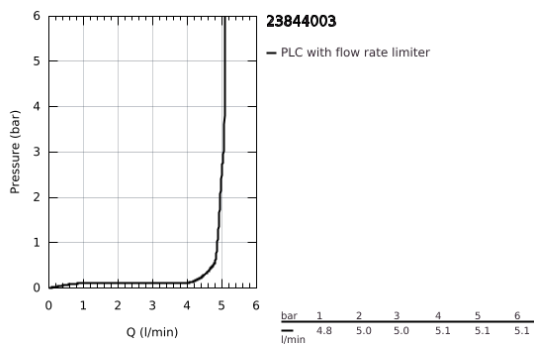

23 844 003 GROHE PLUS ΜΙΚΤΗΣ ΝΙΠΤΗΡΑ 1/2" ΜΕΓΕΘΟΣ L

ΠΕΡΙΓΡΑΦΗ ΠΡΟΪΟΝΤΟΣ

- Χρώμα: chrome
- τοποθέτηση μιας οπής
- μεταλλική λαβή
- GROHE SilkMove με κεραμικό μηχανισμό 28 mm
- με περιοριστή θερμοκρασίας
- Φινίρισμα GROHE LongLife
- GROHE EcoJoy - Less water, perfect flow
- μέγιστη παροχή (στα 3 bar): 5 λίτρα/λεπτό
- SpeedClean mousseur
- GROHE AquaGuide φίλτρο
- σύστημα ταχείας εγκατάστασης
- τραβηχτό ρουζούνι
- Easy Docking Function guarantees easy retraction and smooth docking back to the starting position
- smooth body with push-open waste set 1 1/4"
- εύκαμπτοι σωλήνες σύνδεσης

23 844 003 GROHE PLUS ΜΙΚΤΗΣ ΝΙΠΤΗΡΑ 1/2" ΜΕΓΕΘΟΣ L

ΑΝΤΑΛΛΑΚΤΙΚΑ, Απριλίου 2018 – τώρα

- 1: Μηχανισμός (Αριθμός ανταλλακτικού 46963000)
- 2: Αποσπώμενο Ντους (Αριθμός ανταλλακτικού 48454000)
- 2.1: flow control (Αριθμός ανταλλακτικού 1137059990)
- 3: Ράβδος έλξης (Αριθμός ανταλλακτικού 46739000)
- 4: Σετ Στήριξης άξονα (Αριθμός ανταλλακτικού 48384000)
- 5: Βαλβίδα push-open (Αριθμός ανταλλακτικού 65807000)
- 6: Hose for sink mixer with pull-out dual spray or mousseur (Αριθμός ανταλλακτικού 48293000)