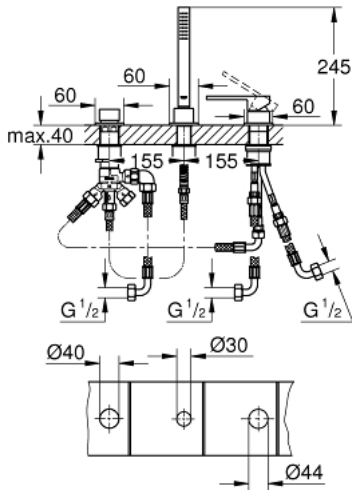

## 23 845 003 GROHE PLUS ΜΠΑΤΑΡΙΑ ΛΟΥΤΡΟΥ 3 ΟΠΩΝ

### ΠΕΡΙΓΡΑΦΗ ΠΡΟΪΟΝΤΟΣ

- Χρώμα: chrome
- Three hole installation
- 35 mm κεραμικός μηχανισμός
- με περιοριστή θερμοκρασίας
- Φινίρισμα GROHE LongLife
- αποτελούμενο από :
  - στοιχείο λειτουργίας μονού μοχλού
  - διανεμητής μπάνιο / ντους
  - χωρίς ρουξόνοι
- Euphoria Cube hand shower 7.6 l/min
- μεταλλικό σπιδάλ ντους 2000 mm (μόνο σε chrome χρώμα)
- εύκαμπτοι σωλήνες σύνδεσης
- σύνδεση για σπιδάλ ντους
- προστασία κατά της ανάστροφης ροής
- can be used with 29 037
- for combination with 28 990 / 28 991

### ΑΝΤΑΛΛΑΚΤΙΚΑ , Απριλίου 2018 – τώρα

- 1: Μηχανισμός (Αριθμός ανταλλακτικού 46374000)
- 2: Φίλτρο ακαθαρσιών (Αριθμός ανταλλακτικού 0700200M)
- 3: Κωνικό παξιμάδι (Αριθμός ανταλλακτικού 08864000)
- 4: Ελατήριο επαναφοράς (Αριθμός ανταλλακτικού 00869000)
- 5: Κεφαλή Διανομέα (Αριθμός ανταλλακτικού 48494000)
- 6: Διανομέας (Αριθμός ανταλλακτικού 45443000)
- 6.1: Ο-Ρινγκ  $\varnothing 6 \times \varnothing 2$  (Αριθμός ανταλλακτικού 0128300M)
- 6.2: Ο-ρινγκ (Αριθμός ανταλλακτικού 0120500M)
- 7: Αξονας (Αριθμός ανταλλακτικού 45456000)
- 8: Βαλβίδα αντεπιστροφής (Αριθμός ανταλλακτικού 08565000)
- 9: Σπιράλ σύνδεσης (Αριθμός ανταλλακτικού 07300000)
- 10: Μεταλλικό σπιράλ ντους (Αριθμός ανταλλακτικού 28146000)
- 11: Κλειδί (Αριθμός ανταλλακτικού 19332000)\*