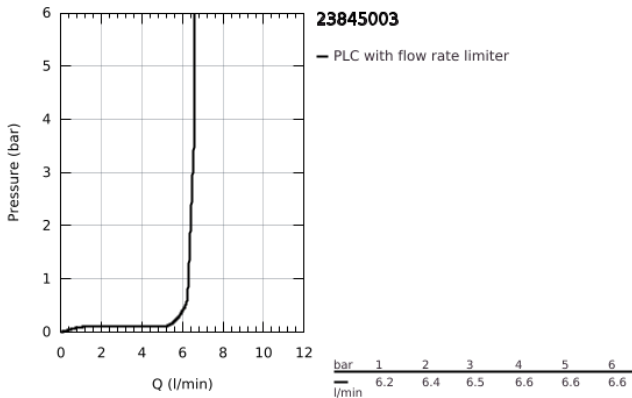

### ΠΕΡΙΓΡΑΦΗ ΠΡΟΪΟΝΤΟΣ

- Χρώμα: chrome
- Three hole installation
- 35 mm κεραμικός μηχανισμός
- με περιοριστή θερμοκρασίας
- Φινίρισμα GROHE LongLife
- αποτελούμενο από :
  - στοιχείο λειτουργίας μονού μοχλού
  - διανεμητής μπάνιο / ντους
  - χωρίς ρουξόνοι
- Euphoria Cube hand shower 7.6 l/min
- μεταλλικό σπιδάλ ντους 2000 mm (μόνο σε chrome χρώμα)
- εύκαμπτοι σωλήνες σύνδεσης
- σύνδεση για σπιδάλ ντους
- προστασία κατά της ανάστροφης ροής
- can be used with 29 037
- for combination with 28 990 / 28 991