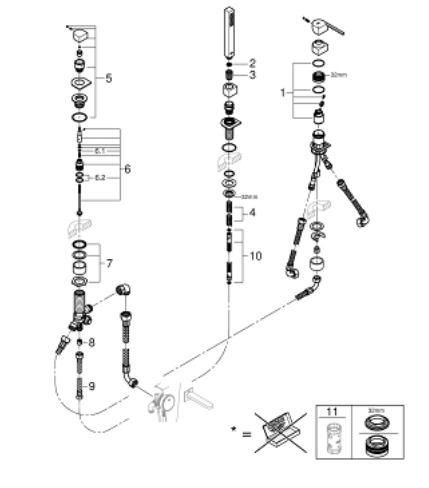

## 23 845 003 GROHE PLUS ΜΠΑΤΑΡΙΑ ΛΟΥΤΡΟΥ 3 ΟΠΩΝ

### ΠΕΡΙΓΡΑΦΗ ΠΡΟΪΟΝΤΟΣ

- Χρώμα: chrome
- Three hole installation
- 35 mm κεραμικός μηχανισμός
- με περιοριστή θερμοκρασίας
- Φινίρισμα GROHE LongLife
- αποτελούμενο από :
  - στοιχείο λειτουργίας μονού μοχλού
  - διανεμητής μπάνιο / ντους
  - χωρίς ρουξόνοι
- Euphoria Cube hand shower 7.6 l/min
- μεταλλικό σπιδάλ ντους 2000 mm (μόνο σε chrome χρώμα)
- εύκαμπτοι σωλήνες σύνδεσης
- σύνδεση για σπιδάλ ντους
- προστασία κατά της ανάστροφης ροής
- can be used with 29 037
- for combination with 28 990 / 28 991

### ΑΝΤΑΛΛΑΚΤΙΚΑ , Απριλίου 2018 – τώρα

- 1: Μηχανισμός (Αριθμός ανταλλακτικού 46374000)
- 2: Φίλτρο ακαθαρσιών (Αριθμός ανταλλακτικού 0700200M)
- 3: Κωνικό παξιμάδι (Αριθμός ανταλλακτικού 08864000)
- 4: Ελατήριο επαναφοράς (Αριθμός ανταλλακτικού 00869000)
- 5: Κεφαλή Διανομέα (Αριθμός ανταλλακτικού 48494000)
- 6: Διανομέας (Αριθμός ανταλλακτικού 45443000)
- 6.1: Ο-Ρινγκ  $\varnothing 6 \times \varnothing 2$  (Αριθμός ανταλλακτικού 0128300M)
- 6.2: Ο-ρινγκ (Αριθμός ανταλλακτικού 0120500M)
- 7: Αξονας (Αριθμός ανταλλακτικού 45456000)
- 8: Βαλβίδα αντεπιστροφής (Αριθμός ανταλλακτικού 08565000)
- 9: Σπιράλ σύνδεσης (Αριθμός ανταλλακτικού 07300000)
- 10: Μεταλλικό σπιράλ ντους (Αριθμός ανταλλακτικού 28146000)
- 11: Κλειδί (Αριθμός ανταλλακτικού 19332000)\*