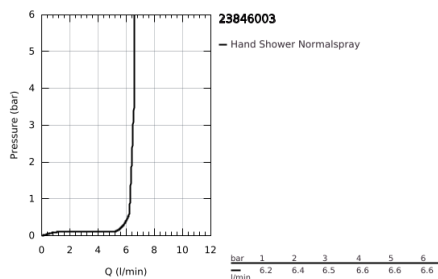

23 846 003 GROHE PLUS ΜΙΚΤΗΣ ΛΟΥΤΡΟΥ ΜΕ ΈΝΑ ΜΟΧΛΌ 1/2" ΓΙΑ ΕΠΙΔΑΨΕΔΙΑ ΤΟΠΟΘΕΤΗΣΗ

ΠΕΡΙΓΡΑΦΗ ΠΡΟΪΟΝΤΟΣ

- Χρώμα: chrome
- σετ τελικής εγκατάστασης για 45 984 001
- χωρίς τον εντοιχιζόμενο μηχανισμό
- 35 mm κεραμικός μηχανισμός
- με περιοριστή θερμοκρασίας
- Φινίρισμα GROHE LongLife
- αυτόματος διανεμητής : λουτρού/ντους
- sprout with laminar mousseur
- προβολή 282 mm
- ενσωματωμένη βαλβίδα αντεπιστροφής στην έξοδο του ντους 1/2"
- με στήριγμα ντους
- hand shower Euphoria Cube 6.6 l/min
- Silverflex σπυράλ ντους 1250mm 1/2" x 1/2" (28 362)
- προστασία κατά της ανάστροφης ροής

23 846 003 GROHE PLUS ΜΙΚΤΗΣ ΛΟΥΤΡΟΥ ΜΕ ΈΝΑ ΜΟΧΛΟ 1/2" ΓΙΑ ΕΠΙΔΑΠΕΔΙΑ ΤΟΠΟΘΕΤΗΣΗ

ΑΝΤΑΛΛΑΚΤΙΚΑ , Απριλίου 2018 – τώρα

- 1: Λαβή (Αριθμός ανταλλακτικού 48450000)
- 2: Μηχανισμός (Αριθμός ανταλλακτικού 46374000)
- 3: Διανομέας (Αριθμός ανταλλακτικού 48451000)
- 4: Φίλτρο ροής (Αριθμός ανταλλακτικού 48009000)
- 5: Βαλβίδα αντεπιστροφής (Αριθμός ανταλλακτικού 08565000)
- 6: Φίλτρο ακαθαρσιών (Αριθμός ανταλλακτικού 0700200M)
- 7: Κλειδί (Αριθμός ανταλλακτικού 19332000)*