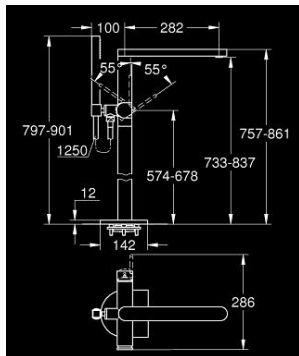

23 846 003 GROHE PLUS ΜΙΚΤΗΣ ΛΟΥΤΡΟΥ ΜΕ ΈΝΑ ΜΟΧΛΌ 1/2" ΓΙΑ ΕΠΙΔΑΨΕΔΙΑ ΤΟΠΟΘΕΤΗΣΗ

ΠΕΡΙΓΡΑΦΗ ΠΡΟΪΟΝΤΟΣ

- Χρώμα: chrome
- σετ τελικής εγκατάστασης για 45 984 001
- χωρίς τον εντοιχιζόμενο μηχανισμό
- 35 mm κεραμικός μηχανισμός
- με περιοριστή θερμοκρασίας
- Φινίρισμα GROHE LongLife
- αυτόματος διανεμητής : λουτρού/ντους
- sprout with laminar mousseur
- προβολή 282 mm
- ενσωματωμένη βαλβίδα αντεπιστροφής στην έξοδο του ντους 1/2"
- με στήριγμα ντους
- hand shower Euphoria Cube 6.6 l/min
- Silverflex σπυράλ ντους 1250mm 1/2" x 1/2" (28 362)
- προστασία κατά της ανάστροφης ροής

23 846 003 GROHE PLUS ΜΙΚΤΗΣ ΛΟΥΤΡΟΥ ΜΕ ΈΝΑ ΜΟΧΛΟ 1/2" ΓΙΑ ΕΠΙΔΑΠΕΔΙΑ ΤΟΠΟΘΕΤΗΣΗ

ΑΝΤΑΛΛΑΚΤΙΚΑ , Απριλίου 2018 – τώρα

- 1: Λαβή (Αριθμός ανταλλακτικού 48450000)
- 2: Μηχανισμός (Αριθμός ανταλλακτικού 46374000)
- 3: Διανομέας (Αριθμός ανταλλακτικού 48451000)
- 4: Φίλτρο ροής (Αριθμός ανταλλακτικού 48009000)
- 5: Βαλβίδα αντεπιστροφής (Αριθμός ανταλλακτικού 08565000)
- 6: Φίλτρο ακαθαρσιών (Αριθμός ανταλλακτικού 0700200M)
- 7: Κλειδί (Αριθμός ανταλλακτικού 19332000)*