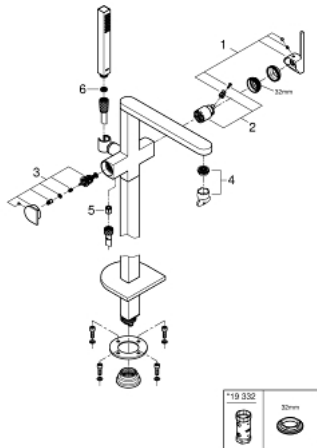

23 846 003 GROHE PLUS ΜΙΚΤΗΣ ΛΟΥΤΡΟΥ ΜΕ ΈΝΑ ΜΟΧΛΌ 1/2" ΓΙΑ ΕΠΙΔΑΨΕΔΙΑ ΤΟΠΟΘΕΤΗΣΗ

ΠΕΡΙΓΡΑΦΗ ΠΡΟΪΟΝΤΟΣ

- Χρώμα: chrome
- σετ τελικής εγκατάστασης για 45 984 001
- χωρίς τον εντοιχιζόμενο μηχανισμό
- 35 mm κεραμικός μηχανισμός
- με περιοριστή θερμοκρασίας
- Φινίρισμα GROHE LongLife
- αυτόματος διανεμητής : λουτρού/ντους
- sprout with laminar mousseur
- προβολή 282 mm
- ενσωματωμένη βαλβίδα αντεπιστροφής στην έξοδο του ντους 1/2"
- με στήριγμα ντους
- hand shower Euphoria Cube 6.6 l/min
- Silverflex σπυράλ ντους 1250mm 1/2" x 1/2" (28 362)
- προστασία κατά της ανάστροφης ροής

23 846 003 GROHE PLUS ΜΙΚΤΗΣ ΛΟΥΤΡΟΥ ΜΕ ΈΝΑ ΜΟΧΛΟ 1/2" ΓΙΑ ΕΠΙΔΑΠΕΔΙΑ ΤΟΠΟΘΕΤΗΣΗ

ΑΝΤΑΛΛΑΚΤΙΚΑ , Απριλίου 2018 – τώρα

- 1: Λαβή (Αριθμός ανταλλακτικού 48450000)
- 2: Μηχανισμός (Αριθμός ανταλλακτικού 46374000)
- 3: Διανομέας (Αριθμός ανταλλακτικού 48451000)
- 4: Φίλτρο ροής (Αριθμός ανταλλακτικού 48009000)
- 5: Βαλβίδα αντεπιστροφής (Αριθμός ανταλλακτικού 08565000)
- 6: Φίλτρο ακαθαρσιών (Αριθμός ανταλλακτικού 0700200M)
- 7: Κλειδί (Αριθμός ανταλλακτικού 19332000)*