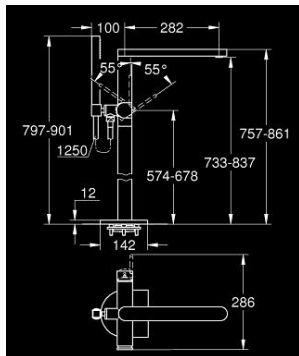

23 846 AL3 GROHE PLUS ΜΙΚΤΗΣ ΛΟΥΤΡΟΥ ΜΕ ΈΝΑ ΜΟΧΛΌ 1/2" ΓΙΑ ΕΠΙΔΑΠΕΔΙΑ ΤΟΠΟΘΕΤΗΣΗ

ΠΕΡΙΓΡΑΦΗ ΠΡΟΪΟΝΤΟΣ

- Χρώμα: brushed hard graphite
- σετ τελικής εγκατάστασης για 45 984 001
- χωρίς τον εντοιχιζόμενο μηχανισμό
- 35 mm κεραμικός μηχανισμός
- με περιοριστή θερμοκρασίας
- Φινίρισμα GROHE LongLife
- αυτόματος διανεμητής : λουτρού/ντους
- sprout with laminar mousseur
- προβολή 282 mm
- ενσωματωμένη βαλβίδα αντεπιστροφής στην έξοδο του ντους 1/2"
- με στήριγμα ντους
- hand shower Euphoria Cube 6.6 l/min
- Silverflex σπυράλ ντους 1250mm 1/2" x 1/2" (28 362)
- προστασία κατά της ανάστροφης ροής
- ελάχιστη προτεινόμενη πίεση 1.0 bar

23 846 AL3 GROHE PLUS ΜΙΚΤΗΣ ΛΟΥΤΡΟΥ ΜΕ ΈΝΑ ΜΟΧΛΌ 1/2" ΓΙΑ ΕΠΙΔΑΠΕΔΙΑ ΤΟΠΟΘΕΤΗΣΗ

ΑΝΤΑΛΛΑΚΤΙΚΑ , Μαρτίου 2019 – τώρα

- 1: Λαβή (Αριθμός ανταλλακτικού 48450AL0)
- 2: Μηχανισμός (Αριθμός ανταλλακτικού 46374000)
- 3: Διανομέας (Αριθμός ανταλλακτικού 48451AL0)
- 4: Φίλτρο ροής (Αριθμός ανταλλακτικού 48009000)
- 5: Βαλβίδα αντεπιστροφής (Αριθμός ανταλλακτικού 08565000)
- 6: Φίλτρο ακαθαρσιών (Αριθμός ανταλλακτικού 0700200M)
- 7: Κλειδί (Αριθμός ανταλλακτικού 19332000)*