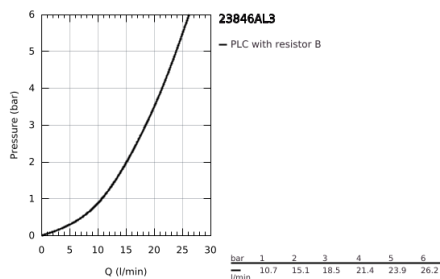

23 846 AL3 GROHE PLUS ΜΙΚΤΗΣ ΛΟΥΤΡΟΥ ΜΕ ΈΝΑ ΜΟΧΛΌ 1/2" ΓΙΑ ΕΠΙΔΑΠΕΔΙΑ ΤΟΠΟΘΕΤΗΣΗ

ΠΕΡΙΓΡΑΦΗ ΠΡΟΪΟΝΤΟΣ

- Χρώμα: brushed hard graphite
- σετ τελικής εγκατάστασης για 45 984 001
- χωρίς τον εντοιχιζόμενο μηχανισμό
- 35 mm κεραμικός μηχανισμός
- με περιοριστή θερμοκρασίας
- Φινίρισμα GROHE LongLife
- αυτόματος διανεμητής : λουτρού/ντους
- sprout with laminar mousseur
- προβολή 282 mm
- ενσωματωμένη βαλβίδα αντεπιστροφής στην έξοδο του ντους 1/2"
- με στήριγμα ντους
- hand shower Euphoria Cube 6.6 l/min
- Silverflex σπυράλ ντους 1250mm 1/2" x 1/2" (28 362)
- προστασία κατά της ανάστροφης ροής
- ελάχιστη προτεινόμενη πίεση 1.0 bar

23 846 AL3 GROHE PLUS ΜΙΚΤΗΣ ΛΟΥΤΡΟΥ ΜΕ ΈΝΑ ΜΟΧΛΌ 1/2" ΓΙΑ ΕΠΙΔΑΠΕΔΙΑ ΤΟΠΟΘΕΤΗΣΗ

ΑΝΤΑΛΛΑΚΤΙΚΑ , Μαρτίου 2019 – τώρα

- 1: Λαβή (Αριθμός ανταλλακτικού 48450AL0)
- 2: Μηχανισμός (Αριθμός ανταλλακτικού 46374000)
- 3: Διανομέας (Αριθμός ανταλλακτικού 48451AL0)
- 4: Φίλτρο ροής (Αριθμός ανταλλακτικού 48009000)
- 5: Βαλβίδα αντεπιστροφής (Αριθμός ανταλλακτικού 08565000)
- 6: Φίλτρο ακαθαρσιών (Αριθμός ανταλλακτικού 0700200M)
- 7: Κλειδί (Αριθμός ανταλλακτικού 19332000)*