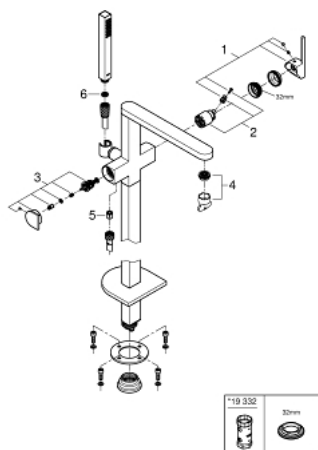

23 846 AL3 GROHE PLUS ΜΙΚΤΗΣ ΛΟΥΤΡΟΥ ΜΕ ΈΝΑ ΜΟΧΛΌ 1/2" ΓΙΑ ΕΠΙΔΑΠΕΔΙΑ ΤΟΠΟΘΕΤΗΣΗ

ΠΕΡΙΓΡΑΦΗ ΠΡΟΪΟΝΤΟΣ

- Χρώμα: brushed hard graphite
- σετ τελικής εγκατάστασης για 45 984 001
- χωρίς τον εντοιχιζόμενο μηχανισμό
- 35 mm κεραμικός μηχανισμός
- με περιοριστή θερμοκρασίας
- Φινίρισμα GROHE LongLife
- αυτόματος διανεμητής : λουτρού/ντους
- sprout with laminar mousseur
- προβολή 282 mm
- ενσωματωμένη βαλβίδα αντεπιστροφής στην έξοδο του ντους 1/2"
- με στήριγμα ντους
- hand shower Euphoria Cube 6.6 l/min
- Silverflex σπυράλ ντους 1250mm 1/2" x 1/2" (28 362)
- προστασία κατά της ανάστροφης ροής
- ελάχιστη προτεινόμενη πίεση 1.0 bar

23 846 AL3 GROHE PLUS ΜΙΚΤΗΣ ΛΟΥΤΡΟΥ ΜΕ ΈΝΑ ΜΟΧΛΌ 1/2" ΓΙΑ ΕΠΙΔΑΠΕΔΙΑ ΤΟΠΟΘΕΤΗΣΗ

ΑΝΤΑΛΛΑΚΤΙΚΑ , Μαρτίου 2019 – τώρα

- 1: Λαβή (Αριθμός ανταλλακτικού 48450AL0)
- 2: Μηχανισμός (Αριθμός ανταλλακτικού 46374000)
- 3: Διανομέας (Αριθμός ανταλλακτικού 48451AL0)
- 4: Φίλτρο ροής (Αριθμός ανταλλακτικού 48009000)
- 5: Βαλβίδα αντεπιστροφής (Αριθμός ανταλλακτικού 08565000)
- 6: Φίλτρο ακαθαρσιών (Αριθμός ανταλλακτικού 0700200M)
- 7: Κλειδί (Αριθμός ανταλλακτικού 19332000)*