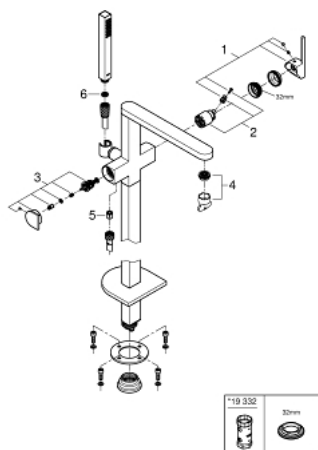

23 846 DC3 GROHE PLUS ΜΙΚΤΗΣ ΛΟΥΤΡΟΥ ΜΕ ΈΝΑ ΜΟΧΛΌ 1/2" ΓΙΑ ΕΠΙΔΑΠΕΔΙΑ ΤΟΠΟΘΕΤΗΣΗ

ΠΕΡΙΓΡΑΦΗ ΠΡΟΪΟΝΤΟΣ

- Χρώμα: supersteel
- σετ τελικής εγκατάστασης για 45 984 001
- χωρίς τον εντοιχιζόμενο μηχανισμό
- 35 mm κεραμικός μηχανισμός
- με περιοριστή θερμοκρασίας
- Φινίρισμα GROHE LongLife
- αυτόματος διανεμητής : λουτρού/ντους
- sprout with laminar mousseur
- προβολή 282 mm
- ενσωματωμένη βαλβίδα αντεπιστροφής στην έξοδο του ντους 1/2"
- με στήριγμα ντους
- hand shower Euphoria Cube 6.6 l/min
- Silverflex σπυράλ ντους 1250mm 1/2" x 1/2" (28 362)
- προστασία κατά της ανάστροφης ροής
- ελάχιστη προτεινόμενη πίεση 1.0 bar

23 846 DC3 GROHE PLUS ΜΙΚΤΗΣ ΛΟΥΤΡΟΥ ΜΕ ΈΝΑ ΜΟΧΛΌ 1/2" ΓΙΑ ΕΠΙΔΑΠΕΔΙΑ ΤΟΠΟΘΕΤΗΣΗ

ΑΝΤΑΛΛΑΚΤΙΚΑ , Ιανουαρίου 2019 – τώρα

- 1: Λαβή (Αριθμός ανταλλακτικού 48450DC0)
- 2: Μηχανισμός (Αριθμός ανταλλακτικού 46374000)
- 3: Διανομέας (Αριθμός ανταλλακτικού 48451DC0)
- 4: Φίλτρο ροής (Αριθμός ανταλλακτικού 48009000)
- 5: Βαλβίδα αντεπιστροφής (Αριθμός ανταλλακτικού 08565000)
- 6: Φίλτρο ακαθαρσιών (Αριθμός ανταλλακτικού 0700200M)
- 7: Κλειδί (Αριθμός ανταλλακτικού 19332000)*