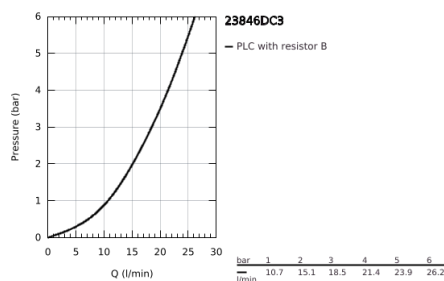

23 846 DC3 GROHE PLUS ΜΙΚΤΗΣ ΛΟΥΤΡΟΥ ΜΕ ΈΝΑ ΜΟΧΛΌ 1/2" ΓΙΑ ΕΠΙΔΑΠΕΔΙΑ ΤΟΠΟΘΕΤΗΣΗ

ΠΕΡΙΓΡΑΦΗ ΠΡΟΪΟΝΤΟΣ

- Χρώμα: supersteel
- σετ τελικής εγκατάστασης για 45 984 001
- χωρίς τον εντοιχιζόμενο μηχανισμό
- 35 mm κεραμικός μηχανισμός
- με περιοριστή θερμοκρασίας
- Φινίρισμα GROHE LongLife
- αυτόματος διανεμητής : λουτρού/ντους
- sprout with laminar mousseur
- προβολή 282 mm
- ενσωματωμένη βαλβίδα αντεπιστροφής στην έξοδο του ντους 1/2"
- με στήριγμα ντους
- hand shower Euphoria Cube 6.6 l/min
- Silverflex σπυράλ ντους 1250mm 1/2" x 1/2" (28 362)
- προστασία κατά της ανάστροφης ροής
- ελάχιστη προτεινόμενη πίεση 1.0 bar

23 846 DC3 GROHE PLUS ΜΙΚΤΗΣ ΛΟΥΤΡΟΥ ΜΕ ΈΝΑ ΜΟΧΛΌ 1/2" ΓΙΑ ΕΠΙΔΑΠΕΔΙΑ ΤΟΠΟΘΕΤΗΣΗ

ΑΝΤΑΛΛΑΚΤΙΚΑ , Ιανουαρίου 2019 – τώρα

- 1: Λαβή (Αριθμός ανταλλακτικού 48450DC0)
- 2: Μηχανισμός (Αριθμός ανταλλακτικού 46374000)
- 3: Διανομέας (Αριθμός ανταλλακτικού 48451DC0)
- 4: Φίλτρο ροής (Αριθμός ανταλλακτικού 48009000)
- 5: Βαλβίδα αντεπιστροφής (Αριθμός ανταλλακτικού 08565000)
- 6: Φίλτρο ακαθαρσιών (Αριθμός ανταλλακτικού 0700200M)
- 7: Κλειδί (Αριθμός ανταλλακτικού 19332000)*