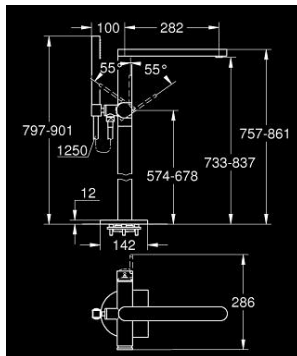

23 846 DC3 GROHE PLUS ΜΙΚΤΗΣ ΛΟΥΤΡΟΥ ΜΕ ΈΝΑ ΜΟΧΛΌ 1/2" ΓΙΑ ΕΠΙΔΑΠΕΔΙΑ ΤΟΠΟΘΕΤΗΣΗ

ΠΕΡΙΓΡΑΦΗ ΠΡΟΪΟΝΤΟΣ

- Χρώμα: supersteel
- σετ τελικής εγκατάστασης για 45 984 001
- χωρίς τον εντοιχιζόμενο μηχανισμό
- 35 mm κεραμικός μηχανισμός
- με περιοριστή θερμοκρασίας
- Φινίρισμα GROHE LongLife
- αυτόματος διανεμητής : λουτρού/ντους
- sprout with laminar mousseur
- προβολή 282 mm
- ενσωματωμένη βαλβίδα αντεπιστροφής στην έξοδο του ντους 1/2"
- με στήριγμα ντους
- hand shower Euphoria Cube 6.6 l/min
- Silverflex σπυράλ ντους 1250mm 1/2" x 1/2" (28 362)
- προστασία κατά της ανάστροφης ροής
- ελάχιστη προτεινόμενη πίεση 1.0 bar

23 846 DC3 GROHE PLUS ΜΙΚΤΗΣ ΛΟΥΤΡΟΥ ΜΕ ΈΝΑ ΜΟΧΛΌ 1/2" ΓΙΑ ΕΠΙΔΑΠΕΔΙΑ ΤΟΠΟΘΕΤΗΣΗ

ΑΝΤΑΛΛΑΚΤΙΚΑ , Ιανουαρίου 2019 – τώρα

- 1: Λαβή (Αριθμός ανταλλακτικού 48450DC0)
- 2: Μηχανισμός (Αριθμός ανταλλακτικού 46374000)
- 3: Διανομέας (Αριθμός ανταλλακτικού 48451DC0)
- 4: Φίλτρο ροής (Αριθμός ανταλλακτικού 48009000)
- 5: Βαλβίδα αντεπιστροφής (Αριθμός ανταλλακτικού 08565000)
- 6: Φίλτρο ακαθαρσιών (Αριθμός ανταλλακτικού 0700200M)
- 7: Κλειδί (Αριθμός ανταλλακτικού 19332000)*