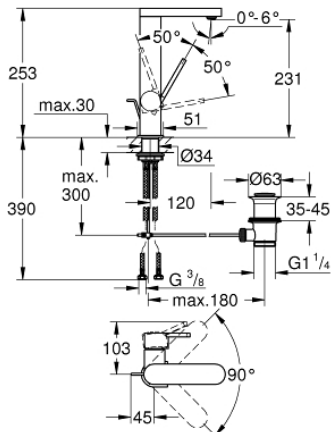

23 851 003 GROHE PLUS ΜΙΚΤΗΣ ΝΙΠΤΗΡΑ 1/2" ΜΕΓΕΘΟΣ L

ΠΕΡΙΓΡΑΦΗ ΠΡΟΪΟΝΤΟΣ

- Χρώμα: chrome
- τοποθέτηση μιας οπής
- μεταλλική λαβή
- GROHE SilkMove με κεραμικό μηχανισμό 28 mm
- με περιοριστή θερμοκρασίας
- Φινίρισμα GROHE LongLife
- GROHE EcoJoy - Less water, perfect flow
- μέγιστη παροχή (στα 3 bar): 5 λίτρα/λεπτό
- SpeedClean mousseur
- GROHE AquaGuide φίλτρο
- σύστημα ταχείας εγκατάστασης
- swivel spout with easy docking
- swivel area 90°
- σετ αυτόματης βαλβίδας 1 1/4"
- εύκαμπτοι σωλήνες σύνδεσης

23 851 003 GROHE PLUS ΜΙΚΤΗΣ ΝΙΠΤΗΡΑ 1/2" ΜΕΓΕΘΟΣ L

ΑΝΤΑΛΛΑΚΤΙΚΑ , Απριλίου 2018 – τώρα

- 1: Μηχανισμός (Αριθμός ανταλλακτικού 46963000)
- 2: Φίλτρο ροής (Αριθμός ανταλλακτικού 48449000)
- 3: Ράβδος έλξης (Αριθμός ανταλλακτικού 46739000)
- 4: Σετ Στήριξης άξονα (Αριθμός ανταλλακτικού 48384000)
- 5: Βαλβίδα 1 1/4" (Αριθμός ανταλλακτικού 28910000)
- 5.1: Πώμα αυτόματης βαλβίδας (Αριθμός ανταλλακτικού 07182000)
- 5.2: Σετ οριζόντιας βέργας (Αριθμός ανταλλακτικού 07052000)
- 6: Σετ οριζόντιας βέργας (Αριθμός ανταλλακτικού 07341000)*