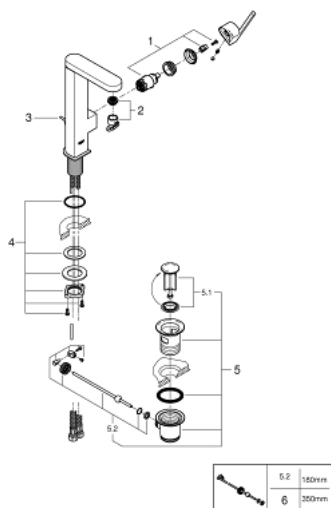

23 851 003 GROHE PLUS ΜΙΚΤΗΣ ΝΙΠΤΗΡΑ 1/2" ΜΕΓΕΘΟΣ L

ΠΕΡΙΓΡΑΦΗ ΠΡΟΪΟΝΤΟΣ

- Χρώμα: chrome
- τοποθέτηση μιας οπής
- μεταλλική λαβή
- GROHE SilkMove με κεραμικό μηχανισμό 28 mm
- με περιοριστή θερμοκρασίας
- Φινίρισμα GROHE LongLife
- GROHE EcoJoy - Less water, perfect flow
- μέγιστη παροχή (στα 3 bar): 5 λίτρα/λεπτό
- SpeedClean mousseur
- GROHE AquaGuide φίλτρο
- σύστημα ταχείας εγκατάστασης
- swivel spout with easy docking
- swivel area 90°
- σετ αυτόματης βαλβίδας 1 1/4"
- εύκαμπτοι σωλήνες σύνδεσης

23 851 003 GROHE PLUS ΜΙΚΤΗΣ ΝΙΠΤΗΡΑ 1/2" ΜΕΓΕΘΟΣ L

ΑΝΤΑΛΛΑΚΤΙΚΑ , Απριλίου 2018 – τώρα

- 1: Μηχανισμός (Αριθμός ανταλλακτικού 46963000)
- 2: Φίλτρο ροής (Αριθμός ανταλλακτικού 48449000)
- 3: Ράβδος έλξης (Αριθμός ανταλλακτικού 46739000)
- 4: Σετ Στήριξης άξονα (Αριθμός ανταλλακτικού 48384000)
- 5: Βαλβίδα 1 1/4" (Αριθμός ανταλλακτικού 28910000)
- 5.1: Πώμα αυτόματης βαλβίδας (Αριθμός ανταλλακτικού 07182000)
- 5.2: Σετ οριζόντιας βέργας (Αριθμός ανταλλακτικού 07052000)
- 6: Σετ οριζόντιας βέργας (Αριθμός ανταλλακτικού 07341000)*