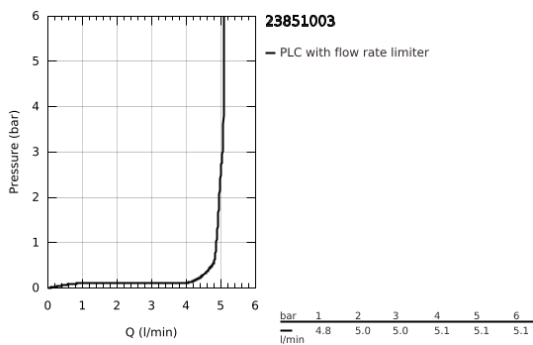

23 851 003 GROHE PLUS ΜΙΚΤΗΣ ΝΙΠΤΗΡΑ 1/2" ΜΕΓΕΘΟΣ L

ΠΕΡΙΓΡΑΦΗ ΠΡΟΪΟΝΤΟΣ

- Χρώμα: chrome
- τοποθέτηση μιας οπής
- μεταλλική λαβή
- GROHE SilkMove με κεραμικό μηχανισμό 28 mm
- με περιοριστή θερμοκρασίας
- Φινίρισμα GROHE LongLife
- GROHE EcoJoy - Less water, perfect flow
- μέγιστη παροχή (στα 3 bar): 5 λίτρα/λεπτό
- SpeedClean mousseur
- GROHE AquaGuide φίλτρο
- σύστημα ταχείας εγκατάστασης
- swivel spout with easy docking
- swivel area 90°
- σετ αυτόματης βαλβίδας 1 1/4"
- εύκαμπτοι σωλήνες σύνδεσης

23 851 003 GROHE PLUS ΜΙΚΤΗΣ ΝΙΠΤΗΡΑ 1/2" ΜΕΓΕΘΟΣ L

ΑΝΤΑΛΛΑΚΤΙΚΑ , Απριλίου 2018 – τώρα

- 1: Μηχανισμός (Αριθμός ανταλλακτικού 46963000)
- 2: Φίλτρο ροής (Αριθμός ανταλλακτικού 48449000)
- 3: Ράβδος έλξης (Αριθμός ανταλλακτικού 46739000)
- 4: Σετ Στήριξης άξονα (Αριθμός ανταλλακτικού 48384000)
- 5: Βαλβίδα 1 1/4" (Αριθμός ανταλλακτικού 28910000)
- 5.1: Πώμα αυτόματης βαλβίδας (Αριθμός ανταλλακτικού 07182000)
- 5.2: Σετ οριζόντιας βέργας (Αριθμός ανταλλακτικού 07052000)
- 6: Σετ οριζόντιας βέργας (Αριθμός ανταλλακτικού 07341000)*