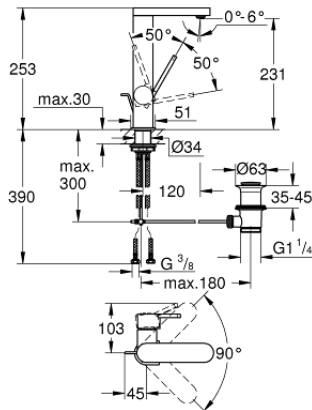

23 851 AL3 GROHE PLUS ΜΙΚΤΗΣ ΝΙΠΤΗΡΑ 1/2" ΜΕΓΕΘΟΣ L

ΠΕΡΙΓΡΑΦΗ ΠΡΟΪΟΝΤΟΣ

- Χρώμα: brushed hard graphite
- τοποθέτηση μιας οπής
- μεταλλική λαβή
- GROHE SilkMove με κεραμικό μηχανισμό 28 mm
- με περιοριστή θερμοκρασίας
- Φινίρισμα GROHE LongLife
- GROHE EcoJoy - Less water, perfect flow
- μέγιστη παροχή (στα 3 bar): 5 λίτρα/λεπτό
- SpeedClean mousseur
- GROHE AquaGuide φίλτρο
- σύστημα ταχείας εγκατάστασης
- swivel spout with easy docking
- swivel area 90°
- σετ αυτόματης βαλβίδας 1 1/4"
- εύκαμπτοι σωλήνες σύνδεσης

23 851 AL3 GROHE PLUS ΜΙΚΤΗΣ ΝΙΠΤΗΡΑ 1/2" ΜΕΓΕΘΟΣ L

ΑΝΤΑΛΛΑΚΤΙΚΑ , Μαρτίου 2019 – τώρα

- 1: Μηχανισμός (Αριθμός ανταλλακτικού 46963000)
- 2: Φίλτρο ροής (Αριθμός ανταλλακτικού 48449000)
- 3: Ράβδος έλξης (Αριθμός ανταλλακτικού 46739AL0)
- 4: Σετ Στήριξης άξονα (Αριθμός ανταλλακτικού 48384000)
- 5: Βαλβίδα 1 1/4" (Αριθμός ανταλλακτικού 28910AL0)
- 5.1: Πώμα αυτόματης βαλβίδας (Αριθμός ανταλλακτικού 07182AL0)
- 5.2: Σετ οριζόντιας βέργας (Αριθμός ανταλλακτικού 07052000)
- 6: Σετ οριζόντιας βέργας (Αριθμός ανταλλακτικού 07341000)*