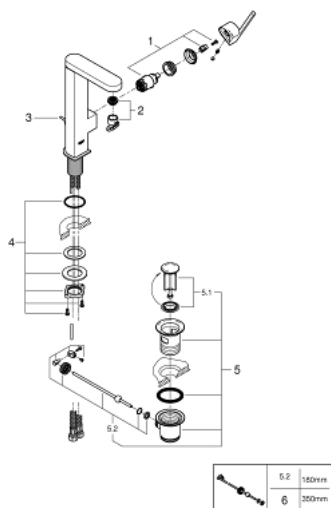

23 851 AL3 GROHE PLUS ΜΙΚΤΗΣ ΝΙΠΤΗΡΑ 1/2" ΜΕΓΕΘΟΣ L

ΠΕΡΙΓΡΑΦΗ ΠΡΟΪΟΝΤΟΣ

- Χρώμα: brushed hard graphite
- τοποθέτηση μιας οπής
- μεταλλική λαβή
- GROHE SilkMove με κεραμικό μηχανισμό 28 mm
- με περιοριστή θερμοκρασίας
- Φινίρισμα GROHE LongLife
- GROHE EcoJoy - Less water, perfect flow
- μέγιστη παροχή (στα 3 bar): 5 λίτρα/λεπτό
- SpeedClean mousseur
- GROHE AquaGuide φίλτρο
- σύστημα ταχείας εγκατάστασης
- swivel spout with easy docking
- swivel area 90°
- σετ αυτόματης βαλβίδας 1 1/4"
- εύκαμπτοι σωλήνες σύνδεσης

23 851 AL3 GROHE PLUS ΜΙΚΤΗΣ ΝΙΠΤΗΡΑ 1/2" ΜΕΓΕΘΟΣ L

ΑΝΤΑΛΛΑΚΤΙΚΑ , Μαρτίου 2019 – τώρα

- 1: Μηχανισμός (Αριθμός ανταλλακτικού 46963000)
- 2: Φίλτρο ροής (Αριθμός ανταλλακτικού 48449000)
- 3: Ράβδος έλξης (Αριθμός ανταλλακτικού 46739AL0)
- 4: Σετ Στήριξης άξονα (Αριθμός ανταλλακτικού 48384000)
- 5: Βαλβίδα 1 1/4" (Αριθμός ανταλλακτικού 28910AL0)
- 5.1: Πώμα αυτόματης βαλβίδας (Αριθμός ανταλλακτικού 07182AL0)
- 5.2: Σετ οριζόντιας βέργας (Αριθμός ανταλλακτικού 07052000)
- 6: Σετ οριζόντιας βέργας (Αριθμός ανταλλακτικού 07341000)*