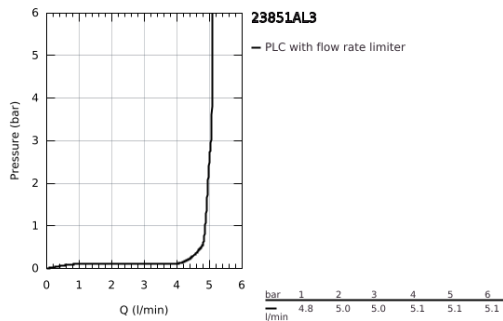

23 851 AL3 GROHE PLUS ΜΙΚΤΗΣ ΝΙΠΤΗΡΑ 1/2" ΜΕΓΕΘΟΣ L

ΠΕΡΙΓΡΑΦΗ ΠΡΟΪΟΝΤΟΣ

- Χρώμα: brushed hard graphite
- τοποθέτηση μιας οπής
- μεταλλική λαβή
- GROHE SilkMove με κεραμικό μηχανισμό 28 mm
- με περιοριστή θερμοκρασίας
- Φινίρισμα GROHE LongLife
- GROHE EcoJoy - Less water, perfect flow
- μέγιστη παροχή (στα 3 bar): 5 λίτρα/λεπτό
- SpeedClean mousseur
- GROHE AquaGuide φίλτρο
- σύστημα ταχείας εγκατάστασης
- swivel spout with easy docking
- swivel area 90°
- σετ αυτόματης βαλβίδας 1 1/4"
- εύκαμπτοι σωλήνες σύνδεσης

23 851 AL3 GROHE PLUS ΜΙΚΤΗΣ ΝΙΠΤΗΡΑ 1/2" ΜΕΓΕΘΟΣ L

ΑΝΤΑΛΛΑΚΤΙΚΑ , Μαρτίου 2019 – τώρα

- 1: Μηχανισμός (Αριθμός ανταλλακτικού 46963000)
- 2: Φίλτρο ροής (Αριθμός ανταλλακτικού 48449000)
- 3: Ράβδος έλξης (Αριθμός ανταλλακτικού 46739AL0)
- 4: Σετ Στήριξης άξονα (Αριθμός ανταλλακτικού 48384000)
- 5: Βαλβίδα 1 1/4" (Αριθμός ανταλλακτικού 28910AL0)
- 5.1: Πώμα αυτόματης βαλβίδας (Αριθμός ανταλλακτικού 07182AL0)
- 5.2: Σετ οριζόντιας βέργας (Αριθμός ανταλλακτικού 07052000)
- 6: Σετ οριζόντιας βέργας (Αριθμός ανταλλακτικού 07341000)*