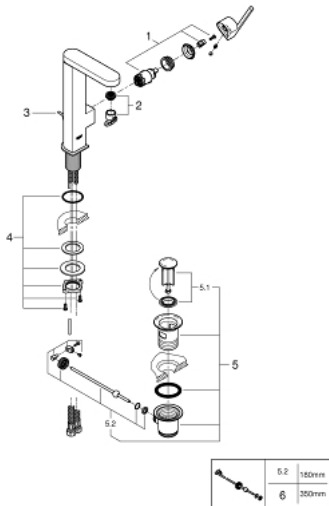

23 851 DC3 GROHE PLUS ΜΙΚΤΗΣ ΝΙΠΤΗΡΑ 1/2" ΜΕΓΕΘΟΣ L

ΑΝΤΑΛΛΑΚΤΙΚΑ , Ιανουαρίου 2019 – τώρα

- 1: Μηχανισμός (Αριθμός ανταλλακτικού 46963000)
- 2: Φίλτρο ροής (Αριθμός ανταλλακτικού 48449000)
- 3: Ράβδος έλξης (Αριθμός ανταλλακτικού 46739EN0)
- 4: Σετ Στήριξης άξονα (Αριθμός ανταλλακτικού 48384000)
- 5: Βαλβίδα 1 1/4" (Αριθμός ανταλλακτικού 28910DC0)
- 5.1: Πώμα αυτόματης βαλβίδας (Αριθμός ανταλλακτικού 07182DC0)
- 5.2: Σετ οριζόντιας βέργας (Αριθμός ανταλλακτικού 07052000)
- 6: Σετ οριζόντιας βέργας (Αριθμός ανταλλακτικού 07341000)*