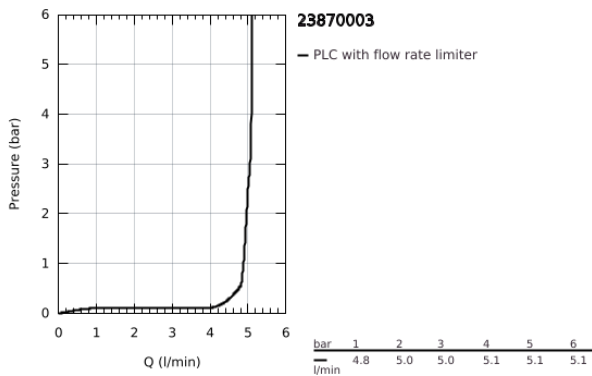

23 870 003 GROHE PLUS ΜΠΑΤΑΡΙΑ ΝΙΠΤΗΡΑ ΜΟΝΟΥ ΜΟΧΛΟΥ 1/2", S-ΜΕΓΕΘΟΣ

ΠΕΡΙΓΡΑΦΗ ΠΡΟΪΟΝΤΟΣ

- Χρώμα: chrome
- τοποθέτηση μιας οπής
- μεταλλική λαβή
- GROHE SilkMove με κεραμικό μηχανισμό 28 mm
- OpenCold - cold water flow in mid-lever position
- με περιοριστή θερμοκρασίας
- Φινίρισμα GROHE LongLife
- GROHE EcoJoy - Less water, perfect flow
- μέγιστη παροχή (στα 3 bar): 5 λίτρα/λεπτό
- GROHE AquaGuide φίλτρο
- GROHE FastFixation Plus σύστημα εγκατάστασης
- σετ αυτόματης βαλβίδας 1 1/4"
- εύκαμπτοι σωλήνες σύνδεσης

23 870 003 GROHE PLUS ΜΠΑΤΑΡΙΑ ΝΙΠΤΗΡΑ ΜΟΝΟΥ ΜΟΧΛΟΥ 1/2", S-ΜΕΓΕΘΟΣ

ΑΝΤΑΛΛΑΚΤΙΚΑ , Αυγούστου 2018 – τώρα

- 1: Δακτύλιος στερέωσης (Αριθμός ανταλλακτικού 07419000)
 - 2: Μηχανισμός (Αριθμός ανταλλακτικού 46580000)
 - 3: Ράβδος έλξης (Αριθμός ανταλλακτικού 46739000)
 - 4: Φίλτρο ροής (Αριθμός ανταλλακτικού 48449000)
 - 5: Σετ στήριξης (Αριθμός ανταλλακτικού 46645000)
 - 6: Βαλβίδα 1 1/4" (Αριθμός ανταλλακτικού 28910000)
 - 6.1: Πώμα αυτόματης βαλβίδας (Αριθμός ανταλλακτικού 07182000)
 - 6.2: Σετ οριζόντιας βέργας (Αριθμός ανταλλακτικού 07052000)
 - 7: Σετ οριζόντιας βέργας (Αριθμός ανταλλακτικού 07341000)*
 - 8: κλειδί συναρμολόγησης (Αριθμός ανταλλακτικού 19017000)*
- * Προαιρετικά εξαρτήματα