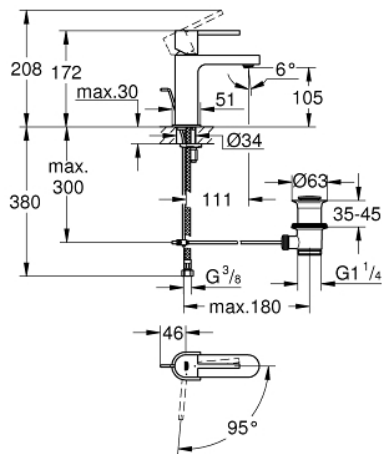

23 870 003 GROHE PLUS ΜΠΑΤΑΡΙΑ ΝΙΠΤΗΡΑ ΜΟΝΟΥ ΜΟΧΛΟΥ 1/2", S-ΜΕΓΕΘΟΣ

ΠΕΡΙΓΡΑΦΗ ΠΡΟΪΟΝΤΟΣ

- Χρώμα: chrome
- τοποθέτηση μιας οπής
- μεταλλική λαβή
- GROHE SilkMove με κεραμικό μηχανισμό 28 mm
- OpenCold - cold water flow in mid-lever position
- με περιοριστή θερμοκρασίας
- Φινίρισμα GROHE LongLife
- GROHE EcoJoy - Less water, perfect flow
- μέγιστη παροχή (στα 3 bar): 5 λίτρα/λεπτό
- GROHE AquaGuide φίλτρο
- GROHE FastFixation Plus σύστημα εγκατάστασης
- σετ αυτόματης βαλβίδας 1 1/4"
- εύκαμπτοι σωλήνες σύνδεσης

23 870 003 GROHE PLUS ΜΠΑΤΑΡΙΑ ΝΙΠΤΗΡΑ ΜΟΝΟΥ ΜΟΧΛΟΥ 1/2", S-ΜΕΓΕΘΟΣ

ΑΝΤΑΛΛΑΚΤΙΚΑ , Αυγούστου 2018 – τώρα

- 1: Δακτύλιος στερέωσης (Αριθμός ανταλλακτικού 07419000)
 - 2: Μηχανισμός (Αριθμός ανταλλακτικού 46580000)
 - 3: Ράβδος έλξης (Αριθμός ανταλλακτικού 46739000)
 - 4: Φίλτρο ροής (Αριθμός ανταλλακτικού 48449000)
 - 5: Σετ στήριξης (Αριθμός ανταλλακτικού 46645000)
 - 6: Βαλβίδα 1 1/4" (Αριθμός ανταλλακτικού 28910000)
 - 6.1: Πώμα αυτόματης βαλβίδας (Αριθμός ανταλλακτικού 07182000)
 - 6.2: Σετ οριζόντιας βέργας (Αριθμός ανταλλακτικού 07052000)
 - 7: Σετ οριζόντιας βέργας (Αριθμός ανταλλακτικού 07341000)*
 - 8: κλειδί συναρμολόγησης (Αριθμός ανταλλακτικού 19017000)*
- * Προαιρετικά εξαρτήματα