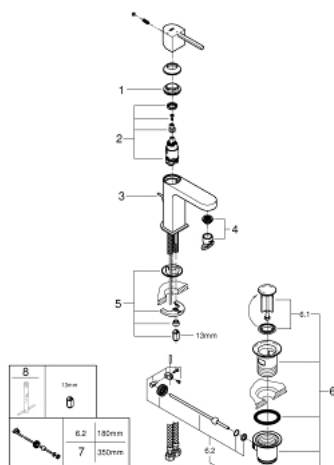

23 870 003 GROHE PLUS ΜΠΑΤΑΡΙΑ ΝΙΠΤΗΡΑ ΜΟΝΟΥ ΜΟΧΛΟΥ 1/2", S-ΜΕΓΕΘΟΣ

ΠΕΡΙΓΡΑΦΗ ΠΡΟΪΟΝΤΟΣ

- Χρώμα: chrome
- τοποθέτηση μιας οπής
- μεταλλική λαβή
- GROHE SilkMove με κεραμικό μηχανισμό 28 mm
- OpenCold - cold water flow in mid-lever position
- με περιοριστή θερμοκρασίας
- Φινίρισμα GROHE LongLife
- GROHE EcoJoy - Less water, perfect flow
- μέγιστη παροχή (στα 3 bar): 5 λίτρα/λεπτό
- GROHE AquaGuide φίλτρο
- GROHE FastFixation Plus σύστημα εγκατάστασης
- σετ αυτόματης βαλβίδας 1 1/4"
- εύκαμπτοι σωλήνες σύνδεσης

23 870 003 GROHE PLUS ΜΠΑΤΑΡΙΑ ΝΙΠΤΗΡΑ ΜΟΝΟΥ ΜΟΧΛΟΥ 1/2", S-ΜΕΓΕΘΟΣ

ΑΝΤΑΛΛΑΚΤΙΚΑ , Αυγούστου 2018 – τώρα

- 1: Δακτύλιος στερέωσης (Αριθμός ανταλλακτικού 07419000)
 - 2: Μηχανισμός (Αριθμός ανταλλακτικού 46580000)
 - 3: Ράβδος έλξης (Αριθμός ανταλλακτικού 46739000)
 - 4: Φίλτρο ροής (Αριθμός ανταλλακτικού 48449000)
 - 5: Σετ στήριξης (Αριθμός ανταλλακτικού 46645000)
 - 6: Βαλβίδα 1 1/4" (Αριθμός ανταλλακτικού 28910000)
 - 6.1: Πώμα αυτόματης βαλβίδας (Αριθμός ανταλλακτικού 07182000)
 - 6.2: Σετ οριζόντιας βέργας (Αριθμός ανταλλακτικού 07052000)
 - 7: Σετ οριζόντιας βέργας (Αριθμός ανταλλακτικού 07341000)*
 - 8: κλειδί συναρμολόγησης (Αριθμός ανταλλακτικού 19017000)*
- * Προαιρετικά εξαρτήματα