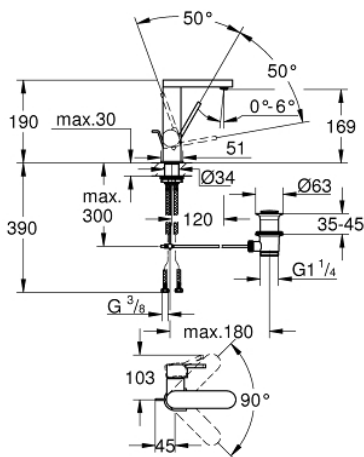

23 871 003 GROHE PLUS ΜΙΚΤΗΣ ΝΙΠΤΗΡΑ 1/2" Μ-ΜΕΓΕΘΟΣ

ΠΕΡΙΓΡΑΦΗ ΠΡΟΪΟΝΤΟΣ

- Χρώμα: chrome
- τοποθέτηση μιας οπής
- μεταλλική λαβή
- GROHE SilkMove με κεραμικό μηχανισμό 28 mm
- με περιοριστή θερμοκρασίας
- Φινίρισμα GROHE LongLife
- GROHE EcoJoy - Less water, perfect flow
- μέγιστη παροχή (στα 3 bar): 5 λίτρα/λεπτό
- SpeedClean mousseur
- GROHE AquaGuide φίλτρο
- σύστημα ταχείας εγκατάστασης
- swivel spout with easy docking
- swivel area 90°
- σετ αυτόματης βαλβίδας 1 1/4"
- εύκαμπτοι σωλήνες σύνδεσης

23 871 003 GROHE PLUS ΜΙΚΤΗΣ ΝΙΠΤΗΡΑ 1/2" Μ-ΜΕΓΕΘΟΣ

ΑΝΤΑΛΛΑΚΤΙΚΑ , Αυγούστου 2018 – τώρα

- 1: Μηχανισμός (Αριθμός ανταλλακτικού 46963000)
- 2: Φίλτρο ροής (Αριθμός ανταλλακτικού 48449000)
- 3: Ράβδος έλξης (Αριθμός ανταλλακτικού 46739000)
- 4: Σετ Στήριξης άξονα (Αριθμός ανταλλακτικού 48384000)
- 5: Βαλβίδα 1 1/4" (Αριθμός ανταλλακτικού 28910000)
- 5.1: Πώμα αυτόματης βαλβίδας (Αριθμός ανταλλακτικού 07182000)
- 5.2: Σετ οριζόντιας βέργας (Αριθμός ανταλλακτικού 07052000)
- 6: Σετ οριζόντιας βέργας (Αριθμός ανταλλακτικού 07341000)*