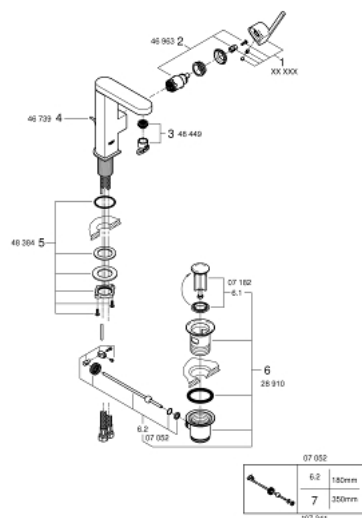

23 871 003 GROHE PLUS ΜΙΚΤΗΣ ΝΙΠΤΗΡΑ 1/2" Μ-ΜΕΓΕΘΟΣ

ΠΕΡΙΓΡΑΦΗ ΠΡΟΪΟΝΤΟΣ

- Χρώμα: chrome
- τοποθέτηση μιας οπής
- μεταλλική λαβή
- GROHE SilkMove με κεραμικό μηχανισμό 28 mm
- με περιοριστή θερμοκρασίας
- Φινίρισμα GROHE LongLife
- GROHE EcoJoy - Less water, perfect flow
- μέγιστη παροχή (στα 3 bar): 5 λίτρα/λεπτό
- SpeedClean mousseur
- GROHE AquaGuide φίλτρο
- σύστημα ταχείας εγκατάστασης
- swivel spout with easy docking
- swivel area 90°
- σετ αυτόματης βαλβίδας 1 1/4"
- εύκαμπτοι σωλήνες σύνδεσης

23 871 003 GROHE PLUS ΜΙΚΤΗΣ ΝΙΠΤΗΡΑ 1/2" Μ-ΜΕΓΕΘΟΣ

ΑΝΤΑΛΛΑΚΤΙΚΑ , Αυγούστου 2018 – τώρα

- 1: Μηχανισμός (Αριθμός ανταλλακτικού 46963000)
- 2: Φίλτρο ροής (Αριθμός ανταλλακτικού 48449000)
- 3: Ράβδος έλξης (Αριθμός ανταλλακτικού 46739000)
- 4: Σετ Στήριξης άξονα (Αριθμός ανταλλακτικού 48384000)
- 5: Βαλβίδα 1 1/4" (Αριθμός ανταλλακτικού 28910000)
- 5.1: Πώμα αυτόματης βαλβίδας (Αριθμός ανταλλακτικού 07182000)
- 5.2: Σετ οριζόντιας βέργας (Αριθμός ανταλλακτικού 07052000)
- 6: Σετ οριζόντιας βέργας (Αριθμός ανταλλακτικού 07341000)*