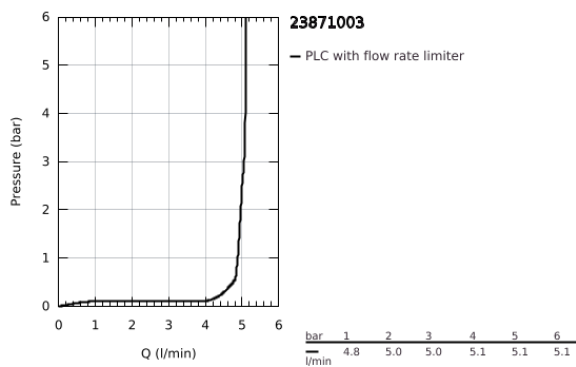

23 871 003 GROHE PLUS ΜΙΚΤΗΣ ΝΙΠΤΗΡΑ 1/2" Μ-ΜΕΓΕΘΟΣ

ΠΕΡΙΓΡΑΦΗ ΠΡΟΪΟΝΤΟΣ

- Χρώμα: chrome
- τοποθέτηση μιας οπής
- μεταλλική λαβή
- GROHE SilkMove με κεραμικό μηχανισμό 28 mm
- με περιοριστή θερμοκρασίας
- Φινίρισμα GROHE LongLife
- GROHE EcoJoy - Less water, perfect flow
- μέγιστη παροχή (στα 3 bar): 5 λίτρα/λεπτό
- SpeedClean mousseur
- GROHE AquaGuide φίλτρο
- σύστημα ταχείας εγκατάστασης
- swivel spout with easy docking
- swivel area 90°
- σετ αυτόματης βαλβίδας 1 1/4"
- εύκαμπτοι σωλήνες σύνδεσης

23 871 003 GROHE PLUS ΜΙΚΤΗΣ ΝΙΠΤΗΡΑ 1/2" Μ-ΜΕΓΕΘΟΣ

ΑΝΤΑΛΛΑΚΤΙΚΑ , Αυγούστου 2018 – τώρα

- 1: Μηχανισμός (Αριθμός ανταλλακτικού 46963000)
- 2: Φίλτρο ροής (Αριθμός ανταλλακτικού 48449000)
- 3: Ράβδος έλξης (Αριθμός ανταλλακτικού 46739000)
- 4: Σετ Στήριξης άξονα (Αριθμός ανταλλακτικού 48384000)
- 5: Βαλβίδα 1 1/4" (Αριθμός ανταλλακτικού 28910000)
- 5.1: Πώμα αυτόματης βαλβίδας (Αριθμός ανταλλακτικού 07182000)
- 5.2: Σετ οριζόντιας βέργας (Αριθμός ανταλλακτικού 07052000)
- 6: Σετ οριζόντιας βέργας (Αριθμός ανταλλακτικού 07341000)*