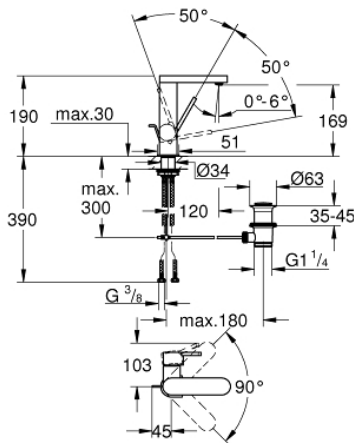

23 871 AL3 GROHE PLUS ΜΙΚΤΗΣ ΝΙΠΤΗΡΑ 1/2" Μ-ΜΕΓΕΘΟΣ

ΠΕΡΙΓΡΑΦΗ ΠΡΟΪΟΝΤΟΣ

- Χρώμα: brushed hard graphite
- τοποθέτηση μιας οπής
- μεταλλική λαβή
- GROHE SilkMove με κεραμικό μηχανισμό 28 mm
- με περιοριστή θερμοκρασίας
- Φινίρισμα GROHE LongLife
- GROHE EcoJoy - Less water, perfect flow
- μέγιστη παροχή (στα 3 bar): 5 λίτρα/λεπτό
- SpeedClean mousseur
- GROHE AquaGuide φίλτρο
- σύστημα ταχείας εγκατάστασης
- swivel spout with easy docking
- swivel area 90°
- σετ αυτόματης βαλβίδας 1 1/4"
- εύκαμπτοι σωλήνες σύνδεσης

23 871 AL3 GROHE PLUS ΜΙΚΤΗΣ ΝΙΠΤΗΡΑ 1/2" Μ-ΜΕΓΕΘΟΣ

ΑΝΤΑΛΛΑΚΤΙΚΑ , Μαρτίου 2019 – τώρα

- 1: Μηχανισμός (Αριθμός ανταλλακτικού 46963000)
- 2: Φίλτρο ροής (Αριθμός ανταλλακτικού 48449000)
- 3: Ράβδος έλξης (Αριθμός ανταλλακτικού 46739AL0)
- 4: Σετ Στήριξης άξονα (Αριθμός ανταλλακτικού 48384000)
- 5: Βαλβίδα 1 1/4" (Αριθμός ανταλλακτικού 28910AL0)
- 5.1: Πώμα αυτόματης βαλβίδας (Αριθμός ανταλλακτικού 07182AL0)
- 5.2: Σετ οριζόντιας βέργας (Αριθμός ανταλλακτικού 07052000)
- 6: Σετ οριζόντιας βέργας (Αριθμός ανταλλακτικού 07341000)*