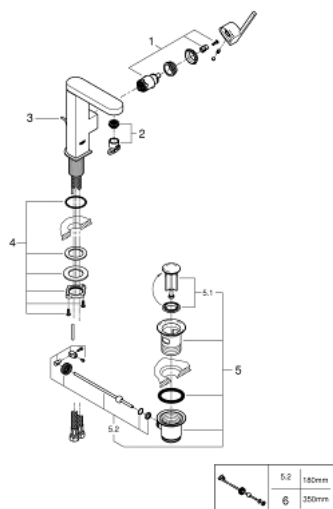

23 871 AL3 GROHE PLUS ΜΙΚΤΗΣ ΝΙΠΤΗΡΑ 1/2" Μ-ΜΕΓΕΘΟΣ

ΠΕΡΙΓΡΑΦΗ ΠΡΟΪΟΝΤΟΣ

- Χρώμα: brushed hard graphite
- τοποθέτηση μιας οπής
- μεταλλική λαβή
- GROHE SilkMove με κεραμικό μηχανισμό 28 mm
- με περιοριστή θερμοκρασίας
- Φινίρισμα GROHE LongLife
- GROHE EcoJoy - Less water, perfect flow
- μέγιστη παροχή (στα 3 bar): 5 λίτρα/λεπτό
- SpeedClean mousseur
- GROHE AquaGuide φίλτρο
- σύστημα ταχείας εγκατάστασης
- swivel spout with easy docking
- swivel area 90°
- σετ αυτόματης βαλβίδας 1 1/4"
- εύκαμπτοι σωλήνες σύνδεσης

23 871 AL3 GROHE PLUS ΜΙΚΤΗΣ ΝΙΠΤΗΡΑ 1/2" Μ-ΜΕΓΕΘΟΣ

ΑΝΤΑΛΛΑΚΤΙΚΑ , Μαρτίου 2019 – τώρα

- 1: Μηχανισμός (Αριθμός ανταλλακτικού 46963000)
- 2: Φίλτρο ροής (Αριθμός ανταλλακτικού 48449000)
- 3: Ράβδος έλξης (Αριθμός ανταλλακτικού 46739AL0)
- 4: Σετ Στήριξης άξονα (Αριθμός ανταλλακτικού 48384000)
- 5: Βαλβίδα 1 1/4" (Αριθμός ανταλλακτικού 28910AL0)
- 5.1: Πώμα αυτόματης βαλβίδας (Αριθμός ανταλλακτικού 07182AL0)
- 5.2: Σετ οριζόντιας βέργας (Αριθμός ανταλλακτικού 07052000)
- 6: Σετ οριζόντιας βέργας (Αριθμός ανταλλακτικού 07341000)*