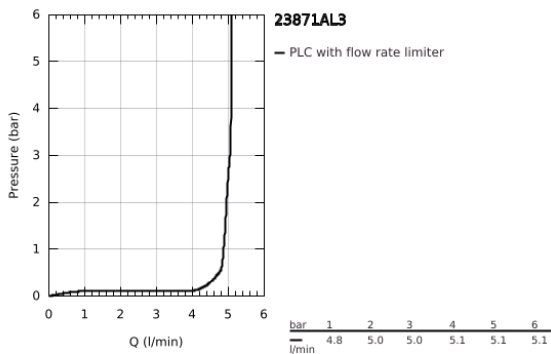

23 871 AL3 GROHE PLUS ΜΙΚΤΗΣ ΝΙΠΤΗΡΑ 1/2" Μ-ΜΕΓΕΘΟΣ

ΠΕΡΙΓΡΑΦΗ ΠΡΟΪΟΝΤΟΣ

- Χρώμα: brushed hard graphite
- τοποθέτηση μιας οπής
- μεταλλική λαβή
- GROHE SilkMove με κεραμικό μηχανισμό 28 mm
- με περιοριστή θερμοκρασίας
- Φινίρισμα GROHE LongLife
- GROHE EcoJoy - Less water, perfect flow
- μέγιστη παροχή (στα 3 bar): 5 λίτρα/λεπτό
- SpeedClean mousseur
- GROHE AquaGuide φίλτρο
- σύστημα ταχείας εγκατάστασης
- swivel spout with easy docking
- swivel area 90°
- σετ αυτόματης βαλβίδας 1 1/4"
- εύκαμπτοι σωλήνες σύνδεσης

23 871 AL3 GROHE PLUS ΜΙΚΤΗΣ ΝΙΠΤΗΡΑ 1/2" Μ-ΜΕΓΕΘΟΣ

ΑΝΤΑΛΛΑΚΤΙΚΑ , Μαρτίου 2019 – τώρα

- 1: Μηχανισμός (Αριθμός ανταλλακτικού 46963000)
- 2: Φίλτρο ροής (Αριθμός ανταλλακτικού 48449000)
- 3: Ράβδος έλξης (Αριθμός ανταλλακτικού 46739AL0)
- 4: Σετ Στήριξης άξονα (Αριθμός ανταλλακτικού 48384000)
- 5: Βαλβίδα 1 1/4" (Αριθμός ανταλλακτικού 28910AL0)
- 5.1: Πώμα αυτόματης βαλβίδας (Αριθμός ανταλλακτικού 07182AL0)
- 5.2: Σετ οριζόντιας βέργας (Αριθμός ανταλλακτικού 07052000)
- 6: Σετ οριζόντιας βέργας (Αριθμός ανταλλακτικού 07341000)*