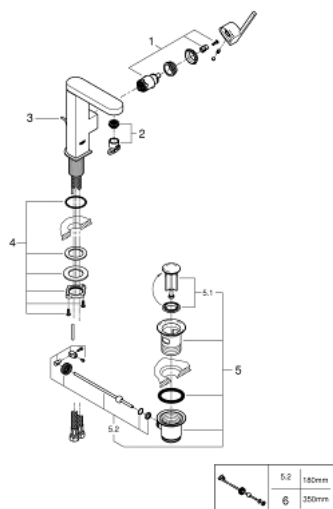

23 871 DC3 GROHE PLUS ΜΙΚΤΗΣ ΝΙΠΤΗΡΑ 1/2" Μ-ΜΕΓΕΘΟΣ

ΠΕΡΙΓΡΑΦΗ ΠΡΟΪΟΝΤΟΣ

- Χρώμα: supersteel
- τοποθέτηση μιας οπής
- μεταλλική λαβή
- GROHE SilkMove με κεραμικό μηχανισμό 28 mm
- με περιοριστή θερμοκρασίας
- Φινίρισμα GROHE LongLife
- GROHE EcoJoy - Less water, perfect flow
- μέγιστη παροχή (στα 3 bar): 5 λίτρα/λεπτό
- SpeedClean mousseur
- GROHE AquaGuide φίλτρο
- σύστημα ταχείας εγκατάστασης
- swivel spout with easy docking
- swivel area 90°
- σετ αυτόματης βαλβίδας 1 1/4"
- εύκαμπτοι σωλήνες σύνδεσης

23 871 DC3 GROHE PLUS ΜΙΚΤΗΣ ΝΙΠΤΗΡΑ 1/2" Μ-ΜΕΓΕΘΟΣ

ΑΝΤΑΛΛΑΚΤΙΚΑ , Ιανουαρίου 2019 – τώρα

- 1: Μηχανισμός (Αριθμός ανταλλακτικού 46963000)
- 2: Φίλτρο ροής (Αριθμός ανταλλακτικού 48449000)
- 3: Ράβδος έλξης (Αριθμός ανταλλακτικού 46739EN0)
- 4: Σετ Στήριξης άξονα (Αριθμός ανταλλακτικού 48384000)
- 5: Βαλβίδα 1 1/4" (Αριθμός ανταλλακτικού 28910DC0)
- 5.1: Πώμα αυτόματης βαλβίδας (Αριθμός ανταλλακτικού 07182DC0)
- 5.2: Σετ οριζόντιας βέργας (Αριθμός ανταλλακτικού 07052000)
- 6: Σετ οριζόντιας βέργας (Αριθμός ανταλλακτικού 07341000)*