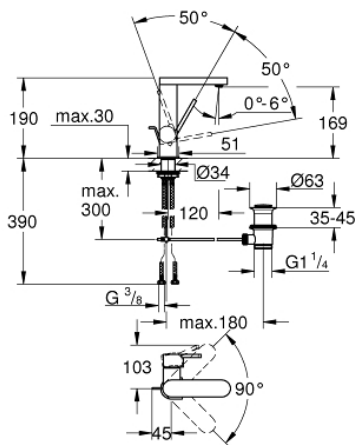

23 871 DC3 GROHE PLUS ΜΙΚΤΗΣ ΝΙΠΤΗΡΑ 1/2" Μ-ΜΕΓΕΘΟΣ

ΠΕΡΙΓΡΑΦΗ ΠΡΟΪΟΝΤΟΣ

- Χρώμα: supersteel
- τοποθέτηση μιας οπής
- μεταλλική λαβή
- GROHE SilkMove με κεραμικό μηχανισμό 28 mm
- με περιοριστή θερμοκρασίας
- Φινίρισμα GROHE LongLife
- GROHE EcoJoy - Less water, perfect flow
- μέγιστη παροχή (στα 3 bar): 5 λίτρα/λεπτό
- SpeedClean mousseur
- GROHE AquaGuide φίλτρο
- σύστημα ταχείας εγκατάστασης
- swivel spout with easy docking
- swivel area 90°
- σετ αυτόματης βαλβίδας 1 1/4"
- εύκαμπτοι σωλήνες σύνδεσης

23 871 DC3 GROHE PLUS ΜΙΚΤΗΣ ΝΙΠΤΗΡΑ 1/2" Μ-ΜΕΓΕΘΟΣ

ΑΝΤΑΛΛΑΚΤΙΚΑ , Ιανουαρίου 2019 – τώρα

- 1: Μηχανισμός (Αριθμός ανταλλακτικού 46963000)
- 2: Φίλτρο ροής (Αριθμός ανταλλακτικού 48449000)
- 3: Ράβδος έλξης (Αριθμός ανταλλακτικού 46739EN0)
- 4: Σετ Στήριξης άξονα (Αριθμός ανταλλακτικού 48384000)
- 5: Βαλβίδα 1 1/4" (Αριθμός ανταλλακτικού 28910DC0)
- 5.1: Πώμα αυτόματης βαλβίδας (Αριθμός ανταλλακτικού 07182DC0)
- 5.2: Σετ οριζόντιας βέργας (Αριθμός ανταλλακτικού 07052000)
- 6: Σετ οριζόντιας βέργας (Αριθμός ανταλλακτικού 07341000)*