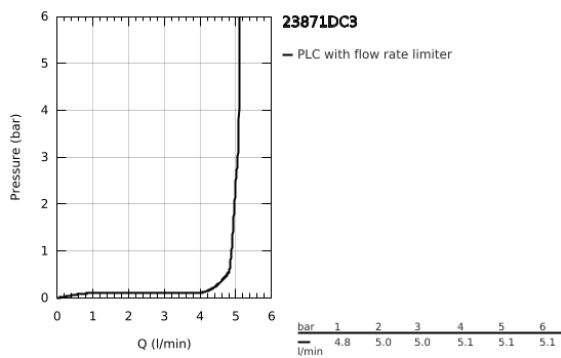

23 871 DC3 GROHE PLUS ΜΙΚΤΗΣ ΝΙΠΤΗΡΑ 1/2" Μ-ΜΕΓΕΘΟΣ

ΠΕΡΙΓΡΑΦΗ ΠΡΟΪΟΝΤΟΣ

- Χρώμα: supersteel
- τοποθέτηση μιας οπής
- μεταλλική λαβή
- GROHE SilkMove με κεραμικό μηχανισμό 28 mm
- με περιοριστή θερμοκρασίας
- Φινίρισμα GROHE LongLife
- GROHE EcoJoy - Less water, perfect flow
- μέγιστη παροχή (στα 3 bar): 5 λίτρα/λεπτό
- SpeedClean mousseur
- GROHE AquaGuide φίλτρο
- σύστημα ταχείας εγκατάστασης
- swivel spout with easy docking
- swivel area 90°
- σετ αυτόματης βαλβίδας 1 1/4"
- εύκαμπτοι σωλήνες σύνδεσης

23 871 DC3 GROHE PLUS ΜΙΚΤΗΣ ΝΙΠΤΗΡΑ 1/2" Μ-ΜΕΓΕΘΟΣ

ΑΝΤΑΛΛΑΚΤΙΚΑ , Ιανουαρίου 2019 – τώρα

- 1: Μηχανισμός (Αριθμός ανταλλακτικού 46963000)
- 2: Φίλτρο ροής (Αριθμός ανταλλακτικού 48449000)
- 3: Ράβδος έλξης (Αριθμός ανταλλακτικού 46739EN0)
- 4: Σετ Στήριξης άξονα (Αριθμός ανταλλακτικού 48384000)
- 5: Βαλβίδα 1 1/4" (Αριθμός ανταλλακτικού 28910DC0)
- 5.1: Πώμα αυτόματης βαλβίδας (Αριθμός ανταλλακτικού 07182DC0)
- 5.2: Σετ οριζόντιας βέργας (Αριθμός ανταλλακτικού 07052000)
- 6: Σετ οριζόντιας βέργας (Αριθμός ανταλλακτικού 07341000)*