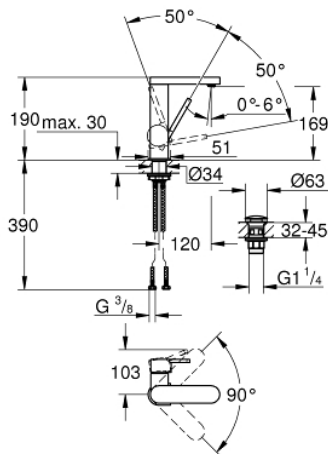

23 872 003 GROHE PLUS ΜΙΚΤΗΣ ΝΙΠΤΗΡΑ 1/2" Μ-ΜΕΓΕΘΟΣ

ΠΕΡΙΓΡΑΦΗ ΠΡΟΪΟΝΤΟΣ

- Χρώμα: chrome
- τοποθέτηση μιας οπής
- μεταλλική λαβή
- GROHE SilkMove με κεραμικό μηχανισμό 28 mm
- με περιοριστή θερμοκρασίας
- Φινίρισμα GROHE LongLife
- GROHE EcoJoy - Less water, perfect flow
- μέγιστη παροχή (στα 3 bar): 5 λίτρα/λεπτό
- SpeedClean mousseur
- GROHE AquaGuide φίλτρο
- σύστημα ταχείας εγκατάστασης
- swivel spout with easy docking
- swivel area 90°
- smooth body with push-open waste set 1 1/4"
- εύκαμπτοι σωλήνες σύνδεσης

23 872 003 **GROHE PLUS ΜΙΚΤΗΣ ΝΙΠΤΗΡΑ 1/2" Μ-ΜΕΓΕΘΟΣ**

ΑΝΤΑΛΛΑΚΤΙΚΑ, Αυγούστου 2018 – τώρα

- 1: Μηχανισμός (Αριθμός ανταλλακτικού 46963000)
- 2: Φίλτρο ροής (Αριθμός ανταλλακτικού 48449000)
- 3: Σετ Στήριξης άξονα (Αριθμός ανταλλακτικού 48384000)
- 4: Βαλβίδα push-open (Αριθμός ανταλλακτικού 65807000)