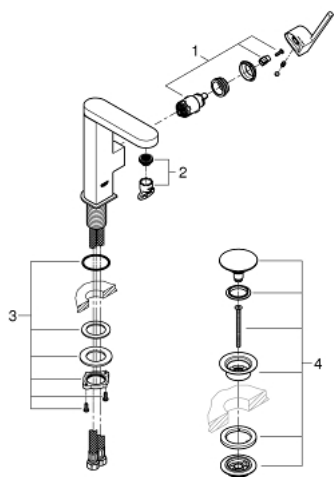

23 872 003 GROHE PLUS ΜΙΚΤΗΣ ΝΙΠΤΗΡΑ 1/2" Μ-ΜΕΓΕΘΟΣ

ΠΕΡΙΓΡΑΦΗ ΠΡΟΪΟΝΤΟΣ

- Χρώμα: chrome
- τοποθέτηση μιας οπής
- μεταλλική λαβή
- GROHE SilkMove με κεραμικό μηχανισμό 28 mm
- με περιοριστή θερμοκρασίας
- Φινίρισμα GROHE LongLife
- GROHE EcoJoy - Less water, perfect flow
- μέγιστη παροχή (στα 3 bar): 5 λίτρα/λεπτό
- SpeedClean mousseur
- GROHE AquaGuide φίλτρο
- σύστημα ταχείας εγκατάστασης
- swivel spout with easy docking
- swivel area 90°
- smooth body with push-open waste set 1 1/4"
- εύκαμπτοι σωλήνες σύνδεσης

23 872 003 **GROHE PLUS ΜΙΚΤΗΣ ΝΙΠΤΗΡΑ 1/2" Μ-ΜΕΓΕΘΟΣ**

ΑΝΤΑΛΛΑΚΤΙΚΑ, Αυγούστου 2018 – τώρα

- 1: Μηχανισμός (Αριθμός ανταλλακτικού 46963000)
- 2: Φίλτρο ροής (Αριθμός ανταλλακτικού 48449000)
- 3: Σετ Στήριξης άξονα (Αριθμός ανταλλακτικού 48384000)
- 4: Βαλβίδα push-open (Αριθμός ανταλλακτικού 65807000)