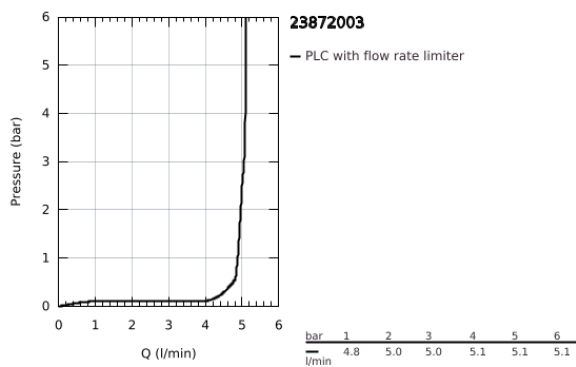

23 872 003 GROHE PLUS ΜΙΚΤΗΣ ΝΙΠΤΗΡΑ 1/2" Μ-ΜΕΓΕΘΟΣ

ΠΕΡΙΓΡΑΦΗ ΠΡΟΪΟΝΤΟΣ

- Χρώμα: chrome
- τοποθέτηση μιας οπής
- μεταλλική λαβή
- GROHE SilkMove με κεραμικό μηχανισμό 28 mm
- με περιοριστή θερμοκρασίας
- Φινίρισμα GROHE LongLife
- GROHE EcoJoy - Less water, perfect flow
- μέγιστη παροχή (στα 3 bar): 5 λίτρα/λεπτό
- SpeedClean mousseur
- GROHE AquaGuide φίλτρο
- σύστημα ταχείας εγκατάστασης
- swivel spout with easy docking
- swivel area 90°
- smooth body with push-open waste set 1 1/4"
- εύκαμπτοι σωλήνες σύνδεσης

23 872 003 **GROHE PLUS ΜΙΚΤΗΣ ΝΙΠΤΗΡΑ 1/2" Μ-ΜΕΓΕΘΟΣ**

ΑΝΤΑΛΛΑΚΤΙΚΑ, Αυγούστου 2018 – τώρα

- 1: Μηχανισμός (Αριθμός ανταλλακτικού 46963000)
- 2: Φίλτρο ροής (Αριθμός ανταλλακτικού 48449000)
- 3: Σετ Στήριξης άξονα (Αριθμός ανταλλακτικού 48384000)
- 4: Βαλβίδα push-open (Αριθμός ανταλλακτικού 65807000)