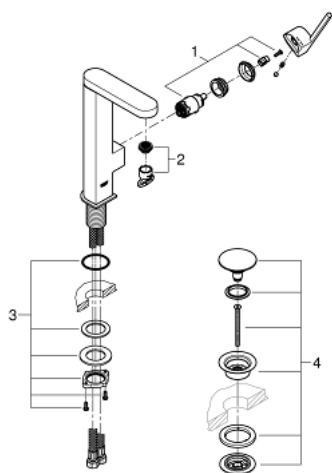

## 23 873 003 GROHE PLUS ΜΙΚΤΗΣ ΝΙΠΤΗΡΑ 1/2" ΜΕΓΕΘΟΣ L

### ΠΕΡΙΓΡΑΦΗ ΠΡΟΪΟΝΤΟΣ

- Χρώμα: chrome
- τοποθέτηση μιας οπής
- μεταλλική λαβή
- GROHE SilkMove με κεραμικό μηχανισμό 28 mm
- με περιοριστή θερμοκρασίας
- Φινίρισμα GROHE LongLife
- GROHE EcoJoy - Less water, perfect flow
- μέγιστη παροχή (στα 3 bar): 5 λίτρα/λεπτό
- SpeedClean mousseur
- GROHE AquaGuide φίλτρο
- σύστημα ταχείας εγκατάστασης
- swivel spout with easy docking
- swivel area 90°
- smooth body with push-open waste set 1 1/4"
- εύκαμπτοι σωλήνες σύνδεσης

23 873 003 **GROHE PLUS ΜΙΚΤΗΣ ΝΙΠΤΗΡΑ 1/2" ΜΕΓΕΘΟΣ L**

**ΑΝΤΑΛΛΑΚΤΙΚΑ** , Αυγούστου 2018 – τώρα

- 1: Μηχανισμός (Αριθμός ανταλλακτικού 46963000)
- 2: Φίλτρο ροής (Αριθμός ανταλλακτικού 48449000)
- 3: Σετ Στήριξης άξονα (Αριθμός ανταλλακτικού 48384000)
- 4: Βαλβίδα push-open (Αριθμός ανταλλακτικού 65807000)