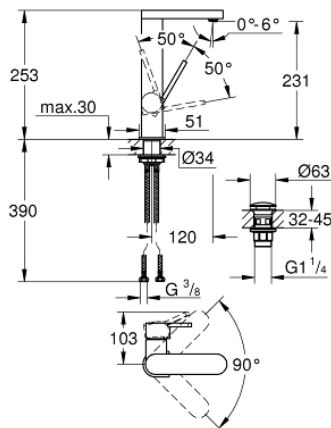

## 23 873 003 GROHE PLUS ΜΙΚΤΗΣ ΝΙΠΤΗΡΑ 1/2" ΜΕΓΕΘΟΣ L

### ΠΕΡΙΓΡΑΦΗ ΠΡΟΪΟΝΤΟΣ

- Χρώμα: chrome
- τοποθέτηση μιας οπής
- μεταλλική λαβή
- GROHE SilkMove με κεραμικό μηχανισμό 28 mm
- με περιοριστή θερμοκρασίας
- Φινίρισμα GROHE LongLife
- GROHE EcoJoy - Less water, perfect flow
- μέγιστη παροχή (στα 3 bar): 5 λίτρα/λεπτό
- SpeedClean mousseur
- GROHE AquaGuide φίλτρο
- σύστημα ταχείας εγκατάστασης
- swivel spout with easy docking
- swivel area 90°
- smooth body with push-open waste set 1 1/4"
- εύκαμπτοι σωλήνες σύνδεσης

23 873 003 **GROHE PLUS ΜΙΚΤΗΣ ΝΙΠΤΗΡΑ 1/2" ΜΕΓΕΘΟΣ L**

**ΑΝΤΑΛΛΑΚΤΙΚΑ** , Αυγούστου 2018 – τώρα

- 1: Μηχανισμός (Αριθμός ανταλλακτικού 46963000)
- 2: Φίλτρο ροής (Αριθμός ανταλλακτικού 48449000)
- 3: Σετ Στήριξης άξονα (Αριθμός ανταλλακτικού 48384000)
- 4: Βαλβίδα push-open (Αριθμός ανταλλακτικού 65807000)