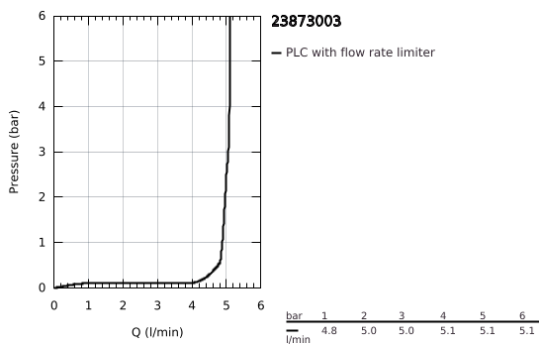

## 23 873 003 GROHE PLUS ΜΙΚΤΗΣ ΝΙΠΤΗΡΑ 1/2" ΜΕΓΕΘΟΣ L

### ΠΕΡΙΓΡΑΦΗ ΠΡΟΪΟΝΤΟΣ

- Χρώμα: chrome
- τοποθέτηση μιας οπής
- μεταλλική λαβή
- GROHE SilkMove με κεραμικό μηχανισμό 28 mm
- με περιοριστή θερμοκρασίας
- Φινίρισμα GROHE LongLife
- GROHE EcoJoy - Less water, perfect flow
- μέγιστη παροχή (στα 3 bar): 5 λίτρα/λεπτό
- SpeedClean mousseur
- GROHE AquaGuide φίλτρο
- σύστημα ταχείας εγκατάστασης
- swivel spout with easy docking
- swivel area 90°
- smooth body with push-open waste set 1 1/4"
- εύκαμπτοι σωλήνες σύνδεσης

23 873 003 **GROHE PLUS ΜΙΚΤΗΣ ΝΙΠΤΗΡΑ 1/2" ΜΕΓΕΘΟΣ L**

**ΑΝΤΑΛΛΑΚΤΙΚΑ** , Αυγούστου 2018 – τώρα

- 1: Μηχανισμός (Αριθμός ανταλλακτικού 46963000)
- 2: Φίλτρο ροής (Αριθμός ανταλλακτικού 48449000)
- 3: Σετ Στήριξης άξονα (Αριθμός ανταλλακτικού 48384000)
- 4: Βαλβίδα push-open (Αριθμός ανταλλακτικού 65807000)