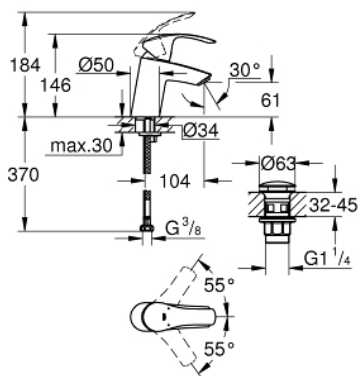

23 922 002 EUROSMART ΜΠΑΤΑΡΙΑ ΝΙΠΤΗΡΑ ΜΟΝΟΥ ΜΟΧΛΟΥ 1/2", S-ΜΕΓΕΘΟΣ

ΠΕΡΙΓΡΑΦΗ ΠΡΟΪΟΝΤΟΣ

- Χρώμα: chrome
- τοποθέτηση μιας οπής
- μεταλλική λαβή
- 35 mm κεραμεικός μηχανισμός
- ρυθμιζόμενος περιοριστής ρυθμός ροής
- περιοριστής θερμοκρασίας
- Φινίρισμα GROHE LongLife
- GROHE EcoJoy - Less water, perfect flow
- μέγιστη παροχή (στα 3 bar): 5 λίτρα/λεπτό
- GROHE FastFixation installation system
- smooth body with push-open waste set 1 1/4"
- εύκαμπτοι σωλήνες σύνδεσης

23 922 002 EUROSMA RT ΜΠΑΤΑΡΙΑ ΝΙΠΤΗΡΑ ΜΟΝΟΥ ΜΟΧΛΟΥ 1/2", S-ΜΕΓΕΘΟΣ

ΑΝΤΑΛΛΑΚΤΙΚΑ, Φεβρουαρίου 2019 – τώρα

- 1: Λαβή (Αριθμός ανταλλακτικού 46897000)
- 2: Κάλυμμα/ τάπα (Αριθμός ανταλλακτικού 46492000)
- 3: ΒΙΔΩΤΗ ΣΥΝΔΕΣΗ ELB3/8 (Αριθμός ανταλλακτικού 46460000)
- 4: Μηχανισμός (Αριθμός ανταλλακτικού 46374000)
- 5: Φίλτρο ροής (Αριθμός ανταλλακτικού 48159000)
- 6: Σετ στήριξης (Αριθμός ανταλλακτικού 46671000)
- 7: Βαλβίδα rush-open (Αριθμός ανταλλακτικού 65807000)
- 8: Κλειδί (Αριθμός ανταλλακτικού 19332000)*
- 9: κλειδί συναρμολόγησης (Αριθμός ανταλλακτικού 19017000)*