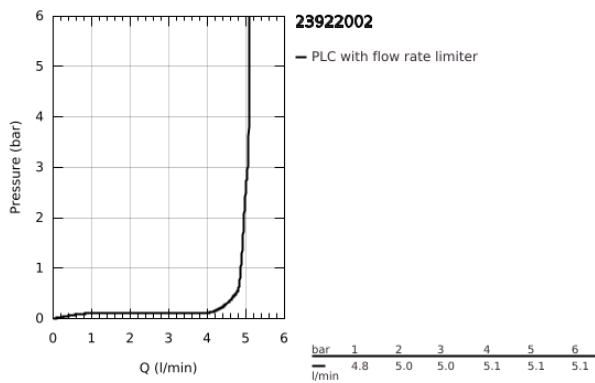

23 922 002 EUROSMART ΜΠΑΤΑΡΙΑ ΝΙΠΤΗΡΑ ΜΟΝΟΥ ΜΟΧΛΟΥ 1/2", S-ΜΕΓΕΘΟΣ

ΠΕΡΙΓΡΑΦΗ ΠΡΟΪΟΝΤΟΣ

- Χρώμα: chrome
- τοποθέτηση μιας οπής
- μεταλλική λαβή
- 35 mm κεραμεικός μηχανισμός
- ρυθμιζόμενος περιοριστής ρυθμός ροής
- περιοριστής θερμοκρασίας
- Φινίρισμα GROHE LongLife
- GROHE EcoJoy - Less water, perfect flow
- μέγιστη παροχή (στα 3 bar): 5 λίτρα/λεπτό
- GROHE FastFixation installation system
- smooth body with push-open waste set 1 1/4"
- εύκαμπτοι σωλήνες σύνδεσης

23 922 002 EUROSMA RT ΜΠΑΤΑΡΙΑ ΝΙΠΤΗΡΑ ΜΟΝΟΥ ΜΟΧΛΟΥ 1/2", S-ΜΕΓΕΘΟΣ

ΑΝΤΑΛΛΑΚΤΙΚΑ, Φεβρουαρίου 2019 – τώρα

- 1: Λαβή (Αριθμός ανταλλακτικού 46897000)
- 2: Κάλυμμα/ τάπα (Αριθμός ανταλλακτικού 46492000)
- 3: ΒΙΔΩΤΗ ΣΥΝΔΕΣΗ ELB3/8 (Αριθμός ανταλλακτικού 46460000)
- 4: Μηχανισμός (Αριθμός ανταλλακτικού 46374000)
- 5: Φίλτρο ροής (Αριθμός ανταλλακτικού 48159000)
- 6: Σετ στήριξης (Αριθμός ανταλλακτικού 46671000)
- 7: Βαλβίδα rush-open (Αριθμός ανταλλακτικού 65807000)
- 8: Κλειδί (Αριθμός ανταλλακτικού 19332000)*
- 9: κλειδί συναρμολόγησης (Αριθμός ανταλλακτικού 19017000)*