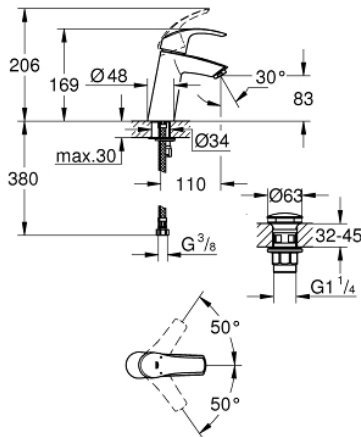

## 23 923 002 EUROSMA<sup>RT</sup> ΜΙΚΤΗΣ ΝΙΠΤΗΡΑ 1/2" Μ-ΜΕΓΕΘΟΣ

### ΠΕΡΙΓΡΑΦΗ ΠΡΟΪΟΝΤΟΣ

- Χρώμα: chrome
- τοποθέτηση μιας οπής
- μεταλλική λαβή
- GROHE SilkMove με κεραμικό μηχανισμό 28 mm
- περιοριστής θερμοκρασίας
- Φινίρισμα GROHE LongLife
- GROHE EcoJoy - Less water, perfect flow
- μέγιστη παροχή (στα 3 bar): 5 λίτρα/λεπτό
- GROHE FastFixation installation system
- smooth body with push-open waste set 1 1/4"
- εύκαμπτοι σωλήνες σύνδεσης

## 23 923 002 EUROSMART ΜΙΚΤΗΣ ΝΙΠΤΗΡΑ 1/2" Μ-ΜΕΓΕΘΟΣ

**ΑΝΤΑΛΛΑΚΤΙΚΑ**, Φεβρουαρίου 2019 – τώρα

- 1: Λαβή (Αριθμός ανταλλακτικού 46859000)
  - 2: Δακτύλιος στερέωσης (Αριθμός ανταλλακτικού 46715000)
  - 3: Μηχανισμός (Αριθμός ανταλλακτικού 46580000)
  - 4: Φίλτρο ροής (Αριθμός ανταλλακτικού 48159000)
  - 5: Σετ στήριξης (Αριθμός ανταλλακτικού 46249000)
  - 6: Βαλβίδα push-open (Αριθμός ανταλλακτικού 65807000)
  - 7: κλειδί συναρμολόγησης (Αριθμός ανταλλακτικού 19017000)\*
- \* Προαιρετικά εξαρτήματα