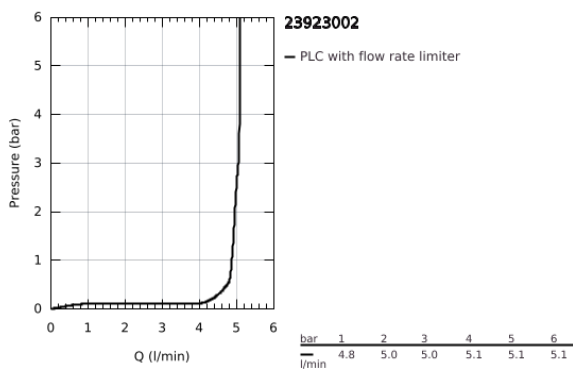

## 23 923 002 EUROSMA<sup>RT</sup> ΜΙΚΤΗΣ ΝΙΠΤΗΡΑ 1/2" Μ-ΜΕΓΕΘΟΣ

### ΠΕΡΙΓΡΑΦΗ ΠΡΟΪΟΝΤΟΣ

- Χρώμα: chrome
- τοποθέτηση μιας οπής
- μεταλλική λαβή
- GROHE SilkMove με κεραμικό μηχανισμό 28 mm
- περιοριστής θερμοκρασίας
- Φινίρισμα GROHE LongLife
- GROHE EcoJoy - Less water, perfect flow
- μέγιστη παροχή (στα 3 bar): 5 λίτρα/λεπτό
- GROHE FastFixation installation system
- smooth body with push-open waste set 1 1/4"
- εύκαμπτοι σωλήνες σύνδεσης

## 23 923 002 EUROSMART ΜΙΚΤΗΣ ΝΙΠΤΗΡΑ 1/2" Μ-ΜΕΓΕΘΟΣ

**ΑΝΤΑΛΛΑΚΤΙΚΑ**, Φεβρουαρίου 2019 – τώρα

- 1: Λαβή (Αριθμός ανταλλακτικού 46859000)
  - 2: Δακτύλιος στερέωσης (Αριθμός ανταλλακτικού 46715000)
  - 3: Μηχανισμός (Αριθμός ανταλλακτικού 46580000)
  - 4: Φίλτρο ροής (Αριθμός ανταλλακτικού 48159000)
  - 5: Σετ στήριξης (Αριθμός ανταλλακτικού 46249000)
  - 6: Βαλβίδα push-open (Αριθμός ανταλλακτικού 65807000)
  - 7: κλειδί συναρμολόγησης (Αριθμός ανταλλακτικού 19017000)\*
- \* Προαιρετικά εξαρτήματα