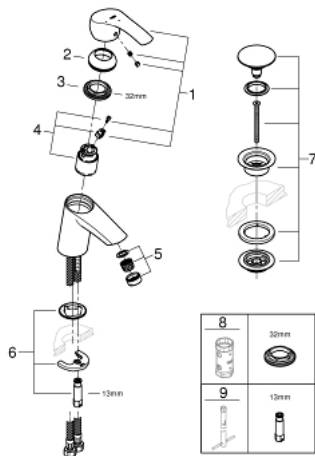

23 924 002 EUROSMART ΜΠΑΤΑΡΙΑ ΝΙΠΤΗΡΑ ΜΟΝΟΥ ΜΟΧΛΟΥ 1/2", S-ΜΕΓΕΘΟΣ

ΠΕΡΙΓΡΑΦΗ ΠΡΟΪΟΝΤΟΣ

- Χρώμα: chrome
- τοποθέτηση μιας οπής
- μεταλλική λαβή
- 35 mm κεραμεικός μηχανισμός
- EcoMode - cold water flow in mid-lever position saves energy
- ρυθμιζόμενος περιοριστής ρυθμός ροής
- περιοριστής θερμοκρασίας
- Φινίρισμα GROHE LongLife
- GROHE EcoJoy - Less water, perfect flow
- μέγιστη παροχή (στα 3 bar): 5 λίτρα/λεπτό
- GROHE FastFixation installation system
- smooth body with push-open waste set 1 1/4"
- εύκαμπτοι σωλήνες σύνδεσης

23 924 002 EUROSMART ΜΠΑΤΑΡΙΑ ΝΙΠΤΗΡΑ ΜΟΝΟΥ ΜΟΧΛΟΥ 1/2", S-ΜΕΓΕΘΟΣ

ΑΝΤΑΛΛΑΚΤΙΚΑ , Φεβρουαρίου 2019 – τώρα

- 1: Λαβή (Αριθμός ανταλλακτικού 46902000)
 - 2: Κάλυμμα/ τάπα (Αριθμός ανταλλακτικού 46492000)
 - 3: ΒΙΔΩΤΗ ΣΥΝΔΕΣΗ ELB3/8 (Αριθμός ανταλλακτικού 46460000)
 - 4: Μηχανισμός (Αριθμός ανταλλακτικού 46863000)
 - 5: Φίλτρο ροής (Αριθμός ανταλλακτικού 48159000)
 - 6: Σετ στήριξης (Αριθμός ανταλλακτικού 46671000)
 - 7: Βαλβίδα rush-open (Αριθμός ανταλλακτικού 65807000)
 - 8: Κλειδί (Αριθμός ανταλλακτικού 19332000)*
 - 9: κλειδί συναρμολόγησης (Αριθμός ανταλλακτικού 19017000)*
- * Προαιρετικά εξαρτήματα