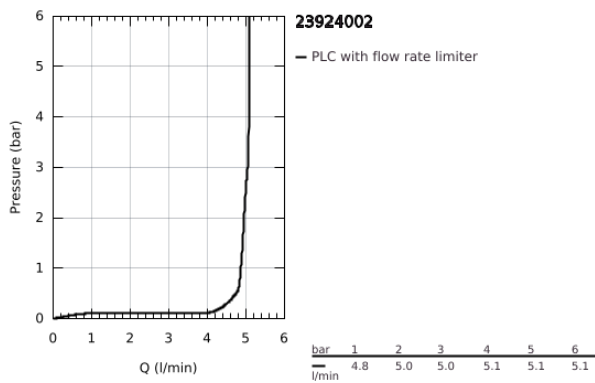

23 924 002 EUROSMART ΜΠΑΤΑΡΙΑ ΝΙΠΤΗΡΑ ΜΟΝΟΥ ΜΟΧΛΟΥ 1/2", S-ΜΕΓΕΘΟΣ

ΠΕΡΙΓΡΑΦΗ ΠΡΟΪΟΝΤΟΣ

- Χρώμα: chrome
- τοποθέτηση μιας οπής
- μεταλλική λαβή
- 35 mm κεραμεικός μηχανισμός
- EcoMode - cold water flow in mid-lever position saves energy
- ρυθμιζόμενος περιοριστής ρυθμός ροής
- περιοριστής θερμοκρασίας
- Φινίρισμα GROHE LongLife
- GROHE EcoJoy - Less water, perfect flow
- μέγιστη παροχή (στα 3 bar): 5 λίτρα/λεπτό
- GROHE FastFixation installation system
- smooth body with push-open waste set 1 1/4"
- εύκαμπτοι σωλήνες σύνδεσης

23 924 002 EUROSMART ΜΠΑΤΑΡΙΑ ΝΙΠΤΗΡΑ ΜΟΝΟΥ ΜΟΧΛΟΥ 1/2", S-ΜΕΓΕΘΟΣ

ΑΝΤΑΛΛΑΚΤΙΚΑ , Φεβρουαρίου 2019 – τώρα

- 1: Λαβή (Αριθμός ανταλλακτικού 46902000)
 - 2: Κάλυμμα/ τάπα (Αριθμός ανταλλακτικού 46492000)
 - 3: ΒΙΔΩΤΗ ΣΥΝΔΕΣΗ ELB3/8 (Αριθμός ανταλλακτικού 46460000)
 - 4: Μηχανισμός (Αριθμός ανταλλακτικού 46863000)
 - 5: Φίλτρο ροής (Αριθμός ανταλλακτικού 48159000)
 - 6: Σετ στήριξης (Αριθμός ανταλλακτικού 46671000)
 - 7: Βαλβίδα rush-open (Αριθμός ανταλλακτικού 65807000)
 - 8: Κλειδί (Αριθμός ανταλλακτικού 19332000)*
 - 9: κλειδί συναρμολόγησης (Αριθμός ανταλλακτικού 19017000)*
- * Προαιρετικά εξαρτήματα