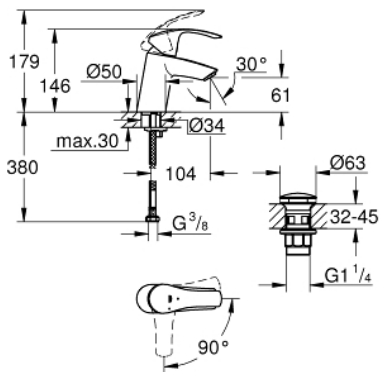

23 924 002 EUROSMART ΜΠΑΤΑΡΙΑ ΝΙΠΤΗΡΑ ΜΟΝΟΥ ΜΟΧΛΟΥ 1/2", S-ΜΕΓΕΘΟΣ

ΠΕΡΙΓΡΑΦΗ ΠΡΟΪΟΝΤΟΣ

- Χρώμα: chrome
- τοποθέτηση μιας οπής
- μεταλλική λαβή
- 35 mm κεραμεικός μηχανισμός
- EcoMode - cold water flow in mid-lever position saves energy
- ρυθμιζόμενος περιοριστής ρυθμός ροής
- περιοριστής θερμοκρασίας
- Φινίρισμα GROHE LongLife
- GROHE EcoJoy - Less water, perfect flow
- μέγιστη παροχή (στα 3 bar): 5 λίτρα/λεπτό
- GROHE FastFixation installation system
- smooth body with push-open waste set 1 1/4"
- εύκαμπτοι σωλήνες σύνδεσης

23 924 002 EUROSMART ΜΠΑΤΑΡΙΑ ΝΙΠΤΗΡΑ ΜΟΝΟΥ ΜΟΧΛΟΥ 1/2", S-ΜΕΓΕΘΟΣ

ΑΝΤΑΛΛΑΚΤΙΚΑ , Φεβρουαρίου 2019 – τώρα

- 1: Λαβή (Αριθμός ανταλλακτικού 46902000)
 - 2: Κάλυμμα/ τάπα (Αριθμός ανταλλακτικού 46492000)
 - 3: ΒΙΔΩΤΗ ΣΥΝΔΕΣΗ ELB3/8 (Αριθμός ανταλλακτικού 46460000)
 - 4: Μηχανισμός (Αριθμός ανταλλακτικού 46863000)
 - 5: Φίλτρο ροής (Αριθμός ανταλλακτικού 48159000)
 - 6: Σετ στήριξης (Αριθμός ανταλλακτικού 46671000)
 - 7: Βαλβίδα rush-open (Αριθμός ανταλλακτικού 65807000)
 - 8: Κλειδί (Αριθμός ανταλλακτικού 19332000)*
 - 9: κλειδί συναρμολόγησης (Αριθμός ανταλλακτικού 19017000)*
- * Προαιρετικά εξαρτήματα