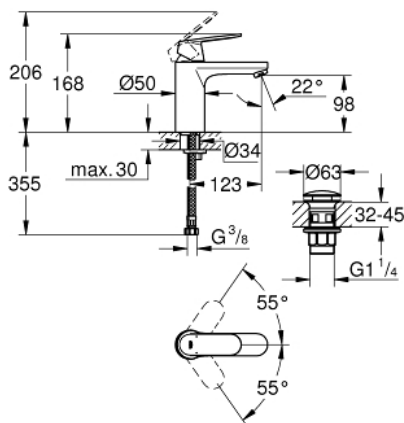

23 926 000 EUROSMART COSMOPOLITAN ΜΙΚΤΗΣ ΝΙΠΤΗΡΑ 1/2" Μ-ΜΕΓΕΘΟΣ

ΠΕΡΙΓΡΑΦΗ ΠΡΟΪΟΝΤΟΣ

- Χρώμα: chrome
- τοποθέτηση μιας οπής
- μεταλλική λαβή
- 35 mm κεραμικός μηχανισμός
- ρυθμιζόμενος περιοριστής ρυθμός ροής
- Φινίρισμα GROHE LongLife
- GROHE EcoJoy - Less water, perfect flow
- μέγιστη παροχή (στα 3 bar): 5 λίτρα/λεπτό
- GROHE FastFixation installation system
- smooth body with push-open waste set 1 1/4"
- εύκαμπτοι σωλήνες σύνδεσης

23 926 000 EUROSMART COSMOPOLITAN ΜΙΚΤΗΣ ΝΙΠΤΗΡΑ 1/2" Μ-ΜΕΓΕΘΟΣ

ΑΝΤΑΛΛΑΚΤΙΚΑ , Μαρτίου 2020 – τώρα

- 1: Λαβή (Αριθμός ανταλλακτικού 46681000)
- 2: Κάλυμμα/ τάπα (Αριθμός ανταλλακτικού 46492000)
- 3: ΒΙΔΩΤΗ ΣΥΝΔΕΣΗ ELB3/8 (Αριθμός ανταλλακτικού 46460000)
- 4: Μηχανισμός (Αριθμός ανταλλακτικού 46374000)
- 5: Φίλτρο ροής (Αριθμός ανταλλακτικού 48159000)
- 6: Σετ στήριξης (Αριθμός ανταλλακτικού 46671000)
- 7: Βαλβίδα rush-open (Αριθμός ανταλλακτικού 65807000)
- 8: Κλειδί (Αριθμός ανταλλακτικού 19332000)*
- 9: κλειδί συναρμολόγησης (Αριθμός ανταλλακτικού 19017000)*
- 10: Περιοριστής θερμοκρασίας (Αριθμός ανταλλακτικού 46375000)*