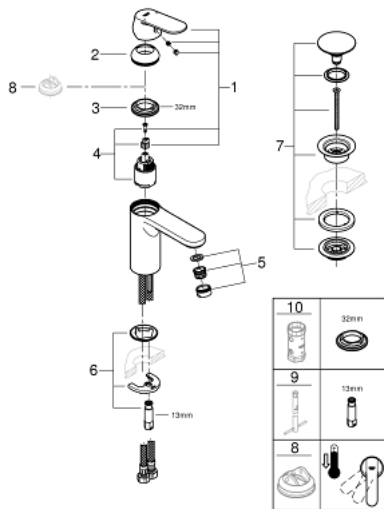

23 926 000 EUROSMART COSMOPOLITAN ΜΙΚΤΗΣ ΝΙΠΤΗΡΑ 1/2" Μ-ΜΕΓΕΘΟΣ

ΠΕΡΙΓΡΑΦΗ ΠΡΟΪΟΝΤΟΣ

- Χρώμα: chrome
- τοποθέτηση μιας οπής
- μεταλλική λαβή
- 35 mm κεραμικός μηχανισμός
- ρυθμιζόμενος περιοριστής ρυθμός ροής
- Φινίρισμα GROHE LongLife
- GROHE EcoJoy - Less water, perfect flow
- μέγιστη παροχή (στα 3 bar): 5 λίτρα/λεπτό
- GROHE FastFixation installation system
- smooth body with push-open waste set 1 1/4"
- εύκαμπτοι σωλήνες σύνδεσης

23 926 000 EUROSMART COSMOPOLITAN ΜΙΚΤΗΣ ΝΙΠΤΗΡΑ 1/2" Μ-ΜΕΓΕΘΟΣ

ΑΝΤΑΛΛΑΚΤΙΚΑ , Μαρτίου 2020 – τώρα

- 1: Λαβή (Αριθμός ανταλλακτικού 46681000)
- 2: Κάλυμμα/ τάπα (Αριθμός ανταλλακτικού 46492000)
- 3: ΒΙΔΩΤΗ ΣΥΝΔΕΣΗ ELB3/8 (Αριθμός ανταλλακτικού 46460000)
- 4: Μηχανισμός (Αριθμός ανταλλακτικού 46374000)
- 5: Φίλτρο ροής (Αριθμός ανταλλακτικού 48159000)
- 6: Σετ στήριξης (Αριθμός ανταλλακτικού 46671000)
- 7: Βαλβίδα rush-open (Αριθμός ανταλλακτικού 65807000)
- 8: Κλειδί (Αριθμός ανταλλακτικού 19332000)*
- 9: κλειδί συναρμολόγησης (Αριθμός ανταλλακτικού 19017000)*
- 10: Περιοριστής θερμοκρασίας (Αριθμός ανταλλακτικού 46375000)*