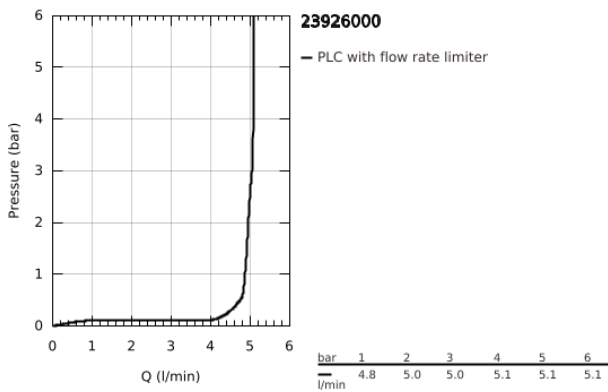

23 926 000 EUROSMART COSMOPOLITAN ΜΙΚΤΗΣ ΝΙΠΤΗΡΑ 1/2" Μ-ΜΕΓΕΘΟΣ

ΠΕΡΙΓΡΑΦΗ ΠΡΟΪΟΝΤΟΣ

- Χρώμα: chrome
- τοποθέτηση μιας οπής
- μεταλλική λαβή
- 35 mm κεραμικός μηχανισμός
- ρυθμιζόμενος περιοριστής ρυθμός ροής
- Φινίρισμα GROHE LongLife
- GROHE EcoJoy - Less water, perfect flow
- μέγιστη παροχή (στα 3 bar): 5 λίτρα/λεπτό
- GROHE FastFixation installation system
- smooth body with push-open waste set 1 1/4"
- εύκαμπτοι σωλήνες σύνδεσης

23 926 000 EUROSMART COSMOPOLITAN ΜΙΚΤΗΣ ΝΙΠΤΗΡΑ 1/2" Μ-ΜΕΓΕΘΟΣ

ΑΝΤΑΛΛΑΚΤΙΚΑ , Μαρτίου 2020 – τώρα

- 1: Λαβή (Αριθμός ανταλλακτικού 46681000)
- 2: Κάλυμμα/ τάπα (Αριθμός ανταλλακτικού 46492000)
- 3: ΒΙΔΩΤΗ ΣΥΝΔΕΣΗ ELB3/8 (Αριθμός ανταλλακτικού 46460000)
- 4: Μηχανισμός (Αριθμός ανταλλακτικού 46374000)
- 5: Φίλτρο ροής (Αριθμός ανταλλακτικού 48159000)
- 6: Σετ στήριξης (Αριθμός ανταλλακτικού 46671000)
- 7: Βαλβίδα rush-open (Αριθμός ανταλλακτικού 65807000)
- 8: Κλειδί (Αριθμός ανταλλακτικού 19332000)*
- 9: κλειδί συναρμολόγησης (Αριθμός ανταλλακτικού 19017000)*
- 10: Περιοριστής θερμοκρασίας (Αριθμός ανταλλακτικού 46375000)*