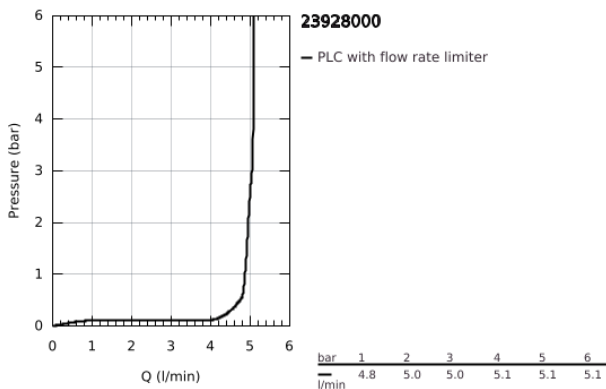

23 928 000 EUROSMART COSMOPOLITAN ΜΙΚΤΗΣ ΝΙΠΤΗΡΑ 1/2" Μ-ΜΕΓΕΘΟΣ

ΠΕΡΙΓΡΑΦΗ ΠΡΟΪΟΝΤΟΣ

- Χρώμα: chrome
- τοποθέτηση μιας οπής
- μεταλλική λαβή
- 35 mm κεραμικός μηχανισμός
- OpenCold - cold water flow in mid-lever position
- ρυθμιζόμενος περιοριστής ρυθμός ροής
- ρυθμιζόμενος ελάχιστος ρυθμός ροής περίπου 2.5 λίτρα/λεπτό
- περιοριστής θερμοκρασίας
- Φινίρισμα GROHE LongLife
- GROHE EcoJoy - Less water, perfect flow
- μέγιστη παροχή (στα 3 bar): 5 λίτρα/λεπτό
- GROHE FastFixation installation system
- smooth body with push-open waste set 1 1/4"
- εύκαμπτοι σωλήνες σύνδεσης

23 928 000 EUROSMART COSMOPOLITAN ΜΙΚΤΗΣ ΝΙΠΤΗΡΑ 1/2" Μ-ΜΕΓΕΘΟΣ

ΑΝΤΑΛΛΑΚΤΙΚΑ , Φεβρουαρίου 2019 – τώρα

- 1: Λαβή (Αριθμός ανταλλακτικού 46828000)
- 2: Κάλυμμα/ τάπα (Αριθμός ανταλλακτικού 46492000)
- 3: ΒΙΔΩΤΗ ΣΥΝΔΕΣΗ ELB3/8 (Αριθμός ανταλλακτικού 46460000)
- 4: Μηχανισμός (Αριθμός ανταλλακτικού 46863000)
- 5: Φίλτρο ροής (Αριθμός ανταλλακτικού 48159000)
- 6: Σετ στήριξης (Αριθμός ανταλλακτικού 46671000)
- 7: Βαλβίδα push-open (Αριθμός ανταλλακτικού 65807000)
- 8: κλειδί συναρμολόγησης (Αριθμός ανταλλακτικού 19017000)*
- 9: Κλειδί (Αριθμός ανταλλακτικού 19332000)*