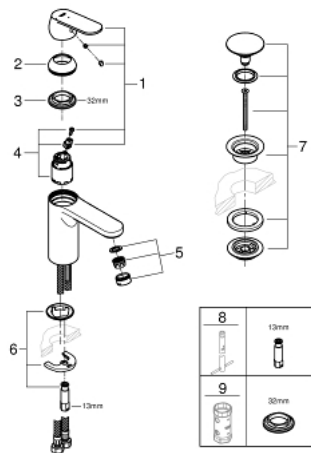

23 928 000 EUROSMART COSMOPOLITAN ΜΙΚΤΗΣ ΝΙΠΤΗΡΑ 1/2" Μ-ΜΕΓΕΘΟΣ

ΠΕΡΙΓΡΑΦΗ ΠΡΟΪΟΝΤΟΣ

- Χρώμα: chrome
- τοποθέτηση μιας οπής
- μεταλλική λαβή
- 35 mm κεραμικός μηχανισμός
- OpenCold - cold water flow in mid-lever position
- ρυθμιζόμενος περιοριστής ρυθμός ροής
- ρυθμιζόμενος ελάχιστος ρυθμός ροής περίπου 2.5 λίτρα/λεπτό
- περιοριστής θερμοκρασίας
- Φινίρισμα GROHE LongLife
- GROHE EcoJoy - Less water, perfect flow
- μέγιστη παροχή (στα 3 bar): 5 λίτρα/λεπτό
- GROHE FastFixation installation system
- smooth body with push-open waste set 1 1/4"
- εύκαμπτοι σωλήνες σύνδεσης

23 928 000 EUROSMART COSMOPOLITAN ΜΙΚΤΗΣ ΝΙΠΤΗΡΑ 1/2" Μ-ΜΕΓΕΘΟΣ

ΑΝΤΑΛΛΑΚΤΙΚΑ , Φεβρουαρίου 2019 – τώρα

- 1: Λαβή (Αριθμός ανταλλακτικού 46828000)
- 2: Κάλυμμα/ τάπα (Αριθμός ανταλλακτικού 46492000)
- 3: ΒΙΔΩΤΗ ΣΥΝΔΕΣΗ ELB3/8 (Αριθμός ανταλλακτικού 46460000)
- 4: Μηχανισμός (Αριθμός ανταλλακτικού 46863000)
- 5: Φίλτρο ροής (Αριθμός ανταλλακτικού 48159000)
- 6: Σετ στήριξης (Αριθμός ανταλλακτικού 46671000)
- 7: Βαλβίδα push-open (Αριθμός ανταλλακτικού 65807000)
- 8: κλειδί συναρμολόγησης (Αριθμός ανταλλακτικού 19017000)*
- 9: Κλειδί (Αριθμός ανταλλακτικού 19332000)*