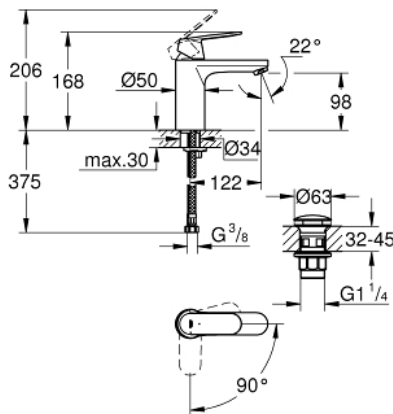

23 928 000 EUROSMART COSMOPOLITAN ΜΙΚΤΗΣ ΝΙΠΤΗΡΑ 1/2" Μ-ΜΕΓΕΘΟΣ

ΠΕΡΙΓΡΑΦΗ ΠΡΟΪΟΝΤΟΣ

- Χρώμα: chrome
- τοποθέτηση μιας οπής
- μεταλλική λαβή
- 35 mm κεραμικός μηχανισμός
- OpenCold - cold water flow in mid-lever position
- ρυθμιζόμενος περιοριστής ρυθμός ροής
- ρυθμιζόμενος ελάχιστος ρυθμός ροής περίπου 2.5 λίτρα/λεπτό
- περιοριστής θερμοκρασίας
- Φινίρισμα GROHE LongLife
- GROHE EcoJoy - Less water, perfect flow
- μέγιστη παροχή (στα 3 bar): 5 λίτρα/λεπτό
- GROHE FastFixation installation system
- smooth body with push-open waste set 1 1/4"
- εύκαμπτοι σωλήνες σύνδεσης

23 928 000 EUROSMART COSMOPOLITAN ΜΙΚΤΗΣ ΝΙΠΤΗΡΑ 1/2" Μ-ΜΕΓΕΘΟΣ

ΑΝΤΑΛΛΑΚΤΙΚΑ , Φεβρουαρίου 2019 – τώρα

- 1: Λαβή (Αριθμός ανταλλακτικού 46828000)
- 2: Κάλυμμα/ τάπα (Αριθμός ανταλλακτικού 46492000)
- 3: ΒΙΔΩΤΗ ΣΥΝΔΕΣΗ ELB3/8 (Αριθμός ανταλλακτικού 46460000)
- 4: Μηχανισμός (Αριθμός ανταλλακτικού 46863000)
- 5: Φίλτρο ροής (Αριθμός ανταλλακτικού 48159000)
- 6: Σετ στήριξης (Αριθμός ανταλλακτικού 46671000)
- 7: Βαλβίδα push-open (Αριθμός ανταλλακτικού 65807000)
- 8: κλειδί συναρμολόγησης (Αριθμός ανταλλακτικού 19017000)*
- 9: Κλειδί (Αριθμός ανταλλακτικού 19332000)*