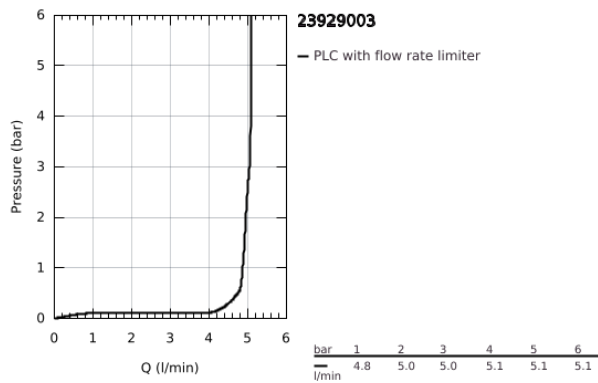

23 929 003 EUROSTYLE ΜΠΑΤΑΡΙΑ ΝΙΠΤΗΡΑ ΜΟΝΟΥ ΜΟΧΛΟΥ 1/2", S-ΜΕΓΕΘΟΣ

ΠΕΡΙΓΡΑΦΗ ΠΡΟΪΟΝΤΟΣ

- Χρώμα: chrome
- τοποθέτηση μιας οπής
- loop metal lever
- 35 mm κεραμεικός μηχανισμός
- ρυθμιζόμενος περιοριστής ρυθμός ροής
- περιοριστής θερμοκρασίας
- Φινίρισμα GROHE LongLife
- GROHE EcoJoy - Less water, perfect flow
- μέγιστη παροχή (στα 3 bar): 5 λίτρα/λεπτό
- GROHE FastFixation installation system
- smooth body with push-open waste set 1 1/4"
- εύκαμπτοι σωλήνες σύνδεσης

23 929 003 EUROSTYLE ΜΠΑΤΑΡΙΑ ΝΙΠΤΗΡΑ ΜΟΝΟΥ ΜΟΧΛΟΥ 1/2", S-ΜΕΓΕΘΟΣ

ΑΝΤΑΛΛΑΚΤΙΚΑ, Φεβρουαρίου 2019 – τώρα

- 1: Λαβή (Αριθμός ανταλλακτικού 46938000)
- 2: Κάλυμμα/ τάπα (Αριθμός ανταλλακτικού 46492000)
- 3: ΒΙΔΩΤΗ ΣΥΝΔΕΣΗ ELB3/8 (Αριθμός ανταλλακτικού 46460000)
- 4: Μηχανισμός (Αριθμός ανταλλακτικού 46374000)
- 5: Φίλτρο ροής (Αριθμός ανταλλακτικού 48159000)
- 6: Σετ στήριξης (Αριθμός ανταλλακτικού 46671000)
- 7: Βαλβίδα push-open (Αριθμός ανταλλακτικού 65807000)
- 8: Κλειδί (Αριθμός ανταλλακτικού 19332000)*
- 9: κλειδί συναρμολόγησης (Αριθμός ανταλλακτικού 19017000)*