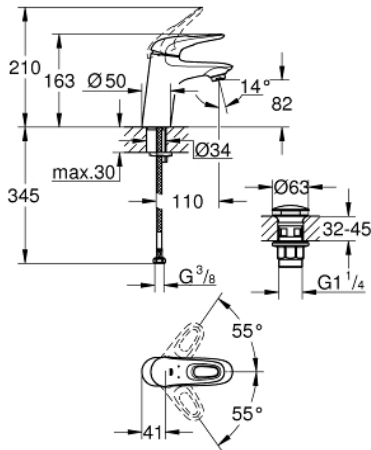

23 929 003 EUROSTYLE ΜΠΑΤΑΡΙΑ ΝΙΠΤΗΡΑ ΜΟΝΟΥ ΜΟΧΛΟΥ 1/2", S-ΜΕΓΕΘΟΣ

ΠΕΡΙΓΡΑΦΗ ΠΡΟΪΟΝΤΟΣ

- Χρώμα: chrome
- τοποθέτηση μιας οπής
- loop metal lever
- 35 mm κεραμεικός μηχανισμός
- ρυθμιζόμενος περιοριστής ρυθμός ροής
- περιοριστής θερμοκρασίας
- Φινίρισμα GROHE LongLife
- GROHE EcoJoy - Less water, perfect flow
- μέγιστη παροχή (στα 3 bar): 5 λίτρα/λεπτό
- GROHE FastFixation installation system
- smooth body with push-open waste set 1 1/4"
- εύκαμπτοι σωλήνες σύνδεσης

23 929 003 EUROSTYLE ΜΠΑΤΑΡΙΑ ΝΙΠΤΗΡΑ ΜΟΝΟΥ ΜΟΧΛΟΥ 1/2", S-ΜΕΓΕΘΟΣ

ΑΝΤΑΛΛΑΚΤΙΚΑ, Φεβρουαρίου 2019 – τώρα

- 1: Λαβή (Αριθμός ανταλλακτικού 46938000)
- 2: Κάλυμμα/ τάπα (Αριθμός ανταλλακτικού 46492000)
- 3: ΒΙΔΩΤΗ ΣΥΝΔΕΣΗ ELB3/8 (Αριθμός ανταλλακτικού 46460000)
- 4: Μηχανισμός (Αριθμός ανταλλακτικού 46374000)
- 5: Φίλτρο ροής (Αριθμός ανταλλακτικού 48159000)
- 6: Σετ στήριξης (Αριθμός ανταλλακτικού 46671000)
- 7: Βαλβίδα push-open (Αριθμός ανταλλακτικού 65807000)
- 8: Κλειδί (Αριθμός ανταλλακτικού 19332000)*
- 9: κλειδί συναρμολόγησης (Αριθμός ανταλλακτικού 19017000)*