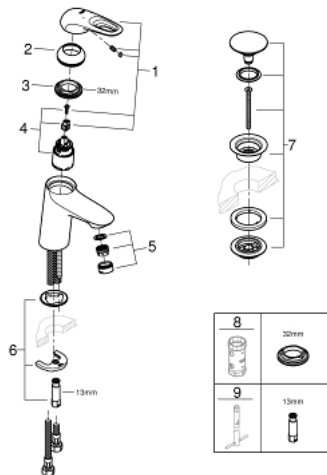

23 929 003 EUROSTYLE ΜΠΑΤΑΡΙΑ ΝΙΠΤΗΡΑ ΜΟΝΟΥ ΜΟΧΛΟΥ 1/2", S-ΜΕΓΕΘΟΣ

ΠΕΡΙΓΡΑΦΗ ΠΡΟΪΟΝΤΟΣ

- Χρώμα: chrome
- τοποθέτηση μιας οπής
- loop metal lever
- 35 mm κεραμεικός μηχανισμός
- ρυθμιζόμενος περιοριστής ρυθμός ροής
- περιοριστής θερμοκρασίας
- Φινίρισμα GROHE LongLife
- GROHE EcoJoy - Less water, perfect flow
- μέγιστη παροχή (στα 3 bar): 5 λίτρα/λεπτό
- GROHE FastFixation installation system
- smooth body with push-open waste set 1 1/4"
- εύκαμπτοι σωλήνες σύνδεσης

23 929 003 EUROSTYLE ΜΠΑΤΑΡΙΑ ΝΙΠΤΗΡΑ ΜΟΝΟΥ ΜΟΧΛΟΥ 1/2", S-ΜΕΓΕΘΟΣ

ΑΝΤΑΛΛΑΚΤΙΚΑ, Φεβρουαρίου 2019 – τώρα

- 1: Λαβή (Αριθμός ανταλλακτικού 46938000)
- 2: Κάλυμμα/ τάπα (Αριθμός ανταλλακτικού 46492000)
- 3: ΒΙΔΩΤΗ ΣΥΝΔΕΣΗ ELB3/8 (Αριθμός ανταλλακτικού 46460000)
- 4: Μηχανισμός (Αριθμός ανταλλακτικού 46374000)
- 5: Φίλτρο ροής (Αριθμός ανταλλακτικού 48159000)
- 6: Σετ στήριξης (Αριθμός ανταλλακτικού 46671000)
- 7: Βαλβίδα push-open (Αριθμός ανταλλακτικού 65807000)
- 8: Κλειδί (Αριθμός ανταλλακτικού 19332000)*
- 9: κλειδί συναρμολόγησης (Αριθμός ανταλλακτικού 19017000)*