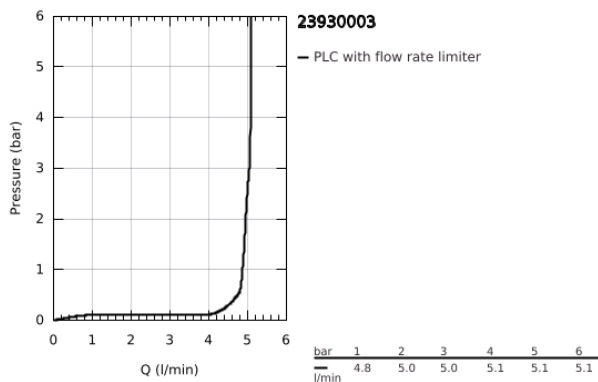

23 930 003 EUROSTYLE ΜΠΑΤΑΡΙΑ ΝΙΠΤΗΡΑ ΜΟΝΟΥ ΜΟΧΛΟΥ 1/2", S-ΜΕΓΕΘΟΣ

ΠΕΡΙΓΡΑΦΗ ΠΡΟΪΟΝΤΟΣ

- Χρώμα: chrome
- τοποθέτηση μιας οπής
- loop metal lever
- 35 mm κεραμικός μηχανισμός
- EcoMode - cold water flow in mid-lever position saves energy
- ρυθμιζόμενος περιοριστής ρυθμός ροής
- περιοριστής θερμοκρασίας
- Φινίρισμα GROHE LongLife
- GROHE EcoJoy - Less water, perfect flow
- μέγιστη παροχή (στα 3 bar): 5 λίτρα/λεπτό
- GROHE FastFixation installation system
- smooth body with push-open waste set 1 1/4"
- εύκαμπτοι σωλήνες σύνδεσης

23 930 003 EUROSTYLE ΜΠΑΤΑΡΙΑ ΝΙΠΤΗΡΑ ΜΟΝΟΥ ΜΟΧΛΟΥ 1/2", S-ΜΕΓΕΘΟΣ

ΑΝΤΑΛΛΑΚΤΙΚΑ , Φεβρουαρίου 2019 – τώρα

- 1: Λαβή (Αριθμός ανταλλακτικού 46938000)
- 2: Κάλυμμα/ τάπα (Αριθμός ανταλλακτικού 46492000)
- 3: ΒΙΔΩΤΗ ΣΥΝΔΕΣΗ ELB3/8 (Αριθμός ανταλλακτικού 46460000)
- 4: Μηχανισμός (Αριθμός ανταλλακτικού 46863000)
- 5: Φίλτρο ροής (Αριθμός ανταλλακτικού 48159000)
- 6: Σετ στήριξης (Αριθμός ανταλλακτικού 46671000)
- 7: Βαλβίδα rush-open (Αριθμός ανταλλακτικού 65807000)
- 8: Κλειδί (Αριθμός ανταλλακτικού 19332000)*
- 9: κλειδί συναρμολόγησης (Αριθμός ανταλλακτικού 19017000)*