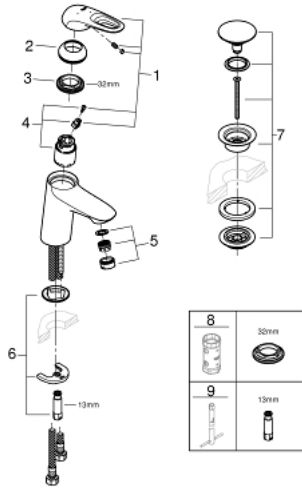

23 930 003 EUROSTYLE ΜΠΑΤΑΡΙΑ ΝΙΠΤΗΡΑ ΜΟΝΟΥ ΜΟΧΛΟΥ 1/2", S-ΜΕΓΕΘΟΣ

ΠΕΡΙΓΡΑΦΗ ΠΡΟΪΟΝΤΟΣ

- Χρώμα: chrome
- τοποθέτηση μιας οπής
- loop metal lever
- 35 mm κεραμικός μηχανισμός
- EcoMode - cold water flow in mid-lever position saves energy
- ρυθμιζόμενος περιοριστής ρυθμός ροής
- περιοριστής θερμοκρασίας
- Φινίρισμα GROHE LongLife
- GROHE EcoJoy - Less water, perfect flow
- μέγιστη παροχή (στα 3 bar): 5 λίτρα/λεπτό
- GROHE FastFixation installation system
- smooth body with push-open waste set 1 1/4"
- εύκαμπτοι σωλήνες σύνδεσης

23 930 003 EUROSTYLE ΜΠΑΤΑΡΙΑ ΝΙΠΤΗΡΑ ΜΟΝΟΥ ΜΟΧΛΟΥ 1/2", S-ΜΕΓΕΘΟΣ

ΑΝΤΑΛΛΑΚΤΙΚΑ , Φεβρουαρίου 2019 – τώρα

- 1: Λαβή (Αριθμός ανταλλακτικού 46938000)
- 2: Κάλυμμα/ τάπα (Αριθμός ανταλλακτικού 46492000)
- 3: ΒΙΔΩΤΗ ΣΥΝΔΕΣΗ ELB3/8 (Αριθμός ανταλλακτικού 46460000)
- 4: Μηχανισμός (Αριθμός ανταλλακτικού 46863000)
- 5: Φίλτρο ροής (Αριθμός ανταλλακτικού 48159000)
- 6: Σετ στήριξης (Αριθμός ανταλλακτικού 46671000)
- 7: Βαλβίδα rush-open (Αριθμός ανταλλακτικού 65807000)
- 8: Κλειδί (Αριθμός ανταλλακτικού 19332000)*
- 9: κλειδί συναρμολόγησης (Αριθμός ανταλλακτικού 19017000)*