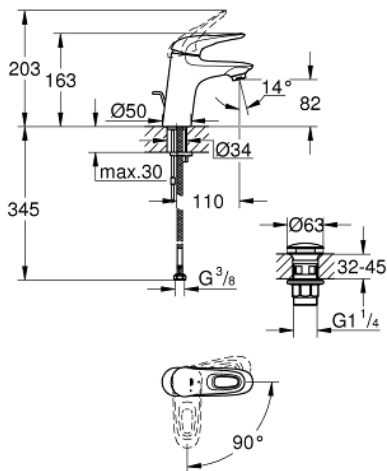

23 930 003 EUROSTYLE ΜΠΑΤΑΡΙΑ ΝΙΠΤΗΡΑ ΜΟΝΟΥ ΜΟΧΛΟΥ 1/2", S-ΜΕΓΕΘΟΣ

ΠΕΡΙΓΡΑΦΗ ΠΡΟΪΟΝΤΟΣ

- Χρώμα: chrome
- τοποθέτηση μιας οπής
- loop metal lever
- 35 mm κεραμικός μηχανισμός
- EcoMode - cold water flow in mid-lever position saves energy
- ρυθμιζόμενος περιοριστής ρυθμός ροής
- περιοριστής θερμοκρασίας
- Φινίρισμα GROHE LongLife
- GROHE EcoJoy - Less water, perfect flow
- μέγιστη παροχή (στα 3 bar): 5 λίτρα/λεπτό
- GROHE FastFixation installation system
- smooth body with push-open waste set 1 1/4"
- εύκαμπτοι σωλήνες σύνδεσης

23 930 003 EUROSTYLE ΜΠΑΤΑΡΙΑ ΝΙΠΤΗΡΑ ΜΟΝΟΥ ΜΟΧΛΟΥ 1/2", S-ΜΕΓΕΘΟΣ

ΑΝΤΑΛΛΑΚΤΙΚΑ , Φεβρουαρίου 2019 – τώρα

- 1: Λαβή (Αριθμός ανταλλακτικού 46938000)
- 2: Κάλυμμα/ τάπα (Αριθμός ανταλλακτικού 46492000)
- 3: ΒΙΔΩΤΗ ΣΥΝΔΕΣΗ ELB3/8 (Αριθμός ανταλλακτικού 46460000)
- 4: Μηχανισμός (Αριθμός ανταλλακτικού 46863000)
- 5: Φίλτρο ροής (Αριθμός ανταλλακτικού 48159000)
- 6: Σετ στήριξης (Αριθμός ανταλλακτικού 46671000)
- 7: Βαλβίδα rush-open (Αριθμός ανταλλακτικού 65807000)
- 8: Κλειδί (Αριθμός ανταλλακτικού 19332000)*
- 9: κλειδί συναρμολόγησης (Αριθμός ανταλλακτικού 19017000)*