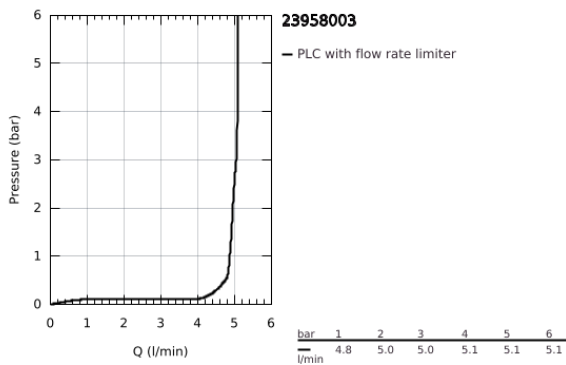

23 958 003 GROHE PLUS ΜΙΚΤΗΣ ΝΙΠΤΗΡΑ 1/2" ΜΕ ΟΘΟΝΗ LED ΜΕΓΕΘΟΣ Μ

ΠΕΡΙΓΡΑΦΗ ΠΡΟΪΟΝΤΟΣ

- Χρώμα: chrome
- colour LED water temperature display
- infra-red diverter: mousseur / spray
- τοποθέτηση μιας οπής
- μεταλλική λαβή
- GROHE SilkMove με κεραμικό μηχανισμό 28 mm
- με περιοριστή θερμοκρασίας
- Φινίρισμα GROHE LongLife
- GROHE EcoJoy - Less water, perfect flow
- μέγιστη παροχή (στα 3 bar): 5 λίτρα/λεπτό
- SpeedClean mousseur
- GROHE AquaGuide φίλτρο
- σύστημα ταχείας εγκατάστασης
- swivel spout with easy docking
- swivel area 90°
- smooth body with push-open waste set 1 1/4"
- εύκαμπτοι σωλήνες σύνδεσης
- 1.5 V alkaline mono battery, 4 x mono cell
- external battery

23 958 003 **GROHE PLUS ΜΙΚΤΗΣ ΝΙΠΤΗΡΑ 1/2" ΜΕ ΟΘΟΝΗ LED ΜΕΓΕΘΟΣ Μ**

ΑΝΤΑΛΛΑΚΤΙΚΑ , Απριλίου 2019 – τώρα

1: Φυσίγγιο (Αριθμός ανταλλακτικού 46963000)

2: Φίλτρο ροής (Αριθμός ανταλλακτικού 48449000)

3: Στερέωση άξονα (Αριθμός ανταλλακτικού 48384000)

4: Σετ απορριμμάτων με τάπα που ανοίγει (Αριθμός ανταλλακτικού 658070

00)