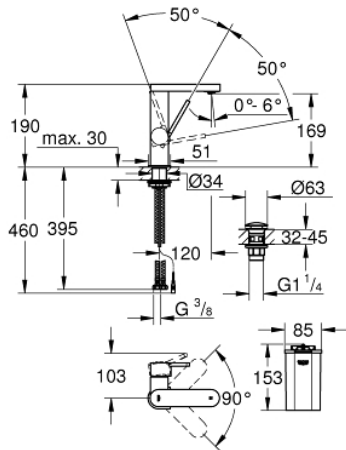

23 958 003 GROHE PLUS ΜΙΚΤΗΣ ΝΙΠΤΗΡΑ 1/2" ΜΕ ΟΘΟΝΗ LED ΜΕΓΕΘΟΣ Μ

ΠΕΡΙΓΡΑΦΗ ΠΡΟΪΟΝΤΟΣ

- Χρώμα: chrome
- colour LED water temperature display
- infra-red diverter: mousseur / spray
- τοποθέτηση μιας οπής
- μεταλλική λαβή
- GROHE SilkMove με κεραμικό μηχανισμό 28 mm
- με περιοριστή θερμοκρασίας
- Φινίρισμα GROHE LongLife
- GROHE EcoJoy - Less water, perfect flow
- μέγιστη παροχή (στα 3 bar): 5 λίτρα/λεπτό
- SpeedClean mousseur
- GROHE AquaGuide φίλτρο
- σύστημα ταχείας εγκατάστασης
- swivel spout with easy docking
- swivel area 90°
- smooth body with push-open waste set 1 1/4"
- εύκαμπτοι σωλήνες σύνδεσης
- 1.5 V alkaline mono battery, 4 x mono cell
- external battery

23 958 003 **GROHE PLUS ΜΙΚΤΗΣ ΝΙΠΤΗΡΑ 1/2" ΜΕ ΟΘΟΝΗ LED ΜΕΓΕΘΟΣ Μ**

ΑΝΤΑΛΛΑΚΤΙΚΑ , Απριλίου 2019 – τώρα

1: Φυσίγγιο (Αριθμός ανταλλακτικού 46963000)

2: Φίλτρο ροής (Αριθμός ανταλλακτικού 48449000)

3: Στερέωση άξονα (Αριθμός ανταλλακτικού 48384000)

4: Σετ απορριμμάτων με τάπα που ανοίγει (Αριθμός ανταλλακτικού 658070

00)