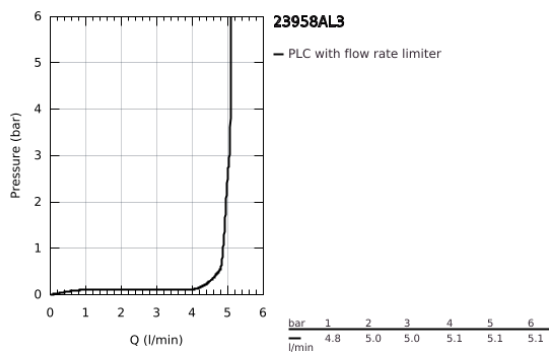

23 958 AL3 GROHE PLUS ΜΙΚΤΗΣ ΝΙΠΤΗΡΑ 1/2" ΜΕ ΟΘΟΝΗ LED ΜΕΓΕΘΟΣ Μ

ΠΕΡΙΓΡΑΦΗ ΠΡΟΪΟΝΤΟΣ

- Χρώμα: brushed hard graphite
- colour LED water temperature display
- infra-red diverter: mousseur / spray
- αυτόματη επιστροφή στο φίλτρο
- τοποθέτηση μιας οπής
- μεταλλική λαβή
- GROHE SilkMove με κεραμικό μηχανισμό 28 mm
- με περιοριστή θερμοκρασίας
- Φινίρισμα GROHE LongLife
- GROHE EcoJoy - Less water, perfect flow
- μέγιστη παροχή (στα 3 bar): 5 λίτρα/λεπτό
- SpeedClean mousseur
- GROHE AquaGuide φίλτρο
- σύστημα ταχείας εγκατάστασης
- swivel spout with easy docking
- swivel area 90°
- smooth body with push-open waste set 1 1/4"
- εύκαμπτοι σωλήνες σύνδεσης
- 1.5 V alkaline mono battery, 4 x mono cell
- external battery

23 958 AL3 GROHE PLUS ΜΙΚΤΗΣ ΝΙΠΤΗΡΑ 1/2" ΜΕ ΟΘΟΝΗ LED ΜΕΓΕΘΟΣ Μ

ΑΝΤΑΛΛΑΚΤΙΚΑ , Ιουλίου 2019 – τώρα

1: Φυσίγγιο (Αριθμός ανταλλακτικού 46963000)

2: Φίλτρο ροής (Αριθμός ανταλλακτικού 48449000)

3: Στερέωση άξονα (Αριθμός ανταλλακτικού 48384000)

4: Σετ απορριμμάτων με τάπα που ανοίγει (Αριθμός ανταλλακτικού 65807A

L0)