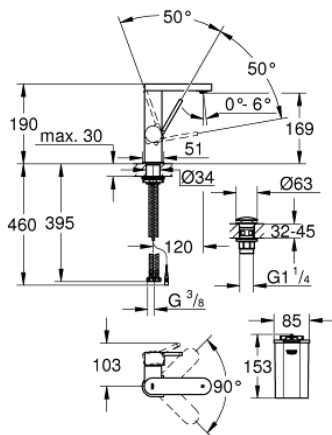

23 958 AL3 GROHE PLUS ΜΙΚΤΗΣ ΝΙΠΤΗΡΑ 1/2" ΜΕ ΟΘΟΝΗ LED ΜΕΓΕΘΟΣ Μ

ΠΕΡΙΓΡΑΦΗ ΠΡΟΪΟΝΤΟΣ

- Χρώμα: brushed hard graphite
- colour LED water temperature display
- infra-red diverter: mousseur / spray
- αυτόματη επιστροφή στο φίλτρο
- τοποθέτηση μιας οπής
- μεταλλική λαβή
- GROHE SilkMove με κεραμικό μηχανισμό 28 mm
- με περιοριστή θερμοκρασίας
- Φινίρισμα GROHE LongLife
- GROHE EcoJoy - Less water, perfect flow
- μέγιστη παροχή (στα 3 bar): 5 λίτρα/λεπτό
- SpeedClean mousseur
- GROHE AquaGuide φίλτρο
- σύστημα ταχείας εγκατάστασης
- swivel spout with easy docking
- swivel area 90°
- smooth body with push-open waste set 1 1/4"
- εύκαμπτοι σωλήνες σύνδεσης
- 1.5 V alkaline mono battery, 4 x mono cell
- external battery

23 958 AL3 GROHE PLUS ΜΙΚΤΗΣ ΝΙΠΤΗΡΑ 1/2" ΜΕ ΟΘΟΝΗ LED ΜΕΓΕΘΟΣ Μ

ΑΝΤΑΛΛΑΚΤΙΚΑ , Ιουλίου 2019 – τώρα

1: Φυσίγγιο (Αριθμός ανταλλακτικού 46963000)

2: Φίλτρο ροής (Αριθμός ανταλλακτικού 48449000)

3: Στερέωση άξονα (Αριθμός ανταλλακτικού 48384000)

4: Σετ απορριμμάτων με τάπα που ανοίγει (Αριθμός ανταλλακτικού 65807A

L0)