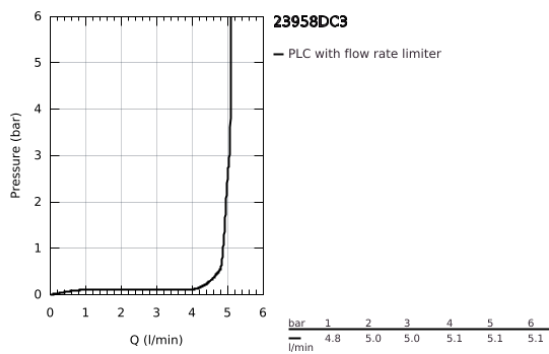

## 23 958 DC3 GROHE PLUS ΜΙΚΤΗΣ ΝΙΠΤΗΡΑ 1/2" ΜΕ ΟΘΟΝΗ LED ΜΕΓΕΘΟΣ Μ

### ΠΕΡΙΓΡΑΦΗ ΠΡΟΪΟΝΤΟΣ

- Χρώμα: supersteel
- colour LED water temperature display
- infra-red diverter: mousseur / spray
- αυτόματη επιστροφή στο φίλτρο
- τοποθέτηση μιας οπής
- μεταλλική λαβή
- GROHE SilkMove με κεραμικό μηχανισμό 28 mm
- με περιοριστή θερμοκρασίας
- Φινίρισμα GROHE LongLife
- GROHE EcoJoy - Less water, perfect flow
- μέγιστη παροχή (στα 3 bar): 5 λίτρα/λεπτό
- SpeedClean mousseur
- GROHE AquaGuide φίλτρο
- σύστημα ταχείας εγκατάστασης
- swivel spout with easy docking
- swivel area 90°
- smooth body with push-open waste set 1 1/4"
- εύκαμπτοι σωλήνες σύνδεσης
- 1.5 V alkaline mono battery, 4 x mono cell
- external battery

4: Σετ απορριμμάτων με τάπα που ανοίγει (Αριθμός ανταλλακτικού 65807D

C0)