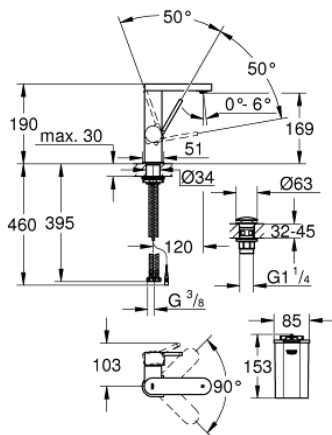

## 23 958 DC3 GROHE PLUS ΜΙΚΤΗΣ ΝΙΠΤΗΡΑ 1/2" ΜΕ ΟΘΟΝΗ LED ΜΕΓΕΘΟΣ Μ

### ΠΕΡΙΓΡΑΦΗ ΠΡΟΪΟΝΤΟΣ

- Χρώμα: supersteel
- colour LED water temperature display
- infra-red diverter: mousseur / spray
- αυτόματη επιστροφή στο φίλτρο
- τοποθέτηση μιας οπής
- μεταλλική λαβή
- GROHE SilkMove με κεραμικό μηχανισμό 28 mm
- με περιοριστή θερμοκρασίας
- Φινίρισμα GROHE LongLife
- GROHE EcoJoy - Less water, perfect flow
- μέγιστη παροχή (στα 3 bar): 5 λίτρα/λεπτό
- SpeedClean mousseur
- GROHE AquaGuide φίλτρο
- σύστημα ταχείας εγκατάστασης
- swivel spout with easy docking
- swivel area 90°
- smooth body with push-open waste set 1 1/4"
- εύκαμπτοι σωλήνες σύνδεσης
- 1.5 V alkaline mono battery, 4 x mono cell
- external battery

## 23 958 DC3 GROHE PLUS ΜΙΚΤΗΣ ΝΙΠΤΗΡΑ 1/2" ΜΕ ΟΘΟΝΗ LED ΜΕΓΕΘΟΣ Μ

**ΑΝΤΑΛΛΑΚΤΙΚΑ** , Ιουλίου 2019 – τώρα

1: Φουσίγγιο (Αριθμός ανταλλακτικού 46963000)

2: Φίλτρο ροής (Αριθμός ανταλλακτικού 48449000)

3: Στερέωση άξονα (Αριθμός ανταλλακτικού 48384000)

4: Σετ απορριμμάτων με τάπα που ανοίγει (Αριθμός ανταλλακτικού 65807D

C0)