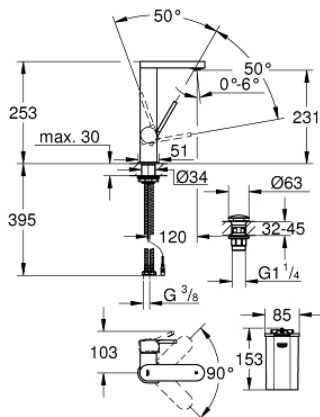

23 959 003 GROHE PLUS ΜΙΚΤΗΣ ΝΙΠΤΗΡΑ 1/2" ΜΕ ΟΘΟΝΗ LED ΜΕΓΕΘΟΣ L

ΠΕΡΙΓΡΑΦΗ ΠΡΟΪΟΝΤΟΣ

- Χρώμα: chrome
- colour LED water temperature display
- infra-red diverter: mousseur / spray
- τοποθέτηση μιας οπής
- μεταλλική λαβή
- GROHE SilkMove με κεραμικό μηχανισμό 28 mm
- με περιοριστή θερμοκρασίας
- Φινίρισμα GROHE LongLife
- GROHE EcoJoy - Less water, perfect flow
- μέγιστη παροχή (στα 3 bar): 5 λίτρα/λεπτό
- SpeedClean mousseur
- GROHE AquaGuide φίλτρο
- σύστημα ταχείας εγκατάστασης
- swivel spout with easy docking
- swivel area 90°
- smooth body with push-open waste set 1 1/4"
- εύκαμπτοι σωλήνες σύνδεσης
- 1.5 V alkaline mono battery, 4 x mono cell
- external battery

23 959 003 **GROHE PLUS ΜΙΚΤΗΣ ΝΙΠΤΗΡΑ 1/2" ΜΕ ΟΘΟΝΗ LED ΜΕΓΕΘΟΣ L**

ΑΝΤΑΛΛΑΚΤΙΚΑ, Απριλίου 2019 – τώρα

1: Φυσίγγιο (Αριθμός ανταλλακτικού 46963000)

2: Φίλτρο ροής (Αριθμός ανταλλακτικού 48449000)

3: Στερέωση άξονα (Αριθμός ανταλλακτικού 48384000)

4: Σετ απορριμμάτων με τάπα που ανοίγει (Αριθμός ανταλλακτικού 658070

00)