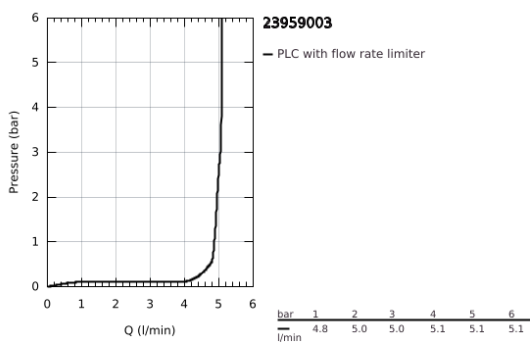

23 959 003 GROHE PLUS ΜΙΚΤΗΣ ΝΙΠΤΗΡΑ 1/2" ΜΕ ΟΘΟΝΗ LED ΜΕΓΕΘΟΣ L

ΠΕΡΙΓΡΑΦΗ ΠΡΟΪΟΝΤΟΣ

- Χρώμα: chrome
- colour LED water temperature display
- infra-red diverter: mousseur / spray
- τοποθέτηση μιας οπής
- μεταλλική λαβή
- GROHE SilkMove με κεραμικό μηχανισμό 28 mm
- με περιοριστή θερμοκρασίας
- Φινίρισμα GROHE LongLife
- GROHE EcoJoy - Less water, perfect flow
- μέγιστη παροχή (στα 3 bar): 5 λίτρα/λεπτό
- SpeedClean mousseur
- GROHE AquaGuide φίλτρο
- σύστημα ταχείας εγκατάστασης
- swivel spout with easy docking
- swivel area 90°
- smooth body with push-open waste set 1 1/4"
- εύκαμπτοι σωλήνες σύνδεσης
- 1.5 V alkaline mono battery, 4 x mono cell
- external battery

23 959 003 **GROHE PLUS ΜΙΚΤΗΣ ΝΙΠΤΗΡΑ 1/2" ΜΕ ΟΘΟΝΗ LED ΜΕΓΕΘΟΣ L**

ΑΝΤΑΛΛΑΚΤΙΚΑ, Απριλίου 2019 – τώρα

1: Φυσίγγιο (Αριθμός ανταλλακτικού 46963000)

2: Φίλτρο ροής (Αριθμός ανταλλακτικού 48449000)

3: Στερέωση άξονα (Αριθμός ανταλλακτικού 48384000)

4: Σετ απορριμμάτων με τάπα που ανοίγει (Αριθμός ανταλλακτικού 658070

00)