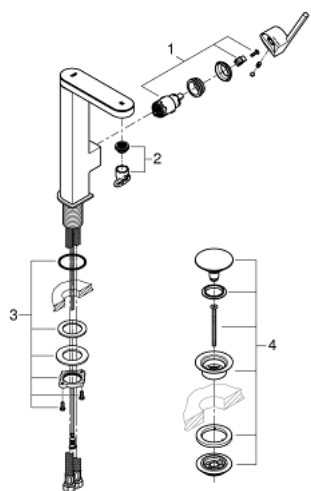

23 959 003 GROHE PLUS ΜΙΚΤΗΣ ΝΙΠΤΗΡΑ 1/2" ΜΕ ΟΘΟΝΗ LED ΜΕΓΕΘΟΣ L

ΠΕΡΙΓΡΑΦΗ ΠΡΟΪΟΝΤΟΣ

- Χρώμα: chrome
- colour LED water temperature display
- infra-red diverter: mousseur / spray
- τοποθέτηση μιας οπής
- μεταλλική λαβή
- GROHE SilkMove με κεραμικό μηχανισμό 28 mm
- με περιοριστή θερμοκρασίας
- Φινίρισμα GROHE LongLife
- GROHE EcoJoy - Less water, perfect flow
- μέγιστη παροχή (στα 3 bar): 5 λίτρα/λεπτό
- SpeedClean mousseur
- GROHE AquaGuide φίλτρο
- σύστημα ταχείας εγκατάστασης
- swivel spout with easy docking
- swivel area 90°
- smooth body with push-open waste set 1 1/4"
- εύκαμπτοι σωλήνες σύνδεσης
- 1.5 V alkaline mono battery, 4 x mono cell
- external battery

23 959 003 **GROHE PLUS ΜΙΚΤΗΣ ΝΙΠΤΗΡΑ 1/2" ΜΕ ΟΘΟΝΗ LED ΜΕΓΕΘΟΣ L**

ΑΝΤΑΛΛΑΚΤΙΚΑ, Απριλίου 2019 – τώρα

1: Φυσίγγιο (Αριθμός ανταλλακτικού 46963000)

2: Φίλτρο ροής (Αριθμός ανταλλακτικού 48449000)

3: Στερέωση άξονα (Αριθμός ανταλλακτικού 48384000)

4: Σετ απορριμμάτων με τάπα που ανοίγει (Αριθμός ανταλλακτικού 658070

00)