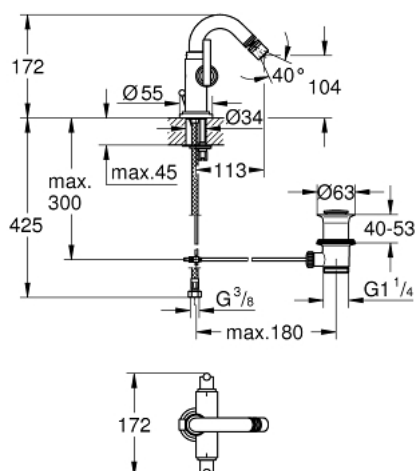

24 026 000 ΑΤΡΙΟ ΜΙΚΤΗΣ ΜΠΙΝΤΕ 1 ΟΠΗΣ 1/2"Μ-ΜΕΓΕΘΟΣ

ΠΕΡΙΓΡΑΦΗ ΠΡΟΪΟΝΤΟΣ

- Χρώμα: chrome
- κεραμική κεφαλή 1/2", 90°
- Φινίρισμα GROHE LongLife
- σύστημα ταχείας εγκατάστασης
- φίλτρο με σφαιρικό σύνδεσμο
- bow sprout
- σετ αυτόματης βαλβίδας 1 1/4"
- εύκαμπτοι σωλήνες σύνδεσης
- με λαβή Jota

24 026 000 ΑΤΡΙΟ ΜΙΚΤΗΣ ΜΠΙΝΤΕ 1 ΟΠΗΣ 1/2"Μ-ΜΕΓΕΘΟΣ

ΑΝΤΑΛΛΑΚΤΙΚΑ , Σεπτεμβρίου 2016 – τώρα

- 1: Λαβή Jota (Αριθμός ανταλλακτικού 45609000)
 - 1.1: Κιτ σύνδεσης λαβής αντικατάστασης (Αριθμός ανταλλακτικού 45605000)
 - 2: Κεραμικός μηχανισμός 1/2" (Αριθμός ανταλλακτικού 45882000)
 - 2.1: Ο-Ρινγκ Ø18,2 x Ø1,7 (Αριθμός ανταλλακτικού 0392400M)
 - 3: Κεραμικός μηχανισμός 1/2" (Αριθμός ανταλλακτικού 45883000)
 - 3.1: Ο-Ρινγκ Ø18,2 x Ø1,7 (Αριθμός ανταλλακτικού 0392400M)
 - 4: Ράβδος έλξης (Αριθμός ανταλλακτικού 06575000)
 - 5: Φίλτρο ροής (Αριθμός ανταλλακτικού 06574000)
 - 6: Ροζέτα (Αριθμός ανταλλακτικού 45629000)
 - 7: Σετ στήριξης (Αριθμός ανταλλακτικού 46249000)
 - 8: Βαλβίδα 1 1/4" (Αριθμός ανταλλακτικού 28910000)
 - 8.1: Πώμα αυτόματης βαλβίδας (Αριθμός ανταλλακτικού 07182000)
 - 8.2: Σετ οριζόντιας βέργας (Αριθμός ανταλλακτικού 07052000)
 - 9: Σπιράλ σύνδεσης (Αριθμός ανταλλακτικού 46255000)
 - 10: Σετ οριζόντιας βέργας (Αριθμός ανταλλακτικού 07341000)*
 - 11: κλειδί συναρμολόγησης (Αριθμός ανταλλακτικού 19017000)*
- * Προαιρετικά εξαρτήματα