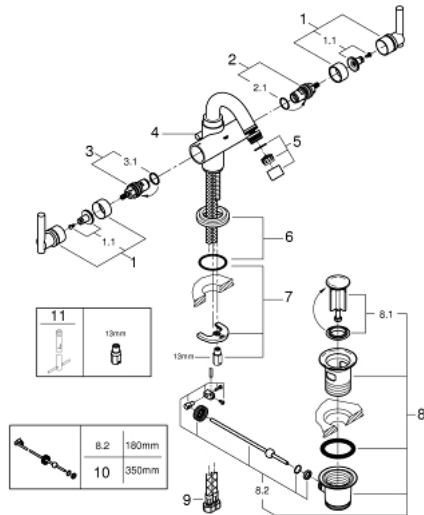

24 026 000 ΑΤΡΙΟ ΜΙΚΤΗΣ ΜΠΙΝΤΕ 1 ΟΠΗΣ 1/2"Μ-ΜΕΓΕΘΟΣ

ΠΕΡΙΓΡΑΦΗ ΠΡΟΪΟΝΤΟΣ

- Χρώμα: chrome
- κεραμική κεφαλή 1/2", 90°
- Φινίρισμα GROHE LongLife
- σύστημα ταχείας εγκατάστασης
- φίλτρο με σφαιρικό σύνδεσμο
- bow sprout
- σετ αυτόματης βαλβίδας 1 1/4"
- εύκαμπτοι σωλήνες σύνδεσης
- με λαβή Jota

24 026 000 ΑΤΡΙΟ ΜΙΚΤΗΣ ΜΠΙΝΤΕ 1 ΟΠΗΣ 1/2"Μ-ΜΕΓΕΘΟΣ

ΑΝΤΑΛΛΑΚΤΙΚΑ , Σεπτεμβρίου 2016 – τώρα

- 1: Λαβή Jota (Αριθμός ανταλλακτικού 45609000)
 - 1.1: Κιτ σύνδεσης λαβής αντικατάστασης (Αριθμός ανταλλακτικού 45605000)
 - 2: Κεραμικός μηχανισμός 1/2" (Αριθμός ανταλλακτικού 45882000)
 - 2.1: Ο-Ρινγκ Ø18,2 x Ø1,7 (Αριθμός ανταλλακτικού 0392400M)
 - 3: Κεραμικός μηχανισμός 1/2" (Αριθμός ανταλλακτικού 45883000)
 - 3.1: Ο-Ρινγκ Ø18,2 x Ø1,7 (Αριθμός ανταλλακτικού 0392400M)
 - 4: Ράβδος έλξης (Αριθμός ανταλλακτικού 06575000)
 - 5: Φίλτρο ροής (Αριθμός ανταλλακτικού 06574000)
 - 6: Ροζέτα (Αριθμός ανταλλακτικού 45629000)
 - 7: Σετ στήριξης (Αριθμός ανταλλακτικού 46249000)
 - 8: Βαλβίδα 1 1/4" (Αριθμός ανταλλακτικού 28910000)
 - 8.1: Πώμα αυτόματης βαλβίδας (Αριθμός ανταλλακτικού 07182000)
 - 8.2: Σετ οριζόντιας βέργας (Αριθμός ανταλλακτικού 07052000)
 - 9: Σπιράλ σύνδεσης (Αριθμός ανταλλακτικού 46255000)
 - 10: Σετ οριζόντιας βέργας (Αριθμός ανταλλακτικού 07341000)*
 - 11: κλειδί συναρμολόγησης (Αριθμός ανταλλακτικού 19017000)*
- * Προαιρετικά εξαρτήματα