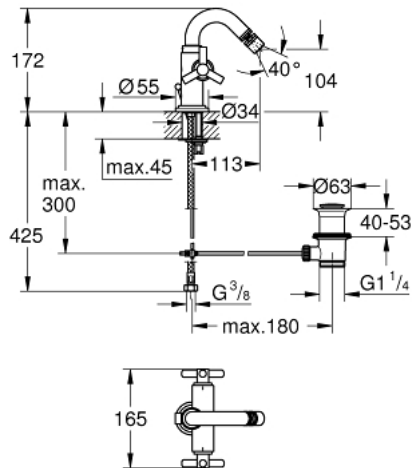

24 027 000 ΑΤΡΙΟ ΜΙΚΤΗΣ ΜΠΙΝΤΕ 1 ΟΠΗΣ 1/2"Μ-ΜΕΓΕΘΟΣ

ΠΕΡΙΓΡΑΦΗ ΠΡΟΪΟΝΤΟΣ

- Χρώμα: chrome
- κεραμική κεφαλή 1/2", 90°
- Φινίρισμα GROHE LongLife
- σύστημα ταχείας εγκατάστασης
- φίλτρο με σφαιρικό σύνδεσμο
- bow sprout
- σετ αυτόματης βαλβίδας 1 1/4"
- εύκαμπτοι σωλήνες σύνδεσης
- με λαβή Υpsilon

24 027 000 ΑΤΡΙΟ ΜΙΚΤΗΣ ΜΠΙΝΤΕ 1 ΟΠΗΣ 1/2"Μ-ΜΕΓΕΘΟΣ

ΑΝΤΑΛΛΑΚΤΙΚΑ , Σεπτεμβρίου 2016 – τώρα

1: Λαβή Atrio Ypsilon (Αριθμός ανταλλακτικού 45603000)

1.1: Κιτ σύνδεσης λαβής αντικατάστασης (Αριθμός ανταλλακτικού 45605000)

2: Κεραμικός μηχανισμός 1/2" (Αριθμός ανταλλακτικού 45882000)

2.1: O-Ρινγκ Ø18,2 x Ø1,7 (Αριθμός ανταλλακτικού 0392400M)

3: Φίλτρο ροής (Αριθμός ανταλλακτικού 06574000)

4: Ράβδος έλξης (Αριθμός ανταλλακτικού 06575000)

5: Ροζέτα (Αριθμός ανταλλακτικού 45629000)

6: Σετ στήριξης (Αριθμός ανταλλακτικού 46249000)

7: Βαλβίδα 1 1/4" (Αριθμός ανταλλακτικού 28910000)

7.1: Πώμα αυτόματης βαλβίδας (Αριθμός ανταλλακτικού 07182000)