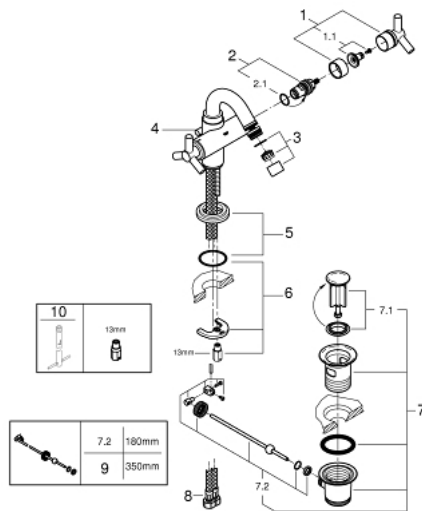

24 027 000 ΑΤΡΙΟ ΜΙΚΤΗΣ ΜΠΙΝΤΕ 1 ΟΠΗΣ 1/2"Μ-ΜΕΓΕΘΟΣ

ΠΕΡΙΓΡΑΦΗ ΠΡΟΪΟΝΤΟΣ

- Χρώμα: chrome
- κεραμική κεφαλή 1/2", 90°
- Φινίρισμα GROHE LongLife
- σύστημα ταχείας εγκατάστασης
- φίλτρο με σφαιρικό σύνδεσμο
- bow sprout
- σετ αυτόματης βαλβίδας 1 1/4"
- εύκαμπτοι σωλήνες σύνδεσης
- με λαβή Υpsilon

24 027 000 ΑΤΡΙΟ ΜΙΚΤΗΣ ΜΠΙΝΤΕ 1 ΟΠΗΣ 1/2"Μ-ΜΕΓΕΘΟΣ

ΑΝΤΑΛΛΑΚΤΙΚΑ , Σεπτεμβρίου 2016 – τώρα

1: Λαβή Atrio Ypsilon (Αριθμός ανταλλακτικού 45603000)

1.1: Κιτ σύνδεσης λαβής αντικατάστασης (Αριθμός ανταλλακτικού 45605000)

2: Κεραμικός μηχανισμός 1/2" (Αριθμός ανταλλακτικού 45882000)

2.1: O-Ρινγκ Ø18,2 x Ø1,7 (Αριθμός ανταλλακτικού 0392400M)

3: Φίλτρο ροής (Αριθμός ανταλλακτικού 06574000)

4: Ράβδος έλξης (Αριθμός ανταλλακτικού 06575000)

5: Ροζέτα (Αριθμός ανταλλακτικού 45629000)

6: Σετ στήριξης (Αριθμός ανταλλακτικού 46249000)

7: Βαλβίδα 1 1/4" (Αριθμός ανταλλακτικού 28910000)

7.1: Πώμα αυτόματης βαλβίδας (Αριθμός ανταλλακτικού 07182000)