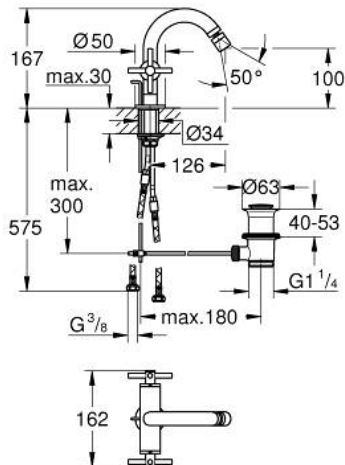

## 24 027 003 ΑΤΡΙΟ ΜΙΚΤΗΣ ΜΠΙΝΤΕ 1 ΟΠΗΣ 1/2"Μ-ΜΕΓΕΘΟΣ

### ΠΕΡΙΓΡΑΦΗ ΠΡΟΪΟΝΤΟΣ

- Χρώμα: chrome
- κεραμική κεφαλή 1/2", 90°
- Φινίρισμα GROHE LongLife
- σύστημα ταχείας εγκατάστασης
- φίλτρο με σφαιρικό σύνδεσμο
- bow sprout
- σετ αυτόματης βαλβίδας 1 1/4"
- εύκαμπτοι σωλήνες σύνδεσης
- με σταυροειδείς λαβές
- Περιλαμβάνονται δύο διαφορετικά σετ καπακιών. Ένα σετ με σήμανση "H" και "C", ένα σετ χωρίς σήμανση.

### ΑΝΤΑΛΛΑΚΤΙΚΑ , Αυγούστου 2018 – τώρα

- 1: Cross handles (Αριθμός ανταλλακτικού 18026003)
- 2: Κεραμικός μηχανισμός 1/2" (Αριθμός ανταλλακτικού 45883000)
- 2.1: Ο-Ρινγκ Ø18,2 x Ø1,7 (Αριθμός ανταλλακτικού 0392400M)
- 3: Ράβδος έλξης (Αριθμός ανταλλακτικού 65196000)
- 4: Φίλτρο ροής (Αριθμός ανταλλακτικού 06574000)
- 5: Σετ Στήριξης άξονα (Αριθμός ανταλλακτικού 48409000)
- 6: Βαλβίδα 1 1/4" (Αριθμός ανταλλακτικού 28910000)
- 6.1: Πώμα αυτόματης βαλβίδας (Αριθμός ανταλλακτικού 07182000)
- 6.2: Σετ οριζόντιας βέργας (Αριθμός ανταλλακτικού 07052000)
- 7: Κεραμικός μηχανισμός 1/2" (Αριθμός ανταλλακτικού 45882000)
- 7.1: Ο-Ρινγκ Ø18,2 x Ø1,7 (Αριθμός ανταλλακτικού 0392400M)
- 8: Σετ οριζόντιας βέργας (Αριθμός ανταλλακτικού 07341000)\*