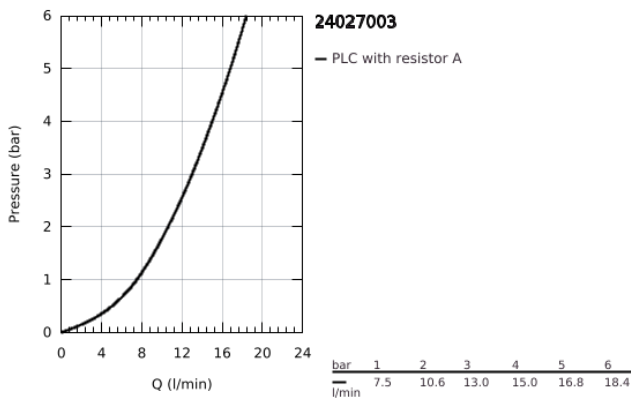

## 24 027 003 ΑΤΡΙΟ ΜΙΚΤΗΣ ΜΠΙΝΤΕ 1 ΟΠΗΣ 1/2"Μ-ΜΕΓΕΘΟΣ

### ΠΕΡΙΓΡΑΦΗ ΠΡΟΪΟΝΤΟΣ

- Χρώμα: chrome
- κεραμική κεφαλή 1/2", 90°
- Φινίρισμα GROHE LongLife
- σύστημα ταχείας εγκατάστασης
- φίλτρο με σφαιρικό σύνδεσμο
- bow sprout
- σετ αυτόματης βαλβίδας 1 1/4"
- εύκαμπτοι σωλήνες σύνδεσης
- με σταυροειδείς λαβές
- Περιλαμβάνονται δύο διαφορετικά σετ καπακιών. Ένα σετ με σήμανση "H" και "C", ένα σετ χωρίς σήμανση.