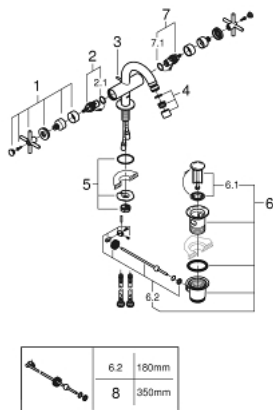

## 24 027 003 ΑΤΡΙΟ ΜΙΚΤΗΣ ΜΠΙΝΤΕ 1 ΟΠΗΣ 1/2"Μ-ΜΕΓΕΘΟΣ

### ΠΕΡΙΓΡΑΦΗ ΠΡΟΪΟΝΤΟΣ

- Χρώμα: chrome
- κεραμική κεφαλή 1/2", 90°
- Φινίρισμα GROHE LongLife
- σύστημα ταχείας εγκατάστασης
- φίλτρο με σφαιρικό σύνδεσμο
- bow sprout
- σετ αυτόματης βαλβίδας 1 1/4"
- εύκαμπτοι σωλήνες σύνδεσης
- με σταυροειδείς λαβές
- Περιλαμβάνονται δύο διαφορετικά σετ καπακιών. Ένα σετ με σήμανση "H" και "C", ένα σετ χωρίς σήμανση.

### ΑΝΤΑΛΛΑΚΤΙΚΑ , Αυγούστου 2018 – τώρα

- 1: Cross handles (Αριθμός ανταλλακτικού 18026003)
- 2: Κεραμικός μηχανισμός 1/2" (Αριθμός ανταλλακτικού 45883000)
- 2.1: Ο-Ρινγκ Ø18,2 x Ø1,7 (Αριθμός ανταλλακτικού 0392400M)
- 3: Ράβδος έλξης (Αριθμός ανταλλακτικού 65196000)
- 4: Φίλτρο ροής (Αριθμός ανταλλακτικού 06574000)
- 5: Σετ Στήριξης άξονα (Αριθμός ανταλλακτικού 48409000)
- 6: Βαλβίδα 1 1/4" (Αριθμός ανταλλακτικού 28910000)
- 6.1: Πώμα αυτόματης βαλβίδας (Αριθμός ανταλλακτικού 07182000)
- 6.2: Σετ οριζόντιας βέργας (Αριθμός ανταλλακτικού 07052000)
- 7: Κεραμικός μηχανισμός 1/2" (Αριθμός ανταλλακτικού 45882000)
- 7.1: Ο-Ρινγκ Ø18,2 x Ø1,7 (Αριθμός ανταλλακτικού 0392400M)
- 8: Σετ οριζόντιας βέργας (Αριθμός ανταλλακτικού 07341000)\*