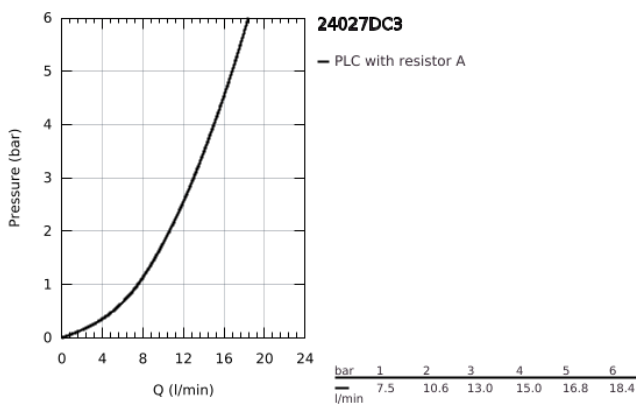

24 027 DC3 ΑΤΡΙΟ ΜΙΚΤΗΣ ΜΠΙΝΤΕ 1 ΟΠΗΣ 1/2"Μ-ΜΕΓΕΘΟΣ

ΠΕΡΙΓΡΑΦΗ ΠΡΟΪΟΝΤΟΣ

- Χρώμα: supersteel
- κεραμική κεφαλή 1/2", 90°
- Φινίρισμα GROHE LongLife
- σύστημα ταχείας εγκατάστασης
- φίλτρο με σφαιρικό σύνδεσμο
- bow sprout
- σετ αυτόματης βαλβίδας 1 1/4"
- εύκαμπτοι σωλήνες σύνδεσης
- με σταυροειδείς λαβές
- Περιλαμβάνονται δύο διαφορετικά σετ καπακιών. Ένα σετ με σήμανση "H" και "C", ένα σετ χωρίς σήμανση.

24 027 DC3 ΑΤΡΙΟ ΜΙΚΤΗΣ ΜΠΙΝΤΕ 1 ΟΠΗΣ 1/2"Μ-ΜΕΓΕΘΟΣ

ΑΝΤΑΛΛΑΚΤΙΚΑ , Αυγούστου 2018 – τώρα

- 1: Cross handles (Αριθμός ανταλλακτικού 18026DC3)
- 2: Κεραμικός μηχανισμός 1/2" (Αριθμός ανταλλακτικού 45883000)
- 2.1: Ο-Ρινγκ Ø18,2 x Ø1,7 (Αριθμός ανταλλακτικού 0392400M)
- 3: Ράβδος έλξης (Αριθμός ανταλλακτικού 65196EN0)
- 4: Φίλτρο ροής (Αριθμός ανταλλακτικού 06574DC0)
- 5: Σετ Στήριξης άξονα (Αριθμός ανταλλακτικού 48409000)
- 6: Βαλβίδα 1 1/4" (Αριθμός ανταλλακτικού 28910DC0)
- 6.1: Πώμα αυτόματης βαλβίδας (Αριθμός ανταλλακτικού 07182DC0)
- 6.2: Σετ οριζόντιας βέργας (Αριθμός ανταλλακτικού 07052000)
- 7: Κεραμικός μηχανισμός 1/2" (Αριθμός ανταλλακτικού 45882000)
- 7.1: Ο-Ρινγκ Ø18,2 x Ø1,7 (Αριθμός ανταλλακτικού 0392400M)
- 8: Σετ οριζόντιας βέργας (Αριθμός ανταλλακτικού 07341000)*