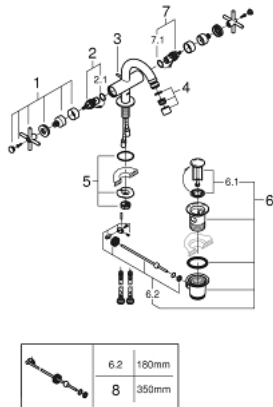

24 027 DC3 ΑΤΡΙΟ ΜΙΚΤΗΣ ΜΠΙΝΤΕ 1 ΟΠΗΣ 1/2"Μ-ΜΕΓΕΘΟΣ

ΠΕΡΙΓΡΑΦΗ ΠΡΟΪΟΝΤΟΣ

- Χρώμα: supersteel
- κεραμική κεφαλή 1/2", 90°
- Φινίρισμα GROHE LongLife
- σύστημα ταχείας εγκατάστασης
- φίλτρο με σφαιρικό σύνδεσμο
- bow sprout
- σετ αυτόματης βαλβίδας 1 1/4"
- εύκαμπτοι σωλήνες σύνδεσης
- με σταυροειδείς λαβές
- Περιλαμβάνονται δύο διαφορετικά σετ καπακιών. Ένα σετ με σήμανση "H" και "C", ένα σετ χωρίς σήμανση.

24 027 DC3 ΑΤΡΙΟ ΜΙΚΤΗΣ ΜΠΙΝΤΕ 1 ΟΠΗΣ 1/2"Μ-ΜΕΓΕΘΟΣ

ΑΝΤΑΛΛΑΚΤΙΚΑ , Αυγούστου 2018 – τώρα

- 1: Cross handles (Αριθμός ανταλλακτικού 18026DC3)
- 2: Κεραμικός μηχανισμός 1/2" (Αριθμός ανταλλακτικού 45883000)
- 2.1: Ο-Ρινγκ Ø18,2 x Ø1,7 (Αριθμός ανταλλακτικού 0392400M)
- 3: Ράβδος έλξης (Αριθμός ανταλλακτικού 65196EN0)
- 4: Φίλτρο ροής (Αριθμός ανταλλακτικού 06574DC0)
- 5: Σετ Στήριξης άξονα (Αριθμός ανταλλακτικού 48409000)
- 6: Βαλβίδα 1 1/4" (Αριθμός ανταλλακτικού 28910DC0)
- 6.1: Πώμα αυτόματης βαλβίδας (Αριθμός ανταλλακτικού 07182DC0)
- 6.2: Σετ οριζόντιας βέργας (Αριθμός ανταλλακτικού 07052000)
- 7: Κεραμικός μηχανισμός 1/2" (Αριθμός ανταλλακτικού 45882000)
- 7.1: Ο-Ρινγκ Ø18,2 x Ø1,7 (Αριθμός ανταλλακτικού 0392400M)
- 8: Σετ οριζόντιας βέργας (Αριθμός ανταλλακτικού 07341000)*