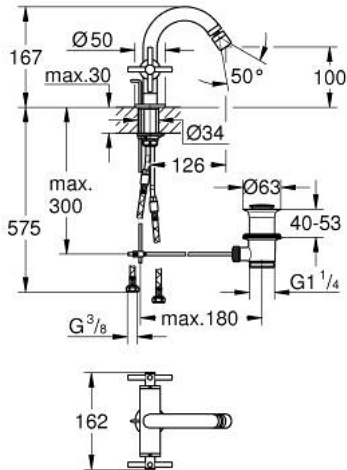

24 027 DC3 ΑΤΡΙΟ ΜΙΚΤΗΣ ΜΠΙΝΤΕ 1 ΟΠΗΣ 1/2"Μ-ΜΕΓΕΘΟΣ

ΠΕΡΙΓΡΑΦΗ ΠΡΟΪΟΝΤΟΣ

- Χρώμα: supersteel
- κεραμική κεφαλή 1/2", 90°
- Φινίρισμα GROHE LongLife
- σύστημα ταχείας εγκατάστασης
- φίλτρο με σφαιρικό σύνδεσμο
- bow sprout
- σετ αυτόματης βαλβίδας 1 1/4"
- εύκαμπτοι σωλήνες σύνδεσης
- με σταυροειδείς λαβές
- Περιλαμβάνονται δύο διαφορετικά σετ καπακιών. Ένα σετ με σήμανση "H" και "C", ένα σετ χωρίς σήμανση.

24 027 DC3 ΑΤΡΙΟ ΜΙΚΤΗΣ ΜΠΙΝΤΕ 1 ΟΠΗΣ 1/2"Μ-ΜΕΓΕΘΟΣ

ΑΝΤΑΛΛΑΚΤΙΚΑ , Αυγούστου 2018 – τώρα

- 1: Cross handles (Αριθμός ανταλλακτικού 18026DC3)
- 2: Κεραμικός μηχανισμός 1/2" (Αριθμός ανταλλακτικού 45883000)
- 2.1: Ο-Ρινγκ Ø18,2 x Ø1,7 (Αριθμός ανταλλακτικού 0392400M)
- 3: Ράβδος έλξης (Αριθμός ανταλλακτικού 65196EN0)
- 4: Φίλτρο ροής (Αριθμός ανταλλακτικού 06574DC0)
- 5: Σετ Στήριξης άξονα (Αριθμός ανταλλακτικού 48409000)
- 6: Βαλβίδα 1 1/4" (Αριθμός ανταλλακτικού 28910DC0)
- 6.1: Πώμα αυτόματης βαλβίδας (Αριθμός ανταλλακτικού 07182DC0)
- 6.2: Σετ οριζόντιας βέργας (Αριθμός ανταλλακτικού 07052000)
- 7: Κεραμικός μηχανισμός 1/2" (Αριθμός ανταλλακτικού 45882000)
- 7.1: Ο-Ρινγκ Ø18,2 x Ø1,7 (Αριθμός ανταλλακτικού 0392400M)
- 8: Σετ οριζόντιας βέργας (Αριθμός ανταλλακτικού 07341000)*