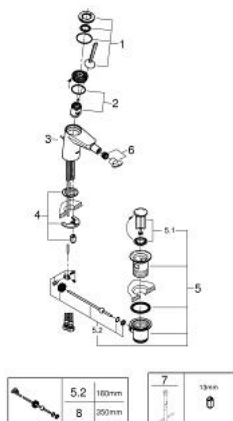

24 036 000 EURODISC JOY ΜΙΚΤΗΣ ΜΠΙΝΤΕ 1/2" ΜΕΓΕΘΟΣ S

ΠΕΡΙΓΡΑΦΗ ΠΡΟΪΟΝΤΟΣ

- Χρώμα: chrome
- τοποθέτηση μιας οπής
- μεταλλική λαβή
- GROHE FeatherControl Joystick cartridge
- Φινίρισμα GROHE LongLife
- GROHE EcoJoy - Less water, perfect flow
- μέγιστη παροχή (στα 3 bar): 5 λίτρα/λεπτό
- φίλτρο με σφαιρικό σύνδεσμο
- GROHE FastFixation Plus σύστημα εγκατάστασης
- σετ αυτόματης βαλβίδας 1 1/4"
- εύκαμπτοι σωλήνες σύνδεσης

24 036 000 EURODISC JOY ΜΙΚΤΗΣ ΜΠΙΝΤΕ 1/2" ΜΕΓΕΘΟΣ S

ΑΝΤΑΛΛΑΚΤΙΚΑ , Αυγούστου 2013 – τώρα

- 1: Λαβή (Αριθμός ανταλλακτικού 46906000)
- 2: Μηχανισμός (Αριθμός ανταλλακτικού 46907000)
- 3: Ράβδος έλξης (Αριθμός ανταλλακτικού 46739000)
- 4: Σετ στήριξης (Αριθμός ανταλλακτικού 46645000)
- 5: Βαλβίδα 1 1/4" (Αριθμός ανταλλακτικού 28910000)
- 5.1: Πώμα αυτόματης βαλβίδας (Αριθμός ανταλλακτικού 07182000)
- 5.2: Σετ οριζόντιας βέργας (Αριθμός ανταλλακτικού 07052000)
- 6: Φίλτρο ροής (Αριθμός ανταλλακτικού 13998000)
- 7: κλειδί συναρμολόγησης (Αριθμός ανταλλακτικού 19017000)*
- 8: Σετ οριζόντιας βέργας (Αριθμός ανταλλακτικού 07341000)*