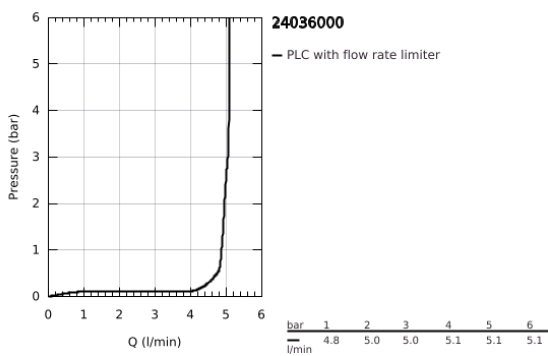

24 036 000 EURODISC JOY ΜΙΚΤΗΣ ΜΠΙΝΤΕ 1/2" ΜΕΓΕΘΟΣ S

ΠΕΡΙΓΡΑΦΗ ΠΡΟΪΟΝΤΟΣ

- Χρώμα: chrome
- τοποθέτηση μιας οπής
- μεταλλική λαβή
- GROHE FeatherControl Joystick cartridge
- Φινίρισμα GROHE LongLife
- GROHE EcoJoy - Less water, perfect flow
- μέγιστη παροχή (στα 3 bar): 5 λίτρα/λεπτό
- φίλτρο με σφαιρικό σύνδεσμο
- GROHE FastFixation Plus σύστημα εγκατάστασης
- σετ αυτόματης βαλβίδας 1 1/4"
- εύκαμπτοι σωλήνες σύνδεσης

24 036 000 EURODISC JOY ΜΙΚΤΗΣ ΜΠΙΝΤΕ 1/2" ΜΕΓΕΘΟΣ S

ΑΝΤΑΛΛΑΚΤΙΚΑ , Αυγούστου 2013 – τώρα

- 1: Λαβή (Αριθμός ανταλλακτικού 46906000)
- 2: Μηχανισμός (Αριθμός ανταλλακτικού 46907000)
- 3: Ράβδος έλξης (Αριθμός ανταλλακτικού 46739000)
- 4: Σετ στήριξης (Αριθμός ανταλλακτικού 46645000)
- 5: Βαλβίδα 1 1/4" (Αριθμός ανταλλακτικού 28910000)
- 5.1: Πώμα αυτόματης βαλβίδας (Αριθμός ανταλλακτικού 07182000)
- 5.2: Σετ οριζόντιας βέργας (Αριθμός ανταλλακτικού 07052000)
- 6: Φίλτρο ροής (Αριθμός ανταλλακτικού 13998000)
- 7: κλειδί συναρμολόγησης (Αριθμός ανταλλακτικού 19017000)*
- 8: Σετ οριζόντιας βέργας (Αριθμός ανταλλακτικού 07341000)*