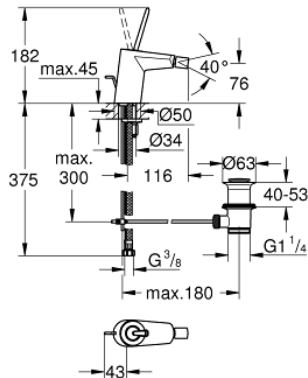

24 036 000 EURODISC JOY ΜΙΚΤΗΣ ΜΠΙΝΤΕ 1/2" ΜΕΓΕΘΟΣ S

ΠΕΡΙΓΡΑΦΗ ΠΡΟΪΟΝΤΟΣ

- Χρώμα: chrome
- τοποθέτηση μιας οπής
- μεταλλική λαβή
- GROHE FeatherControl Joystick cartridge
- Φινίρισμα GROHE LongLife
- GROHE EcoJoy - Less water, perfect flow
- μέγιστη παροχή (στα 3 bar): 5 λίτρα/λεπτό
- φίλτρο με σφαιρικό σύνδεσμο
- GROHE FastFixation Plus σύστημα εγκατάστασης
- σετ αυτόματης βαλβίδας 1 1/4"
- εύκαμπτοι σωλήνες σύνδεσης

24 036 000 EURODISC JOY ΜΙΚΤΗΣ ΜΠΙΝΤΕ 1/2" ΜΕΓΕΘΟΣ S

ΑΝΤΑΛΛΑΚΤΙΚΑ , Αυγούστου 2013 – τώρα

- 1: Λαβή (Αριθμός ανταλλακτικού 46906000)
- 2: Μηχανισμός (Αριθμός ανταλλακτικού 46907000)
- 3: Ράβδος έλξης (Αριθμός ανταλλακτικού 46739000)
- 4: Σετ στήριξης (Αριθμός ανταλλακτικού 46645000)
- 5: Βαλβίδα 1 1/4" (Αριθμός ανταλλακτικού 28910000)
- 5.1: Πώμα αυτόματης βαλβίδας (Αριθμός ανταλλακτικού 07182000)
- 5.2: Σετ οριζόντιας βέργας (Αριθμός ανταλλακτικού 07052000)
- 6: Φίλτρο ροής (Αριθμός ανταλλακτικού 13998000)
- 7: κλειδί συναρμολόγησης (Αριθμός ανταλλακτικού 19017000)*
- 8: Σετ οριζόντιας βέργας (Αριθμός ανταλλακτικού 07341000)*