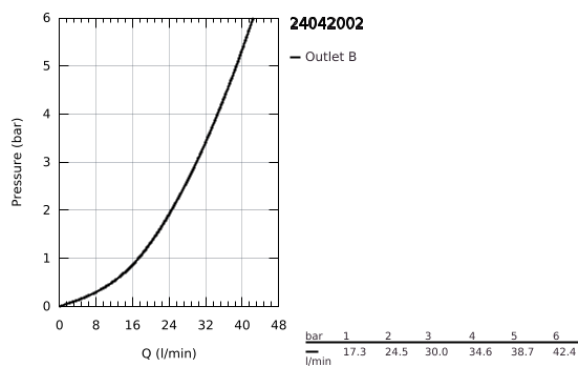

24 042 002 EUROSMART ΜΙΚΤΗΣ ΝΤΟΥΣΙΕΡΑΣ ΜΕ ΈΝΑ ΜΟΧΛΌ ΧΕΙΡΙΣΜΌΥ

ΠΕΡΙΓΡΑΦΗ ΠΡΟΪΟΝΤΟΣ

- Χρώμα: chrome
- σετ τελικής εγκατάστασης για GROHE Rapido SmartBox (35 600/35 604)
- 46 mm κεραμικός μηχανισμός
- Φινίρισμα GROHE LongLife
- GROHE FastFixation
- Μεταλλική ροζέτα, ρυθμιζόμενη κατά 6°
- μεταλλική λαβή
- Απόδοση ροής: έξοδος Β ή C = 30 l/min
- χωρίς τον εντοιχιζόμενο μηχανισμό

24 042 002 EUROSMART ΜΙΚΤΗΣ ΝΤΟΥΣΙΕΡΑΣ ΜΕ ΈΝΑ ΜΟΧΛΌ ΧΕΙΡΙΣΜΌΥ

ΑΝΤΑΛΛΑΚΤΙΚΑ , Ιουλίου 2017 – τώρα

- 1: Λαβή (Αριθμός ανταλλακτικού 46903000)
- 2: Ροζέτα (Αριθμός ανταλλακτικού 48428000)
- 3: Πλάκα συναρμολόγησης (Αριθμός ανταλλακτικού 48439000)
- 4: Κάλυμμα/ τάπα (Αριθμός ανταλλακτικού 02693000)
- 5: Μηχανισμός (Αριθμός ανταλλακτικού 46048000)
- 6: Λάστιχο στεγανοποίησης (Αριθμός ανταλλακτικού 48360000)
- 7: Περιοριστής θερμοκρασίας (Αριθμός ανταλλακτικού 46308000)*
- 8: Γενικό σετ επέκτασης για μπαταρίες μονού μοχλού 25mm (Αριθμός ανταλλακτικού 14056000)*
- 9: Γενικό σετ επέκτασης για μπαταρίες μονού μοχλού 50mm (Αριθμός ανταλλακτικού 14057000)*