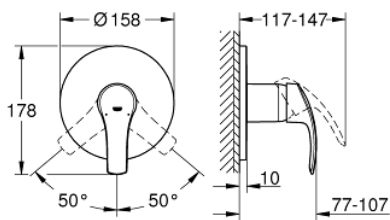

24 042 002 EUROSMART ΜΙΚΤΗΣ ΝΤΟΥΣΙΕΡΑΣ ΜΕ ΈΝΑ ΜΟΧΛΌ ΧΕΙΡΙΣΜΌΥ

ΠΕΡΙΓΡΑΦΗ ΠΡΟΪΟΝΤΟΣ

- Χρώμα: chrome
- σετ τελικής εγκατάστασης για GROHE Rapido SmartBox (35 600/35 604)
- 46 mm κεραμικός μηχανισμός
- Φινίρισμα GROHE LongLife
- GROHE FastFixation
- Μεταλλική ροζέτα, ρυθμιζόμενη κατά 6°
- μεταλλική λαβή
- Απόδοση ροής: έξοδος Β ή C = 30 l/min
- χωρίς τον εντοιχιζόμενο μηχανισμό

24 042 002 EUROSMART ΜΙΚΤΗΣ ΝΤΟΥΣΙΕΡΑΣ ΜΕ ΈΝΑ ΜΟΧΛΌ ΧΕΙΡΙΣΜΌΥ

ΑΝΤΑΛΛΑΚΤΙΚΑ , Ιουλίου 2017 – τώρα

- 1: Λαβή (Αριθμός ανταλλακτικού 46903000)
- 2: Ροζέτα (Αριθμός ανταλλακτικού 48428000)
- 3: Πλάκα συναρμολόγησης (Αριθμός ανταλλακτικού 48439000)
- 4: Κάλυμμα/ τάπα (Αριθμός ανταλλακτικού 02693000)
- 5: Μηχανισμός (Αριθμός ανταλλακτικού 46048000)
- 6: Λάστιχο στεγανοποίησης (Αριθμός ανταλλακτικού 48360000)
- 7: Περιοριστής θερμοκρασίας (Αριθμός ανταλλακτικού 46308000)*
- 8: Γενικό σετ επέκτασης για μπαταρίες μονού μοχλού 25mm (Αριθμός ανταλλακτικού 14056000)*
- 9: Γενικό σετ επέκτασης για μπαταρίες μονού μοχλού 50mm (Αριθμός ανταλλακτικού 14057000)*