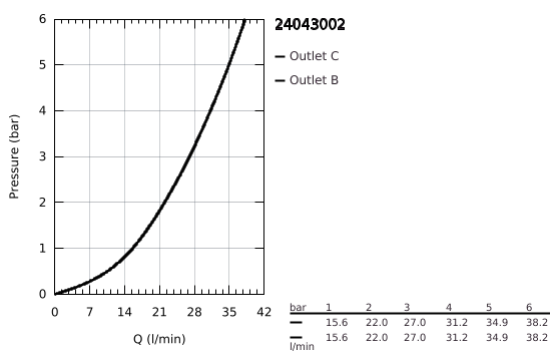

24 043 002 EUROSMART ΜΙΚΤΗΣ ΜΕ΄ΕΝΑ ΜΟΧΛΌ 1/2" Δ΄ΥΟ ΡΟΩΝ

ΠΕΡΙΓΡΑΦΗ ΠΡΟΪΟΝΤΟΣ

- Χρώμα: chrome
- σετ τελικής εγκατάστασης για GROHE Rapido SmartBox (35 600/35 604)
- 46 mm κεραμικός μηχανισμός
- Φινίρισμα GROHE LongLife
- GROHE FastFixation
- Μεταλλική ροζέτα, ρυθμιζόμενη κατά 6°
- μεταλλική λαβή
- Αυτόματος διανομέας 2 παροχών
- Απόδοση ροής: έξοδος B = 27 l/min, έξοδος C = 27 l/min
- χωρίς τον εντοιχιζόμενο μηχανισμό

24 043 002 EUROSMART ΜΙΚΤΗΣ ΜΕ ΉΝΑ ΜΟΧΛΌ 1/2" ΔΎΟ ΡΟΩΝ

ΑΝΤΑΛΛΑΚΤΙΚΑ , Ιουλίου 2017 – τώρα

- 1: Λαβή (Αριθμός ανταλλακτικού 46903000)
 - 2: Ροζέτα (Αριθμός ανταλλακτικού 48429000)
 - 3: Πλάκα συναρμολόγησης (Αριθμός ανταλλακτικού 48440000)
 - 4: Κάλυμμα/ τάπα (Αριθμός ανταλλακτικού 02693000)
 - 5: Διανομέας (Αριθμός ανταλλακτικού 48442000)
 - 6: Μηχανισμός (Αριθμός ανταλλακτικού 46048000)
 - 7: Βαλβίδα αντεπιστροφής (Αριθμός ανταλλακτικού 49085000)
 - 8: Λάστιχο στεγανοποίησης (Αριθμός ανταλλακτικού 48360000)
 - 9: Περιοριστής θερμοκρασίας (Αριθμός ανταλλακτικού 46308000)*
 - 10: Συνδιασμός προστασίας αντίστροφης ροής (Αριθμός ανταλλακτικού 14055000)*
 - 11: Γενικό σετ επέκτασης για μπαταρίες μονού μοχλού 25mm (Αριθμός ανταλλακτικού 14056000)*
 - 12: Διανομέας (Αριθμός ανταλλακτικού 48444000)*
 - 13: Γενικό σετ επέκτασης για μπαταρίες μονού μοχλού 50mm (Αριθμός ανταλλακτικού 14057000)*
 - 14: Διανομέας (Αριθμός ανταλλακτικού 48445000)*
- * Προαιρετικά εξαρτήματα