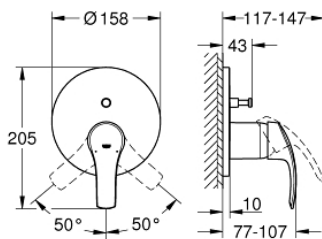

24 043 002 EUROSMART ΜΙΚΤΗΣ ΜΕ΄ΕΝΑ ΜΟΧΛΌ 1/2" Δ΄ΥΟ ΡΟΩΝ

ΠΕΡΙΓΡΑΦΗ ΠΡΟΪΟΝΤΟΣ

- Χρώμα: chrome
- σετ τελικής εγκατάστασης για GROHE Rapido SmartBox (35 600/35 604)
- 46 mm κεραμικός μηχανισμός
- Φινίρισμα GROHE LongLife
- GROHE FastFixation
- Μεταλλική ροζέτα, ρυθμιζόμενη κατά 6°
- μεταλλική λαβή
- Αυτόματος διανομέας 2 παροχών
- Απόδοση ροής: έξοδος B = 27 l/min, έξοδος C = 27 l/min
- χωρίς τον εντοιχιζόμενο μηχανισμό

24 043 002 EUROSMART ΜΙΚΤΗΣ ΜΕ ΉΝΑ ΜΟΧΛΌ 1/2" ΔΎΟ ΡΟΩΝ

ΑΝΤΑΛΛΑΚΤΙΚΑ , Ιουλίου 2017 – τώρα

- 1: Λαβή (Αριθμός ανταλλακτικού 46903000)
 - 2: Ροζέτα (Αριθμός ανταλλακτικού 48429000)
 - 3: Πλάκα συναρμολόγησης (Αριθμός ανταλλακτικού 48440000)
 - 4: Κάλυμμα/ τάπα (Αριθμός ανταλλακτικού 02693000)
 - 5: Διανομέας (Αριθμός ανταλλακτικού 48442000)
 - 6: Μηχανισμός (Αριθμός ανταλλακτικού 46048000)
 - 7: Βαλβίδα αντεπιστροφής (Αριθμός ανταλλακτικού 49085000)
 - 8: Λάστιχο στεγανοποίησης (Αριθμός ανταλλακτικού 48360000)
 - 9: Περιοριστής θερμοκρασίας (Αριθμός ανταλλακτικού 46308000)*
 - 10: Συνδιασμός προστασίας αντίστροφης ροής (Αριθμός ανταλλακτικού 14055000)*
 - 11: Γενικό σετ επέκτασης για μπαταρίες μονού μοχλού 25mm (Αριθμός ανταλλακτικού 14056000)*
 - 12: Διανομέας (Αριθμός ανταλλακτικού 48444000)*
 - 13: Γενικό σετ επέκτασης για μπαταρίες μονού μοχλού 50mm (Αριθμός ανταλλακτικού 14057000)*
 - 14: Διανομέας (Αριθμός ανταλλακτικού 48445000)*
- * Προαιρετικά εξαρτήματα