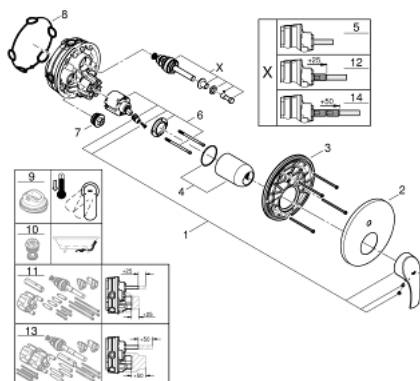

24 043 002 EUROSMART ΜΙΚΤΗΣ ΜΕ΄ΕΝΑ ΜΟΧΛΌ 1/2" Δ΄ΥΟ ΡΟΩΝ

ΠΕΡΙΓΡΑΦΗ ΠΡΟΪΟΝΤΟΣ

- Χρώμα: chrome
- σετ τελικής εγκατάστασης για GROHE Rapido SmartBox (35 600/35 604)
- 46 mm κεραμικός μηχανισμός
- Φινίρισμα GROHE LongLife
- GROHE FastFixation
- Μεταλλική ροζέτα, ρυθμιζόμενη κατά 6°
- μεταλλική λαβή
- Αυτόματος διανομέας 2 παροχών
- Απόδοση ροής: έξοδος B = 27 l/min, έξοδος C = 27 l/min
- χωρίς τον εντοιχιζόμενο μηχανισμό

24 043 002 EUROSMART ΜΙΚΤΗΣ ΜΕ ΉΝΑ ΜΟΧΛΌ 1/2" ΔΎΟ ΡΟΩΝ

ΑΝΤΑΛΛΑΚΤΙΚΑ , Ιουλίου 2017 – τώρα

- 1: Λαβή (Αριθμός ανταλλακτικού 46903000)
 - 2: Ροζέτα (Αριθμός ανταλλακτικού 48429000)
 - 3: Πλάκα συναρμολόγησης (Αριθμός ανταλλακτικού 48440000)
 - 4: Κάλυμμα/ τάπα (Αριθμός ανταλλακτικού 02693000)
 - 5: Διανομέας (Αριθμός ανταλλακτικού 48442000)
 - 6: Μηχανισμός (Αριθμός ανταλλακτικού 46048000)
 - 7: Βαλβίδα αντεπιστροφής (Αριθμός ανταλλακτικού 49085000)
 - 8: Λάστιχο στεγανοποίησης (Αριθμός ανταλλακτικού 48360000)
 - 9: Περιοριστής θερμοκρασίας (Αριθμός ανταλλακτικού 46308000)*
 - 10: Συνδιασμός προστασίας αντίστροφης ροής (Αριθμός ανταλλακτικού 14055000)*
 - 11: Γενικό σετ επέκτασης για μπαταρίες μονού μοχλού 25mm (Αριθμός ανταλλακτικού 14056000)*
 - 12: Διανομέας (Αριθμός ανταλλακτικού 48444000)*
 - 13: Γενικό σετ επέκτασης για μπαταρίες μονού μοχλού 50mm (Αριθμός ανταλλακτικού 14057000)*
 - 14: Διανομέας (Αριθμός ανταλλακτικού 48445000)*
- * Προαιρετικά εξαρτήματα