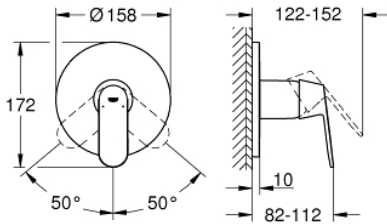

24 044 000 EUROSMART COSMOPOLITAN ΜΙΚΤΗΣ ΝΤΟΥΣΙΕΡΑΣ ΜΕ ΈΝΑ ΜΟΧΛΌ ΧΕΙΡΙΣΜΌΥ

ΠΕΡΙΓΡΑΦΗ ΠΡΟΪΟΝΤΟΣ

- Χρώμα: chrome
- σετ τελικής εγκατάστασης για GROHE Rapido SmartBox (35 600/35 604)
- 46 mm κεραμικός μηχανισμός
- Φινίρισμα GROHE LongLife
- GROHE FastFixation
- Μεταλλική ροζέτα, ρυθμιζόμενη κατά 6°
- μεταλλική λαβή
- without roughing-in set 35 600/35 604 (please order separately)
- Απόδοση ροής:έξοδος B ή C = 30 l/min