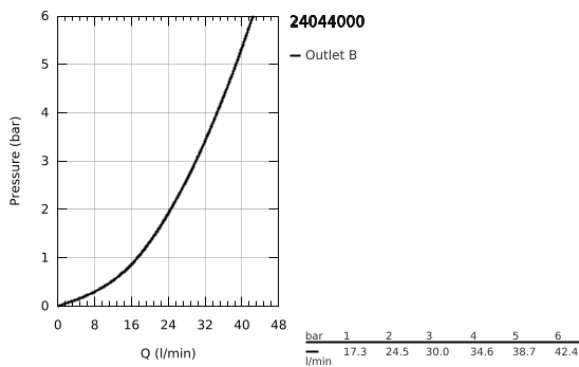

24 044 000 EUROSMART COSMOPOLITAN ΜΙΚΤΗΣ ΝΤΟΥΣΙΕΡΑΣ ΜΕ ΈΝΑ ΜΟΧΛΌ ΧΕΙΡΙΣΜΌΥ

ΠΕΡΙΓΡΑΦΗ ΠΡΟΪΟΝΤΟΣ

- Χρώμα: chrome
- σετ τελικής εγκατάστασης για GROHE Rapido SmartBox (35 600/35 604)
- 46 mm κεραμικός μηχανισμός
- Φινίρισμα GROHE LongLife
- GROHE FastFixation
- Μεταλλική ροζέτα, ρυθμιζόμενη κατά 6°
- μεταλλική λαβή
- without roughing-in set 35 600/35 604 (please order separately)
- Απόδοση ροής:έξοδος B ή C = 30 l/min

24 044 000 EUROSMART COSMOPOLITAN ΜΙΚΤΗΣ ΝΤΟΥΣΙΕΡΑΣ ΜΕ ΈΝΑ ΜΟΧΛΌ ΧΕΙΡΙΣΜΌΥ

ΑΝΤΑΛΛΑΚΤΙΚΑ , Ιουλίου 2017 – τώρα

1: Λαβή (Αριθμός ανταλλακτικού 46682000)

2: Ροζέτα (Αριθμός ανταλλακτικού 48428000)

3: Πλάκα συναρμολόγησης (Αριθμός ανταλλακτικού 48439000)