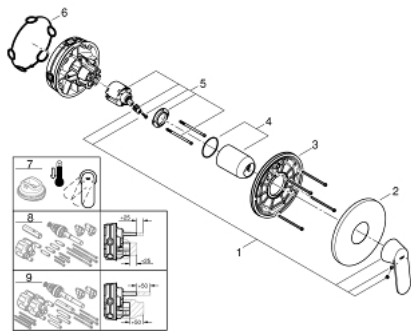

24 044 000 EUROSMART COSMOPOLITAN ΜΙΚΤΗΣ ΝΤΟΥΣΙΕΡΑΣ ΜΕ ΈΝΑ ΜΟΧΛΌ ΧΕΙΡΙΣΜΌΥ

ΑΝΤΑΛΛΑΚΤΙΚΑ , Ιουλίου 2017 – τώρα

1: Λαβή (Αριθμός ανταλλακτικού 46682000)

2: Ροζέτα (Αριθμός ανταλλακτικού 48428000)

3: Πλάκα συναρμολόγησης (Αριθμός ανταλλακτικού 48439000)

4: Κάλυμμα/ τάπα (Αριθμός ανταλλακτικού 02693000)

5: Μηχανισμός (Αριθμός ανταλλακτικού 46048000)

6: Λάστιχο στεγανοποίησης (Αριθμός ανταλλακτικού 48360000)

7: Περιοριστής θερμοκρασίας (Αριθμός ανταλλακτικού 46308000)*

8: Γενικό σετ επέκτασης για μπαταρίες μονού μοχλού 25mm (Αριθμός ανταλλακτικού 14056000)*

9: Γενικό σετ επέκτασης για μπαταρίες μονού μοχλού 50mm (Αριθμός ανταλλακτικού 14057000)*

* Προαιρετικά εξαρτήματα