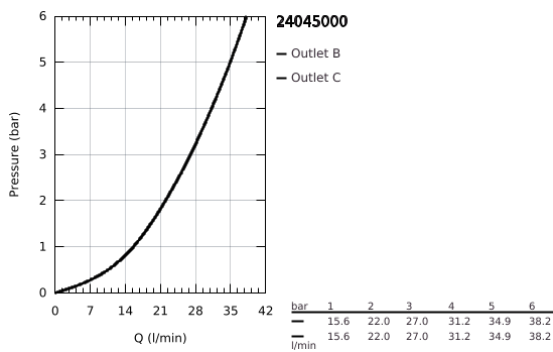

## 24 045 000 EUROSMART COSMOPOLITAN ΜΙΚΤΗΣ ΜΕ'ΕΝΑ ΜΟΧΛΌ 1/2" ΔΥΟ ΡΟΩΝ

### ΠΕΡΙΓΡΑΦΗ ΠΡΟΪΟΝΤΟΣ

- Χρώμα: chrome
- σετ τελικής εγκατάστασης για GROHE Rapido SmartBox (35 600/35 604)
- 46 mm κεραμικός μηχανισμός
- Φινίρισμα GROHE LongLife
- GROHE FastFixation
- Μεταλλική ροζέτα, ρυθμιζόμενη κατά 6°
- μεταλλική λαβή
- Αυτόματος διανομέας 2 παροχών
- without roughing-in set 35 600/35 604 (please order separately)
- Απόδοση ροής:έξοδος B = 27 l/min, έξοδος C = 27 l/min