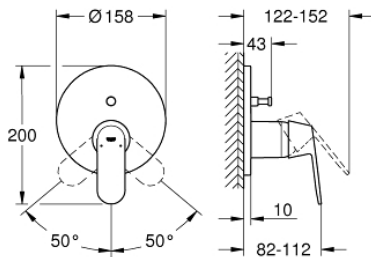

### ΠΕΡΙΓΡΑΦΗ ΠΡΟΪΟΝΤΟΣ

- Χρώμα: chrome
- σετ τελικής εγκατάστασης για GROHE Rapido SmartBox (35 600/35 604)
- 46 mm κεραμικός μηχανισμός
- Φινίρισμα GROHE LongLife
- GROHE FastFixation
- Μεταλλική ροζέτα, ρυθμιζόμενη κατά 6°
- μεταλλική λαβή
- Αυτόματος διανομέας 2 παροχών
- without roughing-in set 35 600/35 604 (please order separately)
- Απόδοση ροής:έξοδος B = 27 l/min, έξοδος C = 27 l/min