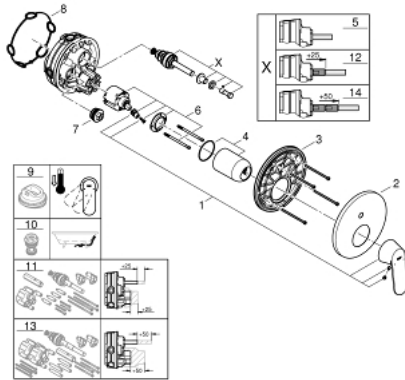

24 045 000 EUROSMART COSMOPOLITAN ΜΙΚΤΗΣ ΜΕ΄ΕΝΑ ΜΟΧΛΌ 1/2" Δ΄ΥΟ ΡΟΩΝ

ΑΝΤΑΛΛΑΚΤΙΚΑ , Ιουλίου 2017 – τώρα

- 1: Λαβή (Αριθμός ανταλλακτικού 46682000)
- 2: Ροζέτα (Αριθμός ανταλλακτικού 48429000)
- 3: Πλάκα συναρμολόγησης (Αριθμός ανταλλακτικού 48440000)
- 4: Κάλυμμα/ τάπα (Αριθμός ανταλλακτικού 02693000)
- 5: Διανομέας (Αριθμός ανταλλακτικού 48442000)
- 6: Μηχανισμός (Αριθμός ανταλλακτικού 46048000)
- 7: Βαλβίδα αντεπιστροφής (Αριθμός ανταλλακτικού 49085000)
- 8: Λάστιχο στεγανοποίησης (Αριθμός ανταλλακτικού 48360000)
- 9: Περιοριστής θερμοκρασίας (Αριθμός ανταλλακτικού 46308000)*
- 10: Συνδιασμός προστασίας αντίστροφης ροής (Αριθμός ανταλλακτικού 14055000)*
- 11: Γενικό σετ επέκτασης για μπαταρίες μονού μοχλού 25mm (Αριθμός ανταλλακτικού 14056000)*
- 12: Διανομέας (Αριθμός ανταλλακτικού 48444000)*
- 13: Γενικό σετ επέκτασης για μπαταρίες μονού μοχλού 50mm (Αριθμός ανταλλακτικού 14057000)*
- 14: Διανομέας (Αριθμός ανταλλακτικού 48445000)*

* Προαιρετικά εξαρτήματα