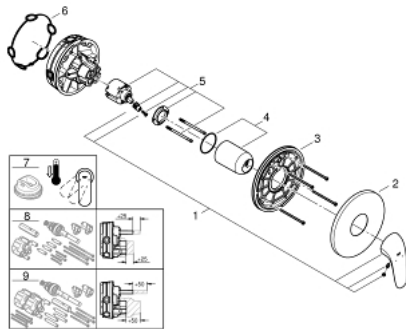

24 046 003 EUROSTYLE ΜΙΚΤΗΣ ΝΤΟΥΣΙΕΡΑΣ ΜΕ ΈΝΑ ΜΟΧΛΌ ΧΕΙΡΙΣΜΌΥ

ΠΕΡΙΓΡΑΦΗ ΠΡΟΪΟΝΤΟΣ

- Χρώμα: chrome
- σετ τελικής εγκατάστασης για GROHE Rapido SmartBox (35 600/35 604)
- 46 mm κεραμικός μηχανισμός
- Φινίρισμα GROHE LongLife
- GROHE FastFixation
- Μεταλλική ροζέτα, ρυθμιζόμενη κατά 6°
- μεταλλική λαβή
- without roughing-in set 35 600/35 604 (please order separately)
- Απόδοση ροής:έξοδος B ή C = 30 l/min

24 046 003 EUROSTYLE ΜΙΚΤΗΣ ΝΤΟΥΣΙΕΡΑΣ ΜΕ ΈΝΑ ΜΟΧΛΌ ΧΕΙΡΙΣΜΌΥ

ΑΝΤΑΛΛΑΚΤΙΚΑ , Ιουλίου 2017 – τώρα

- 1: Solid metal lever (Αριθμός ανταλλακτικού 46954000)
- 2: Ροζέτα (Αριθμός ανταλλακτικού 48428000)
- 3: Πλάκα συναρμολόγησης (Αριθμός ανταλλακτικού 48439000)
- 4: Κάλυμμα/ τάπα (Αριθμός ανταλλακτικού 02693000)
- 5: Μηχανισμός (Αριθμός ανταλλακτικού 46048000)
- 6: Λάστιχο στεγανοποίησης (Αριθμός ανταλλακτικού 48360000)
- 7: Περιοριστής θερμοκρασίας (Αριθμός ανταλλακτικού 46308000)*
- 8: Γενικό σετ επέκτασης για μπαταρίες μονού μοχλού 25mm (Αριθμός ανταλλακτικού 14056000)*
- 9: Γενικό σετ επέκτασης για μπαταρίες μονού μοχλού 50mm (Αριθμός ανταλλακτικού 14057000)*