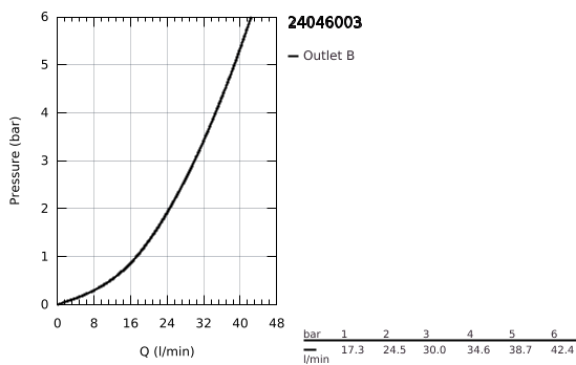

24 046 003 EUROSTYLE ΜΙΚΤΗΣ ΝΤΟΥΣΙΕΡΑΣ ΜΕ ΈΝΑ ΜΟΧΛΌ ΧΕΙΡΙΣΜΌΥ

ΠΕΡΙΓΡΑΦΗ ΠΡΟΪΟΝΤΟΣ

- Χρώμα: chrome
- σετ τελικής εγκατάστασης για GROHE Rapido SmartBox (35 600/35 604)
- 46 mm κεραμικός μηχανισμός
- Φινίρισμα GROHE LongLife
- GROHE FastFixation
- Μεταλλική ροζέτα, ρυθμιζόμενη κατά 6°
- μεταλλική λαβή
- without roughing-in set 35 600/35 604 (please order separately)
- Απόδοση ροής:έξοδος B ή C = 30 l/min

24 046 003 EUROSTYLE ΜΙΚΤΗΣ ΝΤΟΥΣΙΕΡΑΣ ΜΕ ΈΝΑ ΜΟΧΛΌ ΧΕΙΡΙΣΜΌΥ

ΑΝΤΑΛΛΑΚΤΙΚΑ , Ιουλίου 2017 – τώρα

- 1: Solid metal lever (Αριθμός ανταλλακτικού 46954000)
- 2: Ροζέτα (Αριθμός ανταλλακτικού 48428000)
- 3: Πλάκα συναρμολόγησης (Αριθμός ανταλλακτικού 48439000)
- 4: Κάλυμμα/ τάπα (Αριθμός ανταλλακτικού 02693000)
- 5: Μηχανισμός (Αριθμός ανταλλακτικού 46048000)
- 6: Λάστιχο στεγανοποίησης (Αριθμός ανταλλακτικού 48360000)
- 7: Περιοριστής θερμοκρασίας (Αριθμός ανταλλακτικού 46308000)*
- 8: Γενικό σετ επέκτασης για μπαταρίες μονού μοχλού 25mm (Αριθμός ανταλλακτικού 14056000)*
- 9: Γενικό σετ επέκτασης για μπαταρίες μονού μοχλού 50mm (Αριθμός ανταλλακτικού 14057000)*