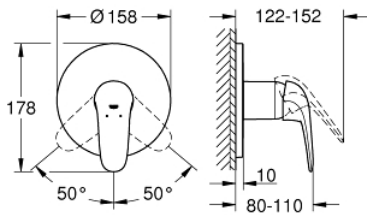

24 046 003 EUROSTYLE ΜΙΚΤΗΣ ΝΤΟΥΣΙΕΡΑΣ ΜΕ ΈΝΑ ΜΟΧΛΌ ΧΕΙΡΙΣΜΌΥ

ΠΕΡΙΓΡΑΦΗ ΠΡΟΪΟΝΤΟΣ

- Χρώμα: chrome
- σετ τελικής εγκατάστασης για GROHE Rapido SmartBox (35 600/35 604)
- 46 mm κεραμικός μηχανισμός
- Φινίρισμα GROHE LongLife
- GROHE FastFixation
- Μεταλλική ροζέτα, ρυθμιζόμενη κατά 6°
- μεταλλική λαβή
- without roughing-in set 35 600/35 604 (please order separately)
- Απόδοση ροής:έξοδος B ή C = 30 l/min

24 046 003 EUROSTYLE ΜΙΚΤΗΣ ΝΤΟΥΣΙΕΡΑΣ ΜΕ ΈΝΑ ΜΟΧΛΌ ΧΕΙΡΙΣΜΌΥ

ΑΝΤΑΛΛΑΚΤΙΚΑ , Ιουλίου 2017 – τώρα

- 1: Solid metal lever (Αριθμός ανταλλακτικού 46954000)
- 2: Ροζέτα (Αριθμός ανταλλακτικού 48428000)
- 3: Πλάκα συναρμολόγησης (Αριθμός ανταλλακτικού 48439000)
- 4: Κάλυμμα/ τάπα (Αριθμός ανταλλακτικού 02693000)
- 5: Μηχανισμός (Αριθμός ανταλλακτικού 46048000)
- 6: Λάστιχο στεγανοποίησης (Αριθμός ανταλλακτικού 48360000)
- 7: Περιοριστής θερμοκρασίας (Αριθμός ανταλλακτικού 46308000)*
- 8: Γενικό σετ επέκτασης για μπαταρίες μονού μοχλού 25mm (Αριθμός ανταλλακτικού 14056000)*
- 9: Γενικό σετ επέκτασης για μπαταρίες μονού μοχλού 50mm (Αριθμός ανταλλακτικού 14057000)*