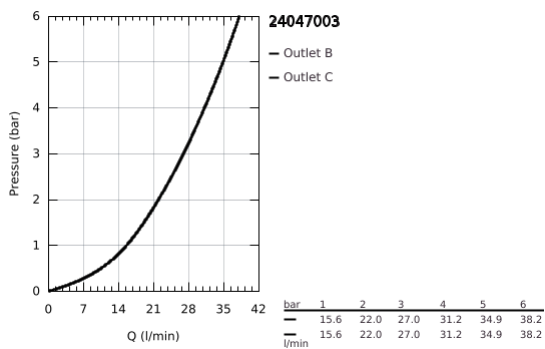

24 047 003 EUROSTYLE ΜΙΚΤΗΣ ΜΕ΄ΕΝΑ ΜΟΧΛΌ 1/2" Δ΄ΥΟ ΡΟΩΝ

ΠΕΡΙΓΡΑΦΗ ΠΡΟΪΟΝΤΟΣ

- Χρώμα: chrome
- σετ τελικής εγκατάστασης για GROHE Rapido SmartBox (35 600/35 604)
- 46 mm κεραμικός μηχανισμός
- Φινίρισμα GROHE LongLife
- GROHE FastFixation
- Μεταλλική ροζέτα, ρυθμιζόμενη κατά 6°
- μεταλλική λαβή
- Αυτόματος διανομέας 2 παροχών
- without roughing-in set 35 600/35 604 (please order separately)
- Απόδοση ροής:έξοδος Β = 27 l/min, έξοδος C = 27 l/min

24 047 003 EUROSTYLE ΜΙΚΤΗΣ ΜΕ'ΕΝΑ ΜΟΧΛΌ 1/2" Δ'ΥΟ ΡΟΩΝ

ΑΝΤΑΛΛΑΚΤΙΚΑ , Ιουλίου 2017 – τώρα

- 1: Solid metal lever (Αριθμός ανταλλακτικού 46954000)
- 2: Ροζέτα (Αριθμός ανταλλακτικού 48429000)
- 3: Πλάκα συναρμολόγησης (Αριθμός ανταλλακτικού 48440000)
- 4: Κάλυμμα/ τάπα (Αριθμός ανταλλακτικού 02693000)
- 5: Διανομέας (Αριθμός ανταλλακτικού 48442000)
- 6: Μηχανισμός (Αριθμός ανταλλακτικού 46048000)
- 7: Βαλβίδα αντεπιστροφής (Αριθμός ανταλλακτικού 49085000)
- 8: Λάστιχο στεγανοποίησης (Αριθμός ανταλλακτικού 48360000)
- 9: Περιοριστής θερμοκρασίας (Αριθμός ανταλλακτικού 46308000)*
- 10: Συνδιασμός προστασίας αντίστροφης ροής (Αριθμός ανταλλακτικού 14055000)*
- 11: Γενικό σετ επέκτασης για μπαταρίες μονού μοχλού 25mm (Αριθμός ανταλλακτικού 14056000)*
- 12: Διανομέας (Αριθμός ανταλλακτικού 48444000)*
- 13: Γενικό σετ επέκτασης για μπαταρίες μονού μοχλού 50mm (Αριθμός ανταλλακτικού 14057000)*
- 14: Διανομέας (Αριθμός ανταλλακτικού 48445000)*