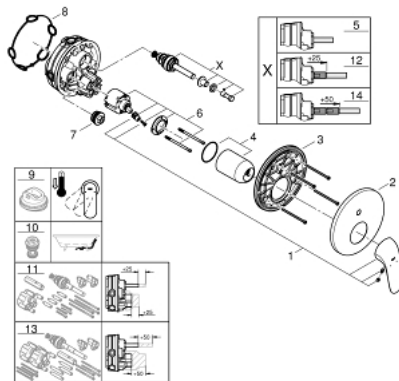

24 047 003 EUROSTYLE ΜΙΚΤΗΣ ΜΕ΄ΕΝΑ ΜΟΧΛΌ 1/2" Δ΄ΥΟ ΡΟΩΝ

ΠΕΡΙΓΡΑΦΗ ΠΡΟΪΟΝΤΟΣ

- Χρώμα: chrome
- σετ τελικής εγκατάστασης για GROHE Rapido SmartBox (35 600/35 604)
- 46 mm κεραμικός μηχανισμός
- Φινίρισμα GROHE LongLife
- GROHE FastFixation
- Μεταλλική ροζέτα, ρυθμιζόμενη κατά 6°
- μεταλλική λαβή
- Αυτόματος διανομέας 2 παροχών
- without roughing-in set 35 600/35 604 (please order separately)
- Απόδοση ροής:έξοδος Β = 27 l/min, έξοδος C = 27 l/min

24 047 003 EUROSTYLE ΜΙΚΤΗΣ ΜΕ'ΕΝΑ ΜΟΧΛΌ 1/2" Δ'ΥΟ ΡΟΩΝ

ΑΝΤΑΛΛΑΚΤΙΚΑ , Ιουλίου 2017 – τώρα

- 1: Solid metal lever (Αριθμός ανταλλακτικού 46954000)
- 2: Ροζέτα (Αριθμός ανταλλακτικού 48429000)
- 3: Πλάκα συναρμολόγησης (Αριθμός ανταλλακτικού 48440000)
- 4: Κάλυμμα/ τάπα (Αριθμός ανταλλακτικού 02693000)
- 5: Διανομέας (Αριθμός ανταλλακτικού 48442000)
- 6: Μηχανισμός (Αριθμός ανταλλακτικού 46048000)
- 7: Βαλβίδα αντεπιστροφής (Αριθμός ανταλλακτικού 49085000)
- 8: Λάστιχο στεγανοποίησης (Αριθμός ανταλλακτικού 48360000)
- 9: Περιοριστής θερμοκρασίας (Αριθμός ανταλλακτικού 46308000)*
- 10: Συνδιασμός προστασίας αντίστροφης ροής (Αριθμός ανταλλακτικού 14055000)*
- 11: Γενικό σετ επέκτασης για μπαταρίες μονού μοχλού 25mm (Αριθμός ανταλλακτικού 14056000)*
- 12: Διανομέας (Αριθμός ανταλλακτικού 48444000)*
- 13: Γενικό σετ επέκτασης για μπαταρίες μονού μοχλού 50mm (Αριθμός ανταλλακτικού 14057000)*
- 14: Διανομέας (Αριθμός ανταλλακτικού 48445000)*