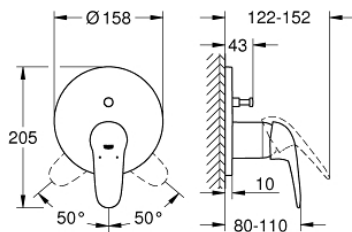

24 047 003 EUROSTYLE ΜΙΚΤΗΣ ΜΕ΄ΕΝΑ ΜΟΧΛΌ 1/2" Δ΄ΥΟ ΡΟΩΝ

ΠΕΡΙΓΡΑΦΗ ΠΡΟΪΟΝΤΟΣ

- Χρώμα: chrome
- σετ τελικής εγκατάστασης για GROHE Rapido SmartBox (35 600/35 604)
- 46 mm κεραμικός μηχανισμός
- Φινίρισμα GROHE LongLife
- GROHE FastFixation
- Μεταλλική ροζέτα, ρυθμιζόμενη κατά 6°
- μεταλλική λαβή
- Αυτόματος διανομέας 2 παροχών
- without roughing-in set 35 600/35 604 (please order separately)
- Απόδοση ροής:έξοδος Β = 27 l/min, έξοδος C = 27 l/min

24 047 003 EUROSTYLE ΜΙΚΤΗΣ ΜΕ'ΕΝΑ ΜΟΧΛΌ 1/2" Δ'ΥΟ ΡΟΩΝ

ΑΝΤΑΛΛΑΚΤΙΚΑ , Ιουλίου 2017 – τώρα

- 1: Solid metal lever (Αριθμός ανταλλακτικού 46954000)
- 2: Ροζέτα (Αριθμός ανταλλακτικού 48429000)
- 3: Πλάκα συναρμολόγησης (Αριθμός ανταλλακτικού 48440000)
- 4: Κάλυμμα/ τάπα (Αριθμός ανταλλακτικού 02693000)
- 5: Διανομέας (Αριθμός ανταλλακτικού 48442000)
- 6: Μηχανισμός (Αριθμός ανταλλακτικού 46048000)
- 7: Βαλβίδα αντεπιστροφής (Αριθμός ανταλλακτικού 49085000)
- 8: Λάστιχο στεγανοποίησης (Αριθμός ανταλλακτικού 48360000)
- 9: Περιοριστής θερμοκρασίας (Αριθμός ανταλλακτικού 46308000)*
- 10: Συνδιασμός προστασίας αντίστροφης ροής (Αριθμός ανταλλακτικού 14055000)*
- 11: Γενικό σετ επέκτασης για μπαταρίες μονού μοχλού 25mm (Αριθμός ανταλλακτικού 14056000)*
- 12: Διανομέας (Αριθμός ανταλλακτικού 48444000)*
- 13: Γενικό σετ επέκτασης για μπαταρίες μονού μοχλού 50mm (Αριθμός ανταλλακτικού 14057000)*
- 14: Διανομέας (Αριθμός ανταλλακτικού 48445000)*