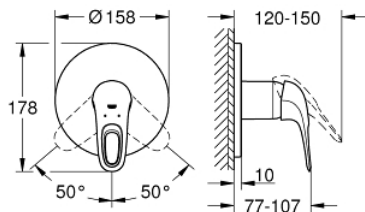

24 048 003 EUROSTYLE ΜΙΚΤΗΣ ΝΤΟΥΣΙΕΡΑΣ ΜΕ ΈΝΑ ΜΟΧΛΌ ΧΕΙΡΙΣΜΌΥ

ΠΕΡΙΓΡΑΦΗ ΠΡΟΪΟΝΤΟΣ

- Χρώμα: chrome
- σετ τελικής εγκατάστασης για GROHE Rapido SmartBox (35 600/35 604)
- 46 mm κεραμικός μηχανισμός
- Φινίρισμα GROHE LongLife
- GROHE FastFixation
- Μεταλλική ροζέτα, ρυθμιζόμενη κατά 6°
- μεταλλική λαβή
- without roughing-in set 35 600/35 604 (please order separately)
- Απόδοση ροής:έξοδος B ή C = 30 l/min