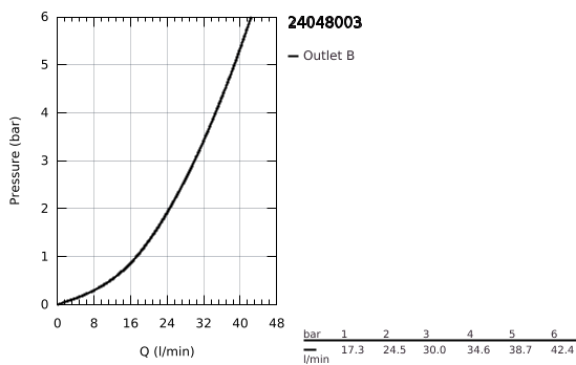

24 048 003 EUROSTYLE ΜΙΚΤΗΣ ΝΤΟΥΣΙΕΡΑΣ ΜΕ ΈΝΑ ΜΟΧΛΌ ΧΕΙΡΙΣΜΌΥ

ΠΕΡΙΓΡΑΦΗ ΠΡΟΪΟΝΤΟΣ

- Χρώμα: chrome
- σετ τελικής εγκατάστασης για GROHE Rapido SmartBox (35 600/35 604)
- 46 mm κεραμικός μηχανισμός
- Φινίρισμα GROHE LongLife
- GROHE FastFixation
- Μεταλλική ροζέτα, ρυθμιζόμενη κατά 6°
- μεταλλική λαβή
- without roughing-in set 35 600/35 604 (please order separately)
- Απόδοση ροής:έξοδος B ή C = 30 l/min