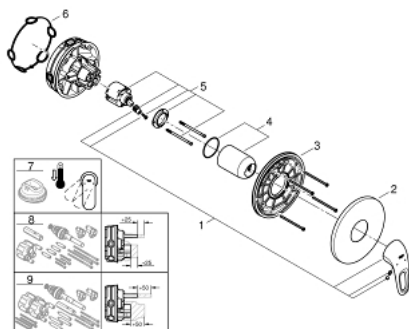

24 048 003 EUROSTYLE ΜΙΚΤΗΣ ΝΤΟΥΣΙΕΡΑΣ ΜΕ ΈΝΑ ΜΟΧΛΌ ΧΕΙΡΙΣΜΌΥ

ΑΝΤΑΛΛΑΚΤΙΚΑ , Ιουλίου 2017 – τώρα

1: Λαβή (Αριθμός ανταλλακτικού 46940000)

2: Ροζέτα (Αριθμός ανταλλακτικού 48428000)

3: Πλάκα συναρμολόγησης (Αριθμός ανταλλακτικού 48439000)

4: Κάλυμμα/ τάπα (Αριθμός ανταλλακτικού 02693000)

5: Μηχανισμός (Αριθμός ανταλλακτικού 46048000)

6: Λάστιχο στεγανοποίησης (Αριθμός ανταλλακτικού 48360000)

7: Περιοριστής θερμοκρασίας (Αριθμός ανταλλακτικού 46308000)*

8: Γενικό σετ επέκτασης για μπαταρίες μονού μοχλού 25mm (Αριθμός ανταλλακτικού 14056000)*

9: Γενικό σετ επέκτασης για μπαταρίες μονού μοχλού 50mm (Αριθμός ανταλλακτικού 14057000)*

* Προαιρετικά εξαρτήματα