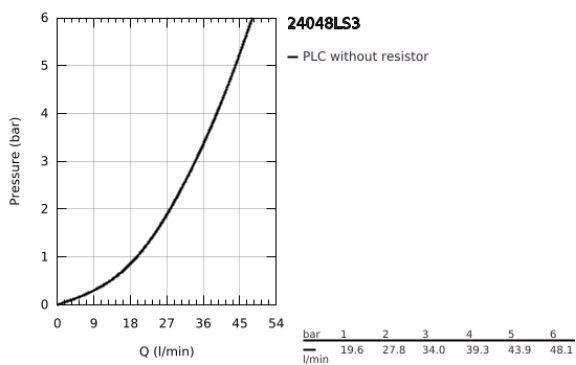

24 048 LS3 EUROSTYLE ΜΙΚΤΗΣ ΝΤΟΥΣΙΕΡΑΣ ΜΕ ΈΝΑ ΜΟΧΛΌ ΧΕΙΡΙΣΜΌΥ

ΠΕΡΙΓΡΑΦΗ ΠΡΟΪΟΝΤΟΣ

- Χρώμα: moon white
- σετ τελικής εγκατάστασης για GROHE Rapido SmartBox (35 600/35 604)
- 46 mm κεραμικός μηχανισμός
- Φινίρισμα GROHE LongLife
- GROHE FastFixation
- Μεταλλική ροζέτα, ρυθμιζόμενη κατά 6°
- μεταλλική λαβή
- Απόδοση ροής: έξοδος Β ή C = 30 l/min
- χωρίς τον εντοιχιζόμενο μηχανισμό