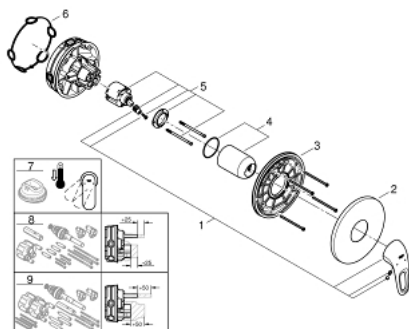

24 048 LS3 EUROSTYLE ΜΙΚΤΗΣ ΝΤΟΥΣΙΕΡΑΣ ΜΕ ΈΝΑ ΜΟΧΛΌ ΧΕΙΡΙΣΜΌΥ

ΠΕΡΙΓΡΑΦΗ ΠΡΟΪΟΝΤΟΣ

- Χρώμα: moon white
- σετ τελικής εγκατάστασης για GROHE Rapido SmartBox (35 600/35 604)
- 46 mm κεραμικός μηχανισμός
- Φινίρισμα GROHE LongLife
- GROHE FastFixation
- Μεταλλική ροζέτα, ρυθμιζόμενη κατά 6°
- μεταλλική λαβή
- Απόδοση ροής: έξοδος Β ή C = 30 l/min
- χωρίς τον εντοιχιζόμενο μηχανισμό

24 048 LS3 EUROSTYLE ΜΙΚΤΗΣ ΝΤΟΥΣΙΕΡΑΣ ΜΕ ΈΝΑ ΜΟΧΛΌ ΧΕΙΡΙΣΜΌΥ

ΑΝΤΑΛΛΑΚΤΙΚΑ , Ιουλίου 2017 – τώρα

- 1: Λαβή (Αριθμός ανταλλακτικού 46940LS0)
- 2: Ροζέτα (Αριθμός ανταλλακτικού 48428LS0)
- 3: Πλάκα συναρμολόγησης (Αριθμός ανταλλακτικού 48439000)
- 4: Κάλυμμα/ τάπα (Αριθμός ανταλλακτικού 02693LS0)
- 5: Μηχανισμός (Αριθμός ανταλλακτικού 46048000)
- 6: Λάστιχο στεγανοποίησης (Αριθμός ανταλλακτικού 48360000)
- 7: Περιοριστής θερμοκρασίας (Αριθμός ανταλλακτικού 46308000)*
- 8: Γενικό σετ επέκτασης για μπαταρίες μονού μοχλού 25mm (Αριθμός ανταλλακτικού 14056000)*
- 9: Γενικό σετ επέκτασης για μπαταρίες μονού μοχλού 50mm (Αριθμός ανταλλακτικού 14057000)*