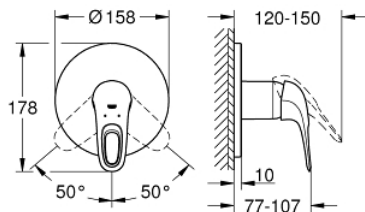

24 048 LS3 EUROSTYLE ΜΙΚΤΗΣ ΝΤΟΥΣΙΕΡΑΣ ΜΕ ΈΝΑ ΜΟΧΛΌ ΧΕΙΡΙΣΜΌΥ

ΠΕΡΙΓΡΑΦΗ ΠΡΟΪΟΝΤΟΣ

- Χρώμα: moon white
- σετ τελικής εγκατάστασης για GROHE Rapido SmartBox (35 600/35 604)
- 46 mm κεραμικός μηχανισμός
- Φινίρισμα GROHE LongLife
- GROHE FastFixation
- Μεταλλική ροζέτα, ρυθμιζόμενη κατά 6°
- μεταλλική λαβή
- Απόδοση ροής: έξοδος Β ή C = 30 l/min
- χωρίς τον εντοιχιζόμενο μηχανισμό

24 048 LS3 EUROSTYLE ΜΙΚΤΗΣ ΝΤΟΥΣΙΕΡΑΣ ΜΕ ΈΝΑ ΜΟΧΛΌ ΧΕΙΡΙΣΜΌΥ

ΑΝΤΑΛΛΑΚΤΙΚΑ , Ιουλίου 2017 – τώρα

- 1: Λαβή (Αριθμός ανταλλακτικού 46940LS0)
- 2: Ροζέτα (Αριθμός ανταλλακτικού 48428LS0)
- 3: Πλάκα συναρμολόγησης (Αριθμός ανταλλακτικού 48439000)
- 4: Κάλυμμα/ τάπα (Αριθμός ανταλλακτικού 02693LS0)
- 5: Μηχανισμός (Αριθμός ανταλλακτικού 46048000)
- 6: Λάστιχο στεγανοποίησης (Αριθμός ανταλλακτικού 48360000)
- 7: Περιοριστής θερμοκρασίας (Αριθμός ανταλλακτικού 46308000)*
- 8: Γενικό σετ επέκτασης για μπαταρίες μονού μοχλού 25mm (Αριθμός ανταλλακτικού 14056000)*
- 9: Γενικό σετ επέκτασης για μπαταρίες μονού μοχλού 50mm (Αριθμός ανταλλακτικού 14057000)*